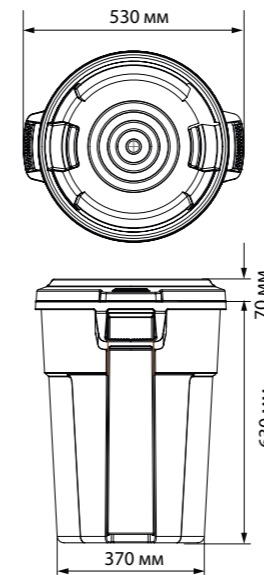

ТИТАН

размеры контейнера-бака

ТИТАН 85 л