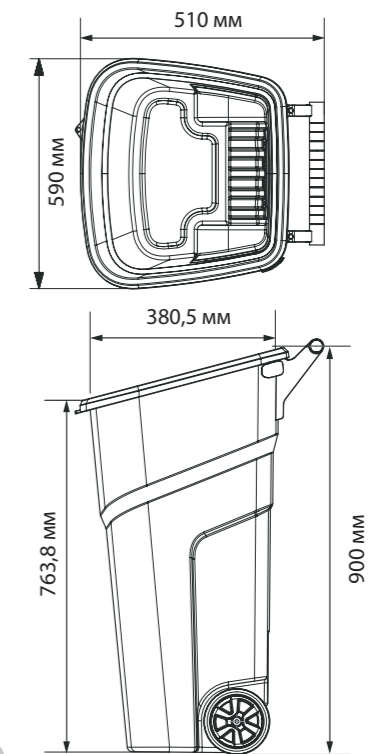

Контейнеры АТЛАС 100 л 6 цветов крышек

Удобный наклон и широкое открытие крышки

Легко транспортировать

Можно закрывать на замок

Эргономичная ручка на комфортной высоте

АТЛАС размеры контейнера

ХАРАКТЕРИСТИКИ: