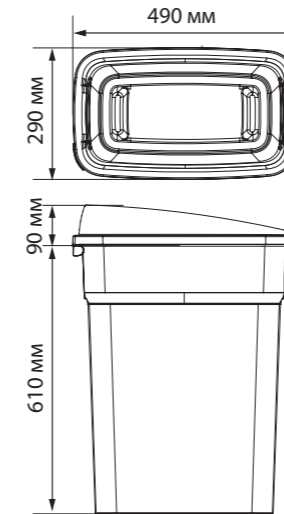

Противоскользящие резиновые ножки

Держатель пакета для мусора

Возможность настенного крепления с открытой крышкой

ГЕО размеры контейнера

ГЕО 55 л

ГЕО 70 л

ХАРАКТЕРИСТИКИ:

- Корпус контейнера — полипропилен и металлизированная фольга.
- Крышки — полипропилен, вставка — ударопрочный технический термопласт (АБС).
- Резиновые ножки — термоэластопласт.
- Допустимый температурный диапазон эксплуатации: от -15 до +130 °С.
- Вес: 55 л — 1,6 кг, 70 л — 2 кг, крышки с отверстием — 420 г, крышка с ручкой — 570 г, крышка открытая с креплением — 690 г.