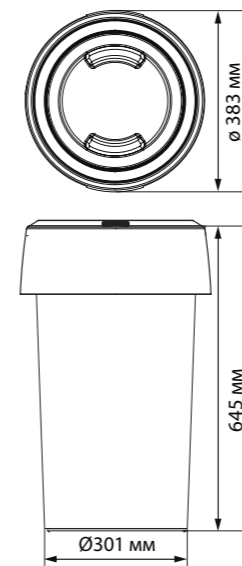

ИРИС размеры контейнера

ИРИС 50 л
Круглый

ИРИС 60 л
Квадратный

ХАРАКТЕРИСТИКИ:

- Корпус контейнера — полипропилен и металлизированная фольга.
- Крышки — ударопрочный технический термопласт (АБС).
- Резиновые ножки — термоэластопласт.
- Допустимый температурный диапазон эксплуатации: от -15 до +130 °С.
- Вес: 50 л — 1,45 кг, 60 л — 1,6 кг, крышка круглая — 550 г, крышка квадратная — 645 г, крышка двустворчатая — 1,3 кг.