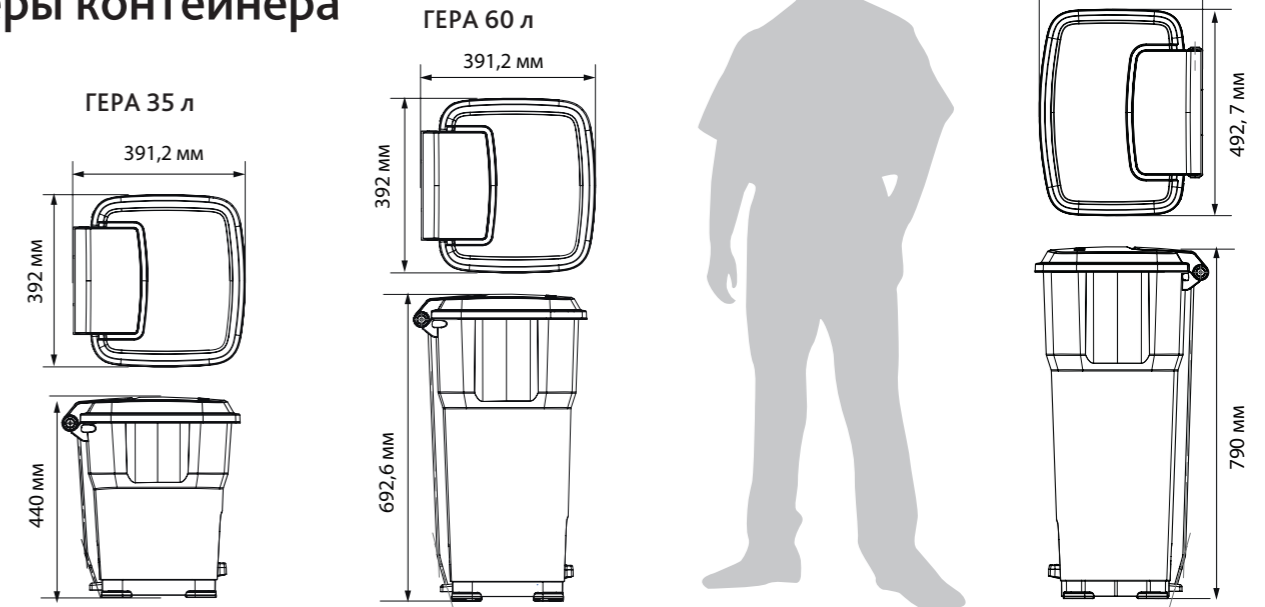

Контейнеры ГЕРА 6 цветов

Три размера: 35, 60, 85 л

Резиновые ножки

Широкая педаль подходит для специальной обуви

ГЕРА размеры контейнера

ХАРАКТЕРИСТИКИ:

- Корпус контейнера — полипропилен.
- Педаль — ударопрочный технический термопласт (АБС).
- Резиновые ножки — термоэластопласт.
- Металлический подъемный механизм.
- Допустимый температурный диапазон эксплуатации: от -15 до +130 °С.
- Вес: 35 л — 2,1 кг, 60 л — 2,75 кг, 85 л — 3,4 кг.