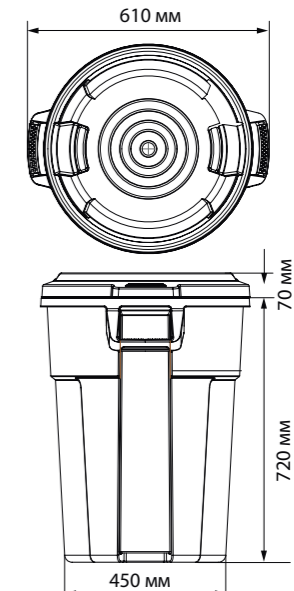

Специальный дизайн позволяет легко вынимать мусорный мешок

Прочная колесная база для баков ТИТАН выдерживает нагрузку до 100 кг

ТИТАН

размеры контейнера-бака

ТИТАН 85 л

ТИТАН 120 л

ХАРАКТЕРИСТИКИ:

- Корпус контейнера-бака и крышки — полиэтилен низкого давления.
- Вес: контейнер-бак 85 л — 2,1 кг, 120 л — 3,1 кг, крышки — 650 и 800 г, воронкообразная крышка — 850 г, колесная база — 3,1 кг.
- Допустимый температурный диапазон эксплуатации: от -40 до +80 °С.