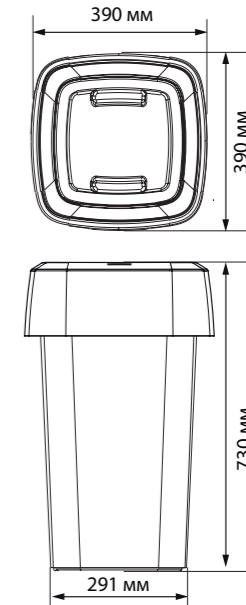

ИРИС размеры контейнера

ИРИС 50 л
Круглый

ИРИС 60 л
Квадратный

ХАРАКТЕРИСТИКИ:

- Корпус контейнера — полипропилен и металлизированная фольга.
- Крышки — ударопрочный технический термопласт (АБС).
- Резиновые ножки — термоэластопласт.
- Допустимый температурный диапазон эксплуатации: от -15 до +130 °С.
- Вес: 50 л — 1,45 кг, 60 л — 1,6 кг, крышка круглая — 550 г, крышка квадратная — 645 г, крышка двустворчатая — 1,3 кг.