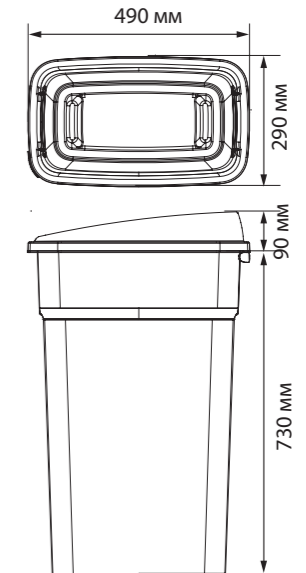

Противоскользящие резиновые ножки

Держатель пакета для мусора

Возможность настенного крепления с открытой крышкой

ГЕО размеры контейнера

ГЕО 55 л

ГЕО 70 л

ХАРАКТЕРИСТИКИ:

- Корпус контейнера — полипропилен и металлизированная фольга.
- Крышки — полипропилен, вставка — ударопрочный технический термопласт (АБС).
- Резиновые ножки — термоэластопласт.
- Допустимый температурный диапазон эксплуатации: от -15 до +130 °С.
- Вес: 55 л — 1,6 кг, 70 л — 2 кг, крышки с отверстием — 420 г, крышка с ручкой — 570 г, крышка открытая с креплением — 690 г.