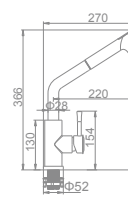

L76014

L76005-1

L76005

L74013 Ø 25
Смеситель для кухни
с гайкой

L74008 Ø 25
Смеситель для кухни

L74005 Ø 35
Смеситель для кухни
со складным изливом с гайкой

L4998-5 Ø 35
Смеситель для кухни
с гайкой
Особенность: излив вращается на 360°