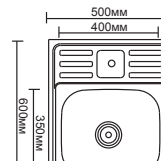

L95060-6
500x600x170
Накладная