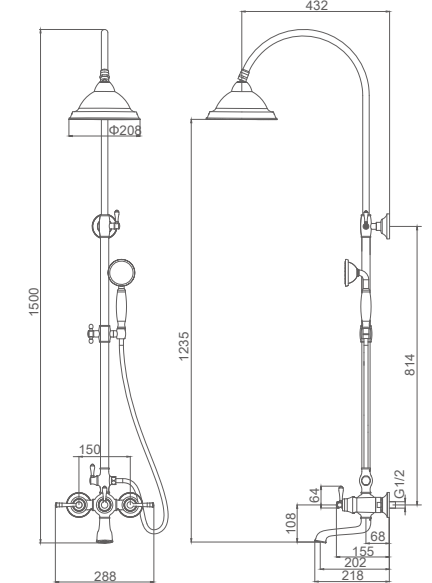

K19020G

Душевая система со смесителем и тропическим душем

- •Цвет: Золотой
- •Материал: Латунь класса А (Корея)
- •Кран-букса: Латунь, керамика, ход - 90°
- •Аэратор: "Neoregl" (Швейцария)
- •Шланг: 150см, золотая метал. оплётка с защитой от разрыва
- •Лейка: Ø80мм, 1 режим