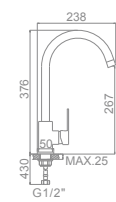

L70507H
Кран для подключения сантехприборов
Цвет: красный (M1/2"×M1/2")

L70508C
Кран для подключения сантехприборов
Цвет: синий (M1/2"×M1/2")

L74105W/L74105B

L74205

L74304

L74295

L74195

L70101