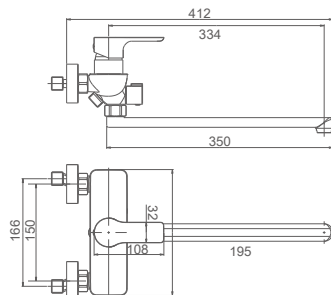

K13115

Смеситель для ванны

- •Цвет: Хром
- •Материал: Латунь класса А (Корея)
- •Картридж: Ø35мм, "SEDAL" (Испания)
- •Аэратор: "Neoperf" (Швейцария)
- •Шланг: 150см, хромированная метал. оплётка с защитой от разрыва
- •Лейка: Ø80мм, 1 режим
- •Длина излива: 350мм