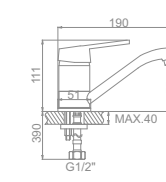

L2268-B Излив: L30F
Смеситель для ванны с длинным изливом 300мм. Дивертор в корпусе

L1068-B

L4268-B

L4568-B

L4168-B

L5968-B

L2268-B

L1014-B
Смеситель для умывальника