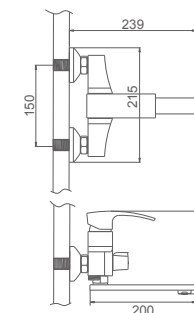

K13014

Смеситель для ванны

- •Цвет: Хром
- •Материал: Латунь класса А (Корея)
- •Картридж: Ø35мм, "SEDAL" (Испания)
- •Аэратор: "Neoperl" (Швейцария)
- •Шланг: 150см, хромированная метал. оплётка с защитой от разрыва
- •Лейка: Ø80мм, 1 режим
- •Длина излива: 200мм