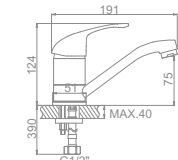

L4529-B/4529B-2