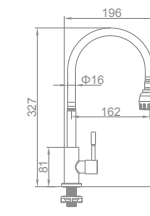

L70507H
Кран для подключения сантехприборов
Цвет: красный (M1/2"×M1/2")

L70508C
Кран для подключения сантехприборов
Цвет: синий (M1/2"×M1/2")

L74105W/L74105B

L74205

L74304

L74295

L74195

L70101