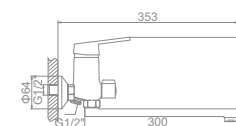

L2268-B Излив: L30F
Смеситель для ванны с длинным изливом 300мм. Дивертор в корпусе

L1068-B

L4268-B

L4568-B

L4168-B

L5968-B

L2268-B

L1014-B
Смеситель для умывальника