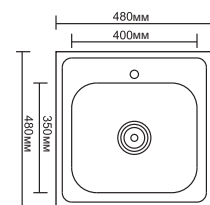

L95848-L L95848-R
580x480x180
Врезная

L96350
630x500x180
Врезная

L96350B
630x500x180
Врезная

L96642
660x420x180
без отверстия
Врезная

L97642
760x420x180
без отверстия
Врезная

L97549-L L97549-R
750x490x180
Врезная