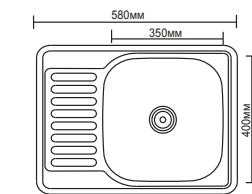

L96350
630x500x180
Врезная