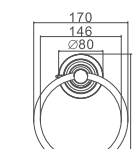

K24205

Крючок 2-ой

K24016

Держатель для душевой лейки

K24004

Полотенцедержатель "Кольцо"

K24203

Бумагодержатель

K24202

Мыльница метал. настенная (решётка)

K24003

Бумагодержатель с крышкой

K24006

Стакан одинарный настенный (стекло)

K24001

Полотенцедержатель одинарный

K24017

Душевая стойка

Удобно установить,
легко перевесить

• Блистерная упаковка

Немецкие
технологии

Максимальная
нагрузка 5 кг

Не нужно
сверлить

Вакуумная присоска
держится на всех
поверхностях

Материал: Пластмасса (ABS)

- Немецкие технологии
- Лёгкая установка, не нужно сверлить
- Вакуумная присоска подходит ко всем поверхностям
- Упаковка: Блистер

K24004

K24017