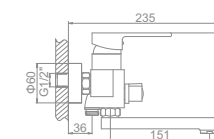

Смеситель для ванны с коротким поворотным изливом. Дивертор в корпусе

L2230

Излив: L30F
Смеситель для ванны с длинным изливом 300мм. Дивертор в корпусе

L1030

L4030-2

L3130

L2230

LEDEME