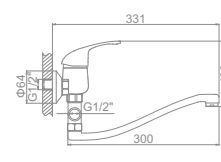

L2229-B Излив: L30F
Смеситель для ванны с длинным изливом 300мм. Дивертор в корпусе

L4229-B
Смеситель для кухни

L4529-B
Смеситель для кухни средний излив

L4129-B
Смеситель для кухни

L1029-B

L3029-B

L4629-B

L2129-B