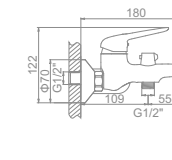

LEDEME

Латунный смеситель из высококачественных деталей

L3248C