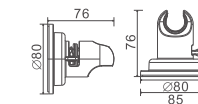

K24205

Крючок 2-ой

K24016

Держатель для душевой лейки

K24004

Полотенцедержатель "Кольцо"

K24203

Бумагодержатель

K24202

Мыльница метал. настенная (решётка)

K24003

Бумагодержатель с крышкой

K24006

Стакан одинарный настенный (стекло)

K24001

Полотенцедержатель одинарный

K24017

Душевая стойка

Удобно установить,
легко перевесить

• Блистерная упаковка

Немецкие
технологии

Максимальная
нагрузка 5 кг

Не нужно
сверлить

Вакуумная присоска
держится на всех
поверхностях

Материал: Пластмасса (ABS)

- Немецкие технологии
- Лёгкая установка, не нужно сверлить
- Вакуумная присоска подходит ко всем поверхностям
- Упаковка: Блистер

K24016

K24017