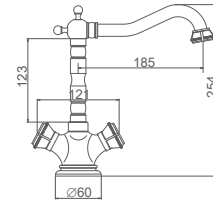

K14118

Смеситель для кухни с гайкой

- •Цвет: античная бронза
- •Материал: Латунь класса А (Корея)
- •Кран-букса: Латунь, керамика, ход - 90°
- •Аэратор: "Neoperf" (Швейцария)
- •Подводка: 50см, внутренняя труба (EPDM), внешняя оплётка (нерж. сталь SUS 304), гайка (G1/2)