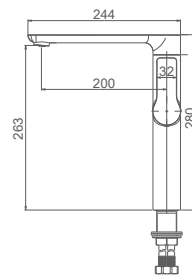

K14015W

Смеситель для кухни с гайкой

- •Цвет: Белый+Хром
- •Материал: Латунь класса А (Корея)
- •Картридж: Ø35мм, "SEDAL" (Испания)
- •Аэратор: "Neoperf" (Швейцария)
- •Подводка: 50см, внутренняя труба (EPDM), внешняя оплётка (нерж. сталь SUS 304), гайка (G1/2)