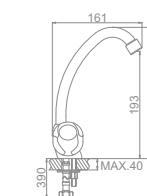

L4126

LEDEME - огромный выбор моделей и функций