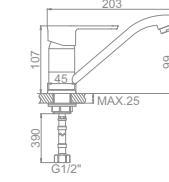

Серия H43 цинк Ø35

Серия H43 цинк

Ø35

L3243
Смеситель для ванны с коротким изливом. Дивертор в корпусе

Серия H46 цинк

Ø35

Серия H46 цинк Ø35