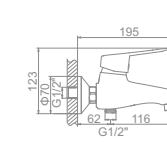

Ø 40

Ø 40

LEDEME

LEDEME изготавливаются из материалов высшего качества с применением ведущих технологий отрасли.

L3207