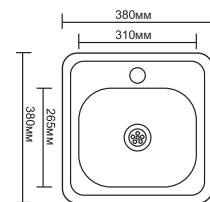

L95848-L L95848-R
580x480x180
Врезная

L96350
630x500x180
Врезная

L96350B
630x500x180
Врезная

L96642
660x420x180
без отверстия
Врезная

L97642
760x420x180
без отверстия
Врезная

L97549-L L97549-R
750x490x180
Врезная