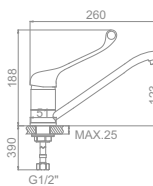

L1071
Смеситель для умывальника

L4579-2
Смеситель для кухни средний излив с гайкой

L4979