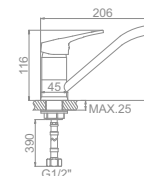

L4513/L4513-2