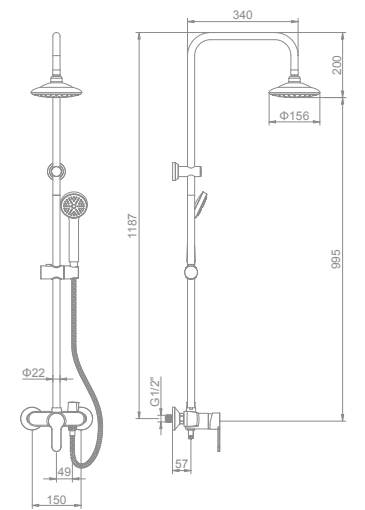

L2403 Ø35 (латунь)
Душевая система со смесителем
и тропическим душем

L2419 (цинк)
Душевая система со смесителем
и тропическим душем

L2409-1 Ø40 (цинк)
Душевая система со смесителем
и тропическим душем

L2409 Ø40 (цинк)
Душевая система со смесителем
и тропическим душем