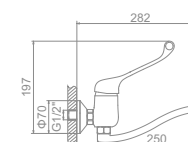

L1071

L2271

L4979

L4579-2

L4679

L1013
Смеситель для умывальника

L3013
Смеситель для ванны с коротким изливом. Дивертор в корпусе

L2113 Излив: L30F
Смеситель для ванны с длинным изливом 300мм.