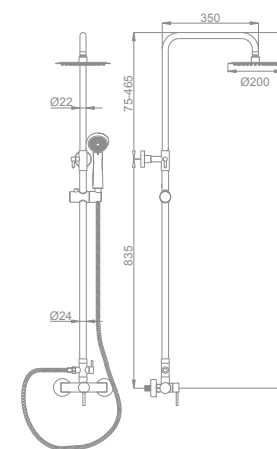

L72403-1 Ø 35 Излив: L20FG
Душевая система со смесителем и тропическим душем