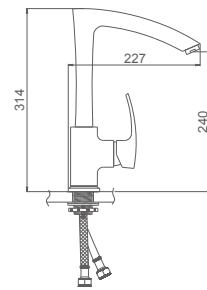

K14014H

Смеситель для кухни с гайкой

- •Цвет: Светло-бежевый
- •Материал: Латунь класса А (Корея)
- •Картридж: Ø35мм, "SEDAL" (Испания)
- •Аэратор: "Neoperf" (Швейцария)
- •Подводка: 50см, внутренняя труба (EPDM), внешняя оплётка (нерж. сталь SUS 304), гайка (G1/2)