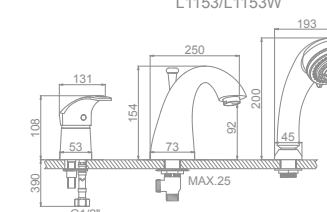

L1153/L1153W