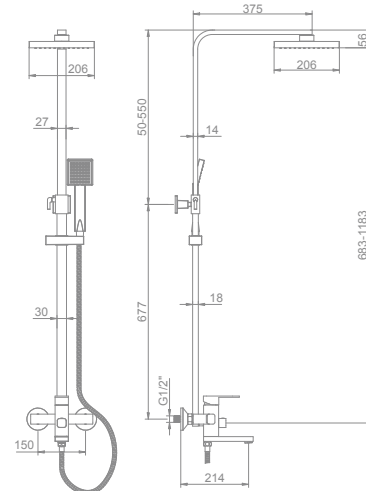

L2403 Ø35 (латунь)
Душевая система со смесителем
и тропическим душем

L2419 (цинк)
Душевая система со смесителем
и тропическим душем

L2409-1 Ø40 (цинк)
Душевая система со смесителем
и тропическим душем

L2409 Ø40 (цинк)
Душевая система со смесителем
и тропическим душем