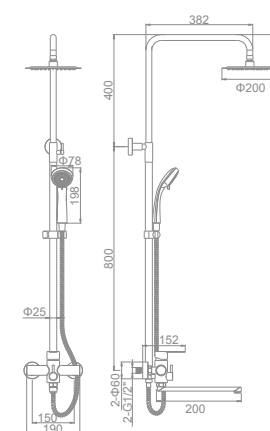

L72403-2 Ø 35 Излив: L30FG
Душевая система со смесителем и тропическим душем