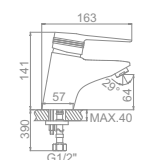

L1056
Смеситель для умывальника

L1056