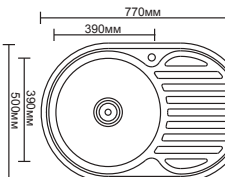

L64949
Ø 490x180
Врезная

L65151
Ø 510x180
Врезная

L64948
490x480x180
Врезная

L65745-L L65745-R
570x450x180
Врезная

L67750-L L67750-R
770x500x180
Врезная