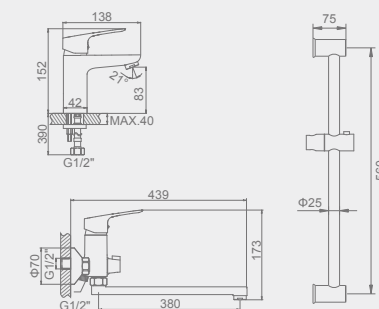

Комплект для ванной 3 в 1

Артикул:
L9022

- Смеситель для умывальника washbasin mixer
- Смеситель для ванны с длинным изливом bath mixer
- Душевая стойка sliding bar

1 Смеситель для умывальника