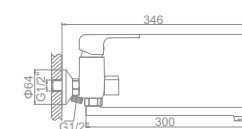

L1044

L2244