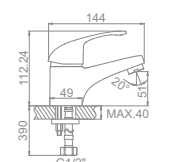

L2229-B Излив: L30F
Смеситель для ванны с длинным изливом 300мм. Дивертор в корпусе

L4229-B
Смеситель для кухни

L4529-B
Смеситель для кухни средний излив

L4129-B
Смеситель для кухни

L1029-B

L3029-B

L4629-B

L2129-B