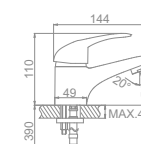

L2202-B Излив: L30F
Смеситель для ванны с длинным изливом 300мм. Дивертор в корпусе

L2202B-01 Излив: L30F
Смеситель для ванны с длинным изливом 300мм. Дивертор в корпусе

L2202B-25 Излив: L30F
Смеситель для ванны с длинным изливом 300мм. Дивертор в корпусе