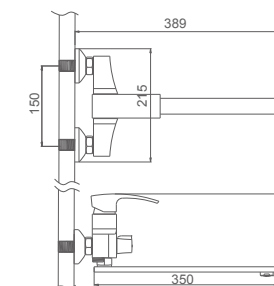

K13114

Смеситель для ванны

- •Цвет: Хром
- •Материал: Латунь класса А (Корея)
- •Картридж: Ø35мм, "SEDAL" (Испания)
- •Аэратор: "Neoperl" (Швейцария)
- •Шланг: 150см, хромированная метал. оплётка с защитой от разрыва
- •Лейка: Ø80мм, 1 режим
- •Длина излива: 350мм