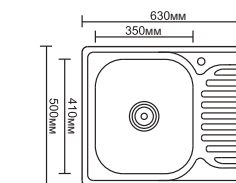

L96350B
630x500x180
Врезная