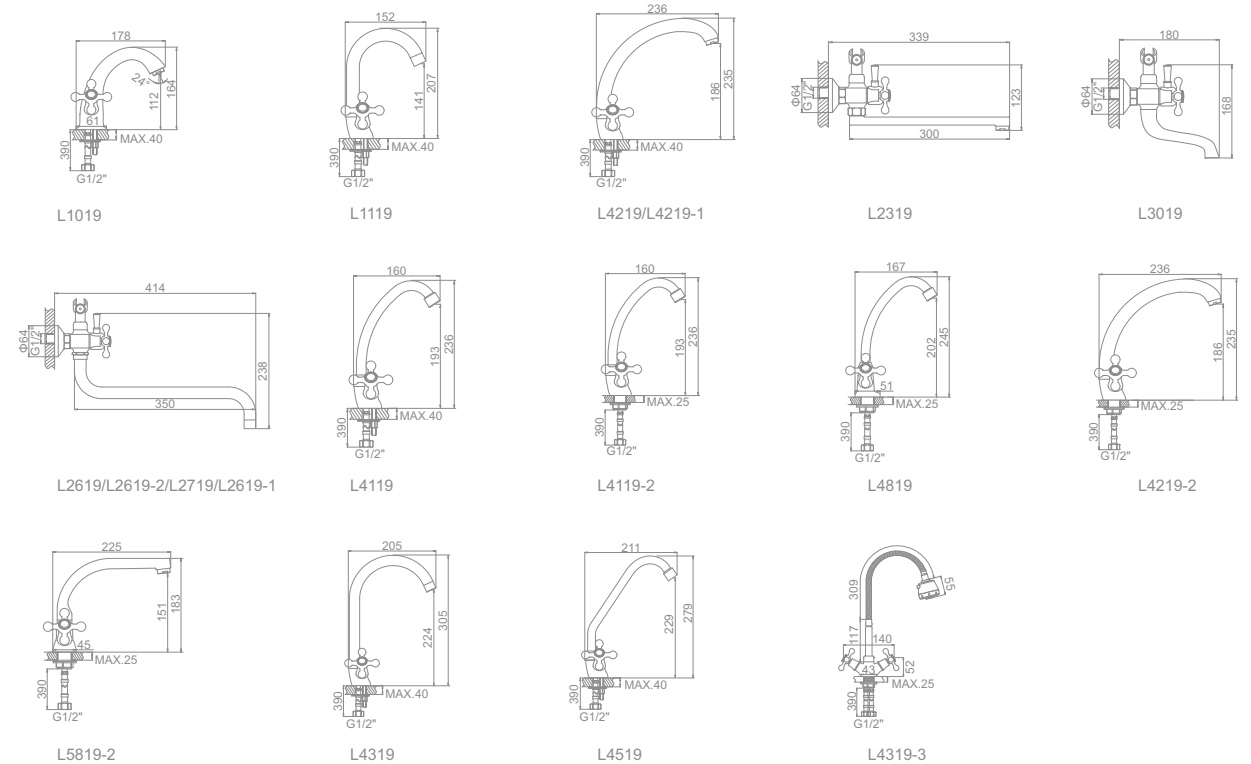

L2719 (цинк) Излив: L7128S
Смеситель для ванны с длинным изливом 350мм.
Дивертор в корпусе

L4119 (цинк)
Смеситель для кухни

L4119-2 (цинк)
Смеситель для кухни с гайкой

L4819 (цинк)
Смеситель для кухни с гайкой