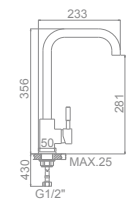

L74998A-4/L4998-4