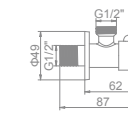

L70101
Кран водоразборный

L70102
Кран водоразборный

L70507