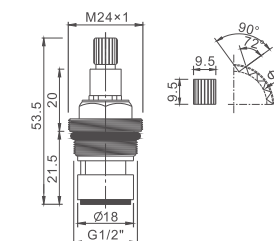

K40404

Кран-буксы (пара)

- Материал: Латунь класса А (Корея)
- Размер: Ø1/2", 20 шлицев, ход - 180°
- Упаковка: Блистер