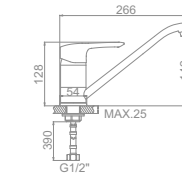

LEDEME

Каждое изделие представляет собой идеальный союз формы и содержания.

L4925