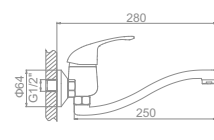

L2229-B Излив: L30F
Смеситель для ванны с длинным изливом 300мм. Дивертор в корпусе

L4229-B
Смеситель для кухни

L4529-B
Смеситель для кухни средний излив

L4129-B
Смеситель для кухни

L1029-B

L3029-B

L4629-B

L2129-B