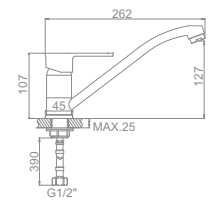

Серия H43 цинк Ø35

Серия H43 цинк

Ø35

L3243
Смеситель для ванны с коротким изливом. Дивертор в корпусе

Серия H46 цинк

Ø35

Серия H46 цинк Ø35