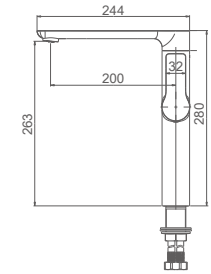

K14015B

Смеситель для кухни с гайкой

- •Цвет: Чёрный+Хром
- •Материал: Латунь класса А (Корея)
- •Картридж: Ø35мм, "SEDAL" (Испания)
- •Аэратор: "Neoperf" (Швейцария)
- •Подводка: 50см, внутренняя труба (EPDM), внешняя оплётка (нерж. сталь SUS 304), гайка (G1/2)