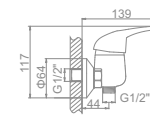

Ø 40

Ø 40

L4502-B
Смеситель для кухни средний излив

L4202-B
Смеситель для кухни

L1002-B
Смеситель для умывальника

L2002-B