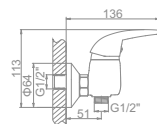

Ø 35

Ø 35

L1038-B
Смеситель для умывальника

L2038-B