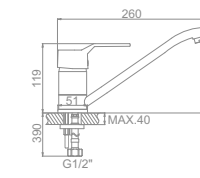

L4563
Смеситель для кухни средний излив

L4263