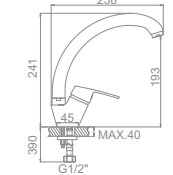

L4916

L4816

L4216

L4116

L1036
Смеситель для умывальника

L2136 Излив: L30S
Смеситель для ванны с длинным изливом 300мм

L2236 Излив: L30F
Смеситель для ванны с длинным изливом 300мм. Дивертор в корпусе

L4536-2
Смеситель для кухни средний излив с гайкой