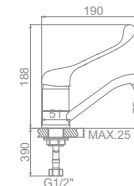

L1071
Смеситель для умывальника

L4579-2
Смеситель для кухни средний излив с гайкой

L4579-2