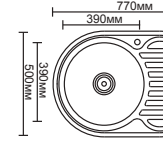

L67750-6L
L67750-6R
770x500x170
Врезная