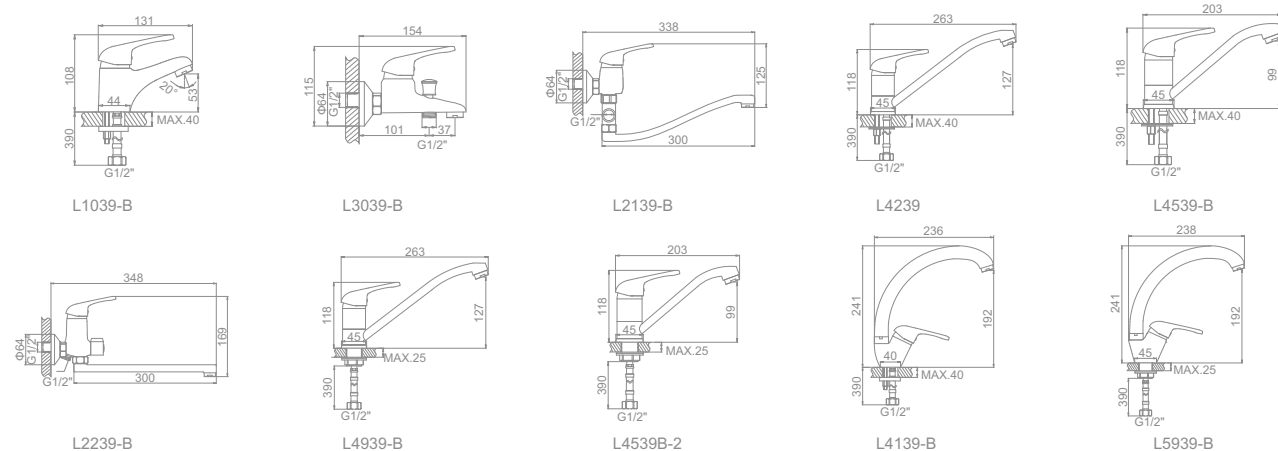

L2239-B Излив: L30F
Смеситель для ванны с длинным изливом 300мм. Дивертор в корпусе

L4939-B
Смеситель для кухни с гайкой

L4539B-2
Смеситель для кухни средний излив с гайкой

L4139-B
Смеситель для кухни

L5939-B
Смеситель для кухни с гайкой