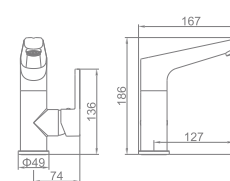

LEDEME

Инновационный дизайн и исключительное качество изготовления дополняются непревзойденной эргономичностью.

L1066

Смеситель для умывальника с гайкой

L3266

Смеситель для ванны с коротким изливом. Дивертор в корпусе

L4066

Смеситель для кухни с гайкой

L2266

Излив: L40F
Смеситель для ванны с длинным изливом 400мм. Дивертор в корпусе

L1066