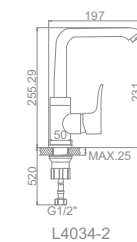

Ø 35

Ø 35

LEDEME

Сантехника LEDEME. Традиции в каждой детали.

L4034-2