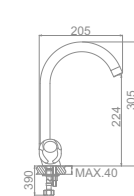

L4326

LEDEME - огромный выбор моделей и функций