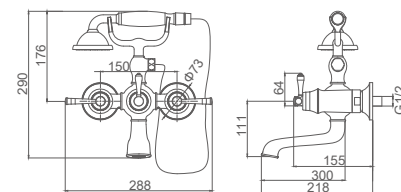

K13020G

Смеситель для ванны

- •Цвет: Золотой
- •Материал: Латунь класса А (Корея)
- •Кран-букса: Латунь, керамика, ход - 90°
- •Аэратор: "Neoregl" (Швейцария)
- •Шланг: 150см, золотая метал. оплётка с защитой от разрыва
- •Дивертор: Кран-букса (латунь), ход - 180°
- •Лейка: Ø80мм, 1 режим