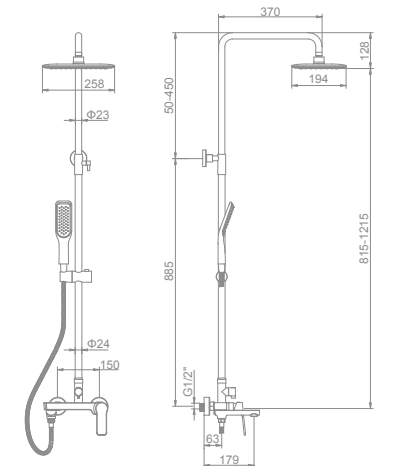

L2410 (латунь)
Душевая система со термостатическим смесителем и тропическим душем

L2443 Ø35 (цинк)
Душевая система со смесителем и тропическим душем

L2403-1 Ø35 (латунь)
Душевая система со смесителем и тропическим душем