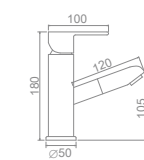

L1055C-17 Цвет: античная бронза
Смеситель для умывальника Излив и аэратор вращаются на 360°

L1055-25

L1055-16

L1055-21

L1055-17/L1055C-17

L1055-18

L1055-19

L1055-20