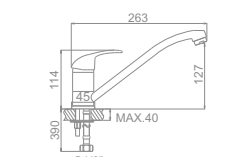

L4815/L4215