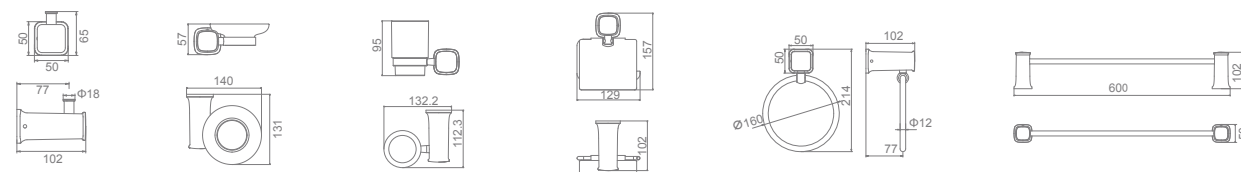

6 в 1

Артикул:
L30200W-6

Цвет: белый
Материал: нейлон

6 в 1

Артикул:
L30200B-6

Цвет: чёрный
Материал: нейлон