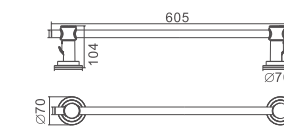

K24205

Крючок 2-ой

K24016

Держатель для душевой лейки

K24004

Полотенцедержатель "Кольцо"

K24203

Бумагодержатель

K24202

Мыльница метал. настенная (решётка)

K24003

Бумагодержатель с крышкой

K24006

Стакан одинарный настенный (стекло)

K24001

Полотенцедержатель одинарный

K24017

Душевая стойка

Удобно установить,
легко перевесить

• Блистерная упаковка

Немецкие
технологии

Максимальная
нагрузка 5 кг

Не нужно
сверлить

Вакуумная присоска
держится на всех
поверхностях

Материал: Пластмасса (ABS)

- Немецкие технологии
- Лёгкая установка, не нужно сверлить
- Вакуумная присоска подходит ко всем поверхностям
- Упаковка: Блистер

K24017

K24001