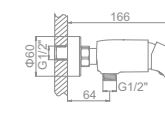

L3242
Смеситель для ванны с коротким изливом. Дивертор в корпусе

L2042