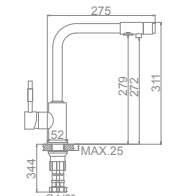

L4255-3 Ø 35
Смеситель для кухни с выходом для питьевой воды

L6055

L6155

L6255

L4055-3

L4155-3

L4255-3

L4055-4 Ø 35
Смеситель для кухни с гигиеническим душем. Излив вращается на 360°