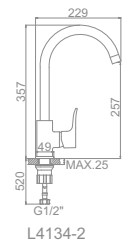

Ø 35

Ø 35

LEDEME

Сантехника LEDEME. Традиции в каждой детали.

L4134-2