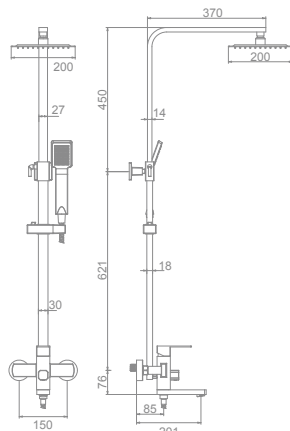

L72401 Ø 40
Душевая система со смесителем и тропическим душем

L78001-3
Душевая стойка из нержавеющей стали

L78002-3
Душевая стойка из нержавеющей стали