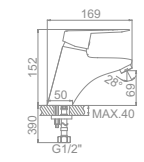

Ø 40

Ø 40

LEDEME

LEDEME изготавливаются из материалов высшего качества с применением ведущих технологий отрасли.

L1007