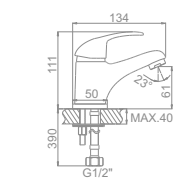

L4515-2
Смеситель для кухни средний излив с гайкой

L4515
Смеситель для кухни средний излив

L1015