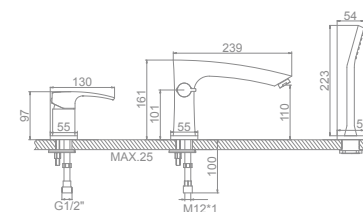

L1187
Смеситель каскадный из 5 предметов
Шланг: L47