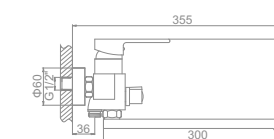

Смеситель для ванны с коротким поворотным изливом. Дивертор в корпусе

L2230

Излив: L30F
Смеситель для ванны с длинным изливом 300мм. Дивертор в корпусе

L1030

L4030-2

L3130

L2230

LEDEME