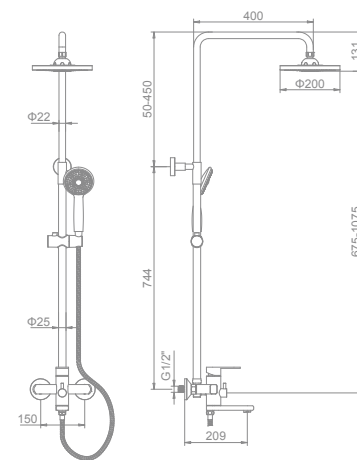

L2403 Ø35 (латунь)
Душевая система со смесителем
и тропическим душем

L2419 (цинк)
Душевая система со смесителем
и тропическим душем

L2409-1 Ø40 (цинк)
Душевая система со смесителем
и тропическим душем

L2409 Ø40 (цинк)
Душевая система со смесителем
и тропическим душем