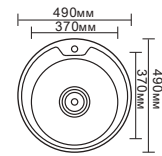

L84949-6
Ø 490x170
Врезная