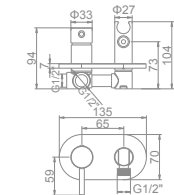

L5398-3
Кран для гигиен. душа и бочка унитаза (с лейкой)

L5398-5
Встраиваемый смеситель для гигиен. душа (с лейкой)

L5398-6
Кран для гигиен. душа (с лейкой)

L1003-1

L5398-1

L5398-2

L5398-3

L2403-2