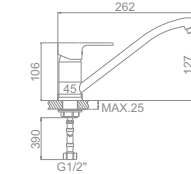

L2203W

Излив: L30F
Смеситель для ванны с длинным изливом 300мм. Дивертор в корпусе

L1003W

L5003W

L2003W

L4903W

L4003W

L2203W