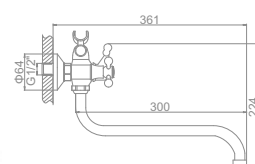

L2109	 L2112	 L2117
 L2120	 L2126	 L2127

 L2209	 L2212	 L2217
 L2220	 L2226	 L2227

 L2309	 L2312	 L2317
 L2320	 L2326	 L2327

L2108 Излив: L7130S
Смеситель для ванны с длинным изливом 300мм
Материал: латунь