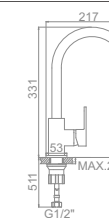

L2233 Излив: L30F
Смеситель для ванны с длинным изливом 300мм. Дивертор в корпусе

L1033

L3233

L4033-2

L2233

Ø 35

Ø 35

LEDEME