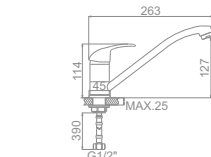

L4515-2
Смеситель для кухни средний излив с гайкой

L4515
Смеситель для кухни средний излив

L4915