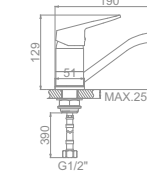

Макс. - 25°
Эконом. - 13°
Выкл. - 0°

Максимальный режим - 20 л/мин.

CLICK!

Экономичный режим - 10 л/мин.

L1040

Смеситель для умывальника

L3140

Смеситель для ванны с коротким поворотным изливом. Дивертор в корпусе

L2240

Излив: L35F
Смеситель для ванны с длинным изливом 350мм. Дивертор в корпусе

L4540-2

Смеситель для кухни средний излив с гайкой

L4940

Смеситель для кухни с гайкой

L5940

Смеситель для кухни с гайкой

L6040

Смеситель для кухни с выдвижной лейкой

L4540-2