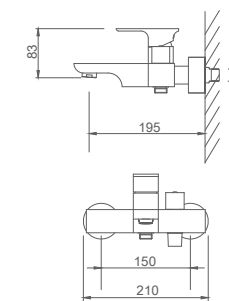

K13008

Смеситель для ванны

- •Цвет: Хром
- •Материал: Латунь класса А (Корея)
- •Картридж: Ø35мм, "SEDAL" (Испания)
- •Аэратор: "Neoperl" (Швейцария)
- •Шланг: 150см, хромированная метал. оплётка с защитой от разрыва
- •Лейка: Ø80мм, 1 режим