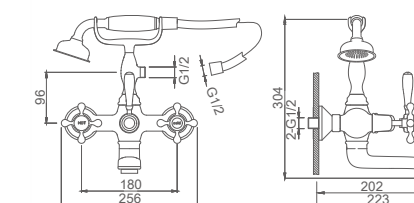

K13001

Смеситель для ванны

- •Цвет: Хром
- •Материал: Латунь класса А (Корея)
- •Кран-букса: Латунь, керамика, ход - 180°
- •Аэратор: "Neoperl" (Швейцария)
- •Шланг: 150см, хромированная метал. оплётка с защитой от разрыва
- •Дивертор: Кран-букса (латунь), ход - 180°
- •Лейка: Ø80мм, 1 режим