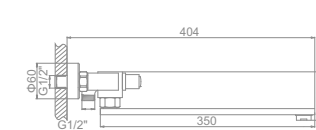

L2584 Излив: L35F-2
Смеситель для ванны с длинным изливом 350мм. Дивертор в корпусе

L1084-2

L4084-2

L3184

L2584

L1087-2
Смеситель для умывальника
с гайкой

L3187
Смеситель для ванны
с коротким поворотным изливом.
Дивертор в корпусе