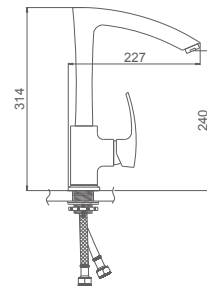

K14014W

Смеситель для кухни с гайкой

- •Цвет: Молочный
- •Материал: Латунь класса А (Корея)
- •Картридж: Ø35мм, "SEDAL" (Испания)
- •Аэратор: "Neoperf" (Швейцария)
- •Подводка: 50см, внутренняя труба (EPDM), внешняя оплётка (нерж. сталь SUS 304), гайка (G1/2)