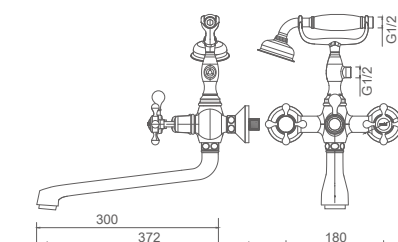

K13101

Смеситель для ванны

- •Цвет: Хром
- •Материал: Латунь класса А (Корея)
- •Кран-букса: Латунь, керамика, ход - 180°
- •Аэратор: "Neoperl" (Швейцария)
- •Шланг: 150см, хромированная метал. оплётка с защитой от разрыва
- •Дивертор: Кран-букса (латунь), ход - 180°
- •Длина излива: 300мм
- •Лейка: Ø80мм, 1 режим