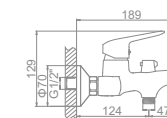

L5951
Смеситель для кухни с гайкой

L4051
Смеситель для кухни с гайкой

L2251 Излив: L40F
Смеситель для ванны с длинным изливом 400мм. Дивертор в корпусе

L1051

L2051

L3251

L5951

L4051