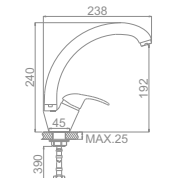

L4515-2
Смеситель для кухни средний излив с гайкой

L4515
Смеситель для кухни средний излив

L5915