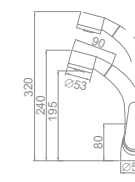

L1055-17
Смеситель для умывальника Излив и аэратор вращаются на 360°