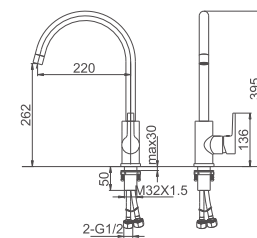

K14084A

Смеситель для кухни с гайкой

- Цвет: Сатин
- Материал: Латунь класса А (Корея)
- Картридж: Ø35мм, "SEDAL" (Испания)
- Аэратор: "Neoreg" (Швейцария)
- Подводка: 50см, внутренняя труба (EPDM), внешняя оплётка (нерж. сталь SUS 304), гайка (G1/2)