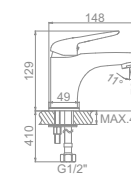

LEDEME

Латунный смеситель из высококачественных деталей

L1048C