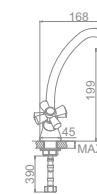

L2590 Излив: L30F
Смеситель для ванны с длинным изливом 300мм. Дивертор в корпусе

L4990
Смеситель для кухни с гайкой

L5990
Смеситель для кухни толстый гусак с гайкой

L1090

L3190

L2590

L4990

L5990