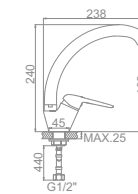

L5948

L4048

LEDEME

Латунный смеситель из высококачественных деталей

L1048C
 Смеситель для умывальника

L2048C
 Смеситель для душ. кабины

L2248C Излив: L40FC
 Смеситель для ванны с длинным изливом 400мм. Дивертор в корпусе