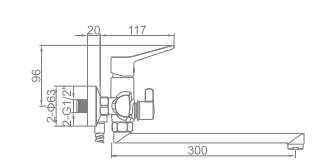

L4069
Смеситель для кухни