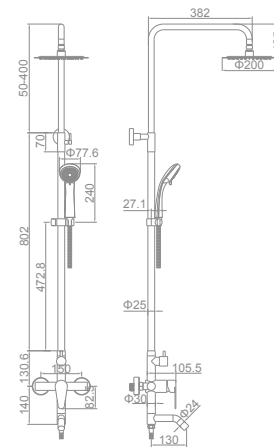

L72401 Ø 40
Душевая система со смесителем и тропическим душем

L78001-3
Душевая стойка из нержавеющей стали

L78002-3
Душевая стойка из нержавеющей стали