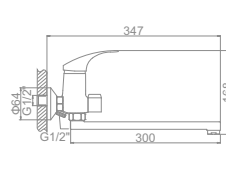

L1036
Смеситель для умывальника

L2236