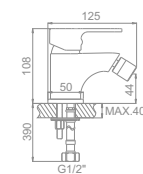

L3003
Смеситель для ванны с коротким изливом.
Дивертор в корпусе

L5803
Смеситель для кухни с гайкой

L4003
Смеситель для кухни с гайкой

L4903
Смеситель для кухни с гайкой

L1003

L5003

L2003

L3003