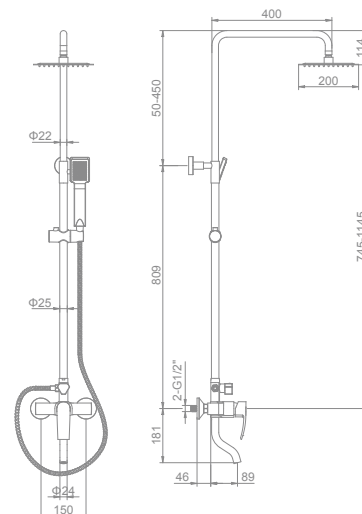

L2410 (латунь)
Душевая система со термостатическим смесителем и тропическим душем

L2443 Ø35 (цинк)
Душевая система со смесителем и тропическим душем

L2403-1 Ø35 (латунь)
Душевая система со смесителем и тропическим душем