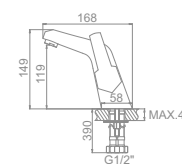

L3259

Смеситель для ванны с коротким изливом. Дивертор в корпусе

L4059-2

Смеситель для кухни с гайкой

L2259 Излив: L30F

Смеситель для ванны с длинным изливом 300мм. Дивертор в корпусе

L1059

L3259