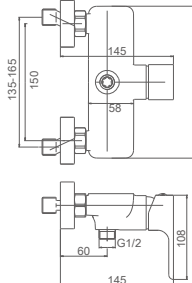

K12015W

Смеситель для душ. кабины

- Цвет: Белый+Хром
- Материал: Латунь класса А (Корея)
- Картридж: Ø35мм, "SEDAL" (Испания)
- Аэратор: "Neoperf" (Швейцария)
- Шланг: 150см, хромированная метал. оплётка с защитой от разрыва
- Лейка: Ø80мм, 1 режим