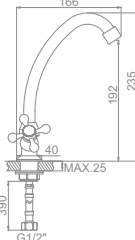

L4908
Смеситель для кухни с гайкой
Материал: цинк

 L4909	 L4912	 L4917
 L4920	 L4926	 L4927