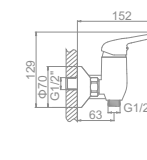

LEDEME

Латунный смеситель из высококачественных деталей

L2048C