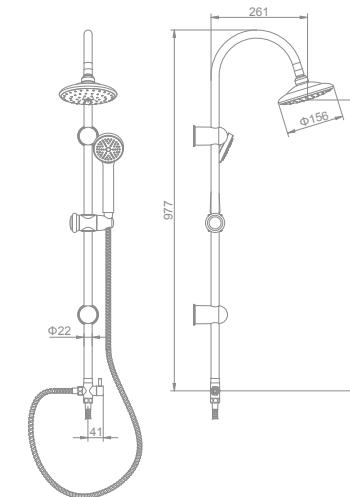

L2408 (цинк)
Душевая система со смесителем и тропическим душем

L2394 (цинк)
Душевая система со смесителем и тропическим душем

L2400 (латунь)
Душевая система с переключателем к смесителю для душа

L2412
Душевая система с переключателем к смесителю для душа

L2417
Душевая система с тропическим душем