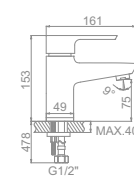

Смеситель для кухни с гайкой

L2254 Излив: L30F

Смеситель для ванны с длинным изливом 300мм. Дивертор в корпусе

L1054

L1254

L4054-2

L2254

L1056
Смеситель для умывальника