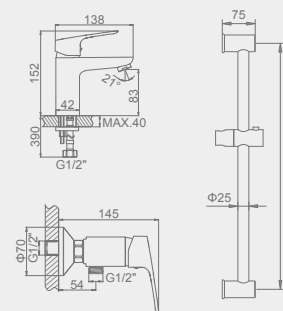

L71703-2
Держатель для бумажного полотенца

Комплект для ванной 3 в 1

Артикул:
L9020

- Смеситель для умывальника washbasin mixer
- Смеситель для душ. кабины shower mixer
- Душевая стойка sliding bar