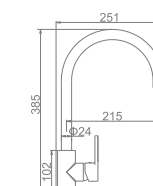

L4066

Смеситель для кухни с гайкой

L2266

Излив: L40F
Смеситель для ванны с длинным изливом 400мм. Дивертор в корпусе

L1066

L3266

L4066

L2266