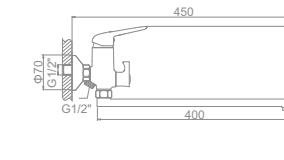

LEDEME

Латунный смеситель из высококачественных деталей

L2248C