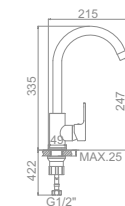

Смеситель с цветной ручкой

Широкий выбор цвета – семь основных цветов (красный, жёлтый, белый, голубой, зелёный, оранжевый, фиолетовый)

Разноцветная жизнь - это по своему настроению выбирать цвет ручки и с лёгкостью их менять.

Латунный смеситель из высококачественных деталей
7 цветных силиконовых ручек в каждой упаковке

L4053W