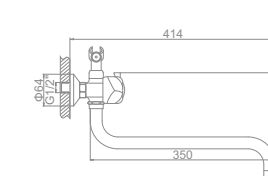

L2726

LEDEME - огромный выбор моделей и функций