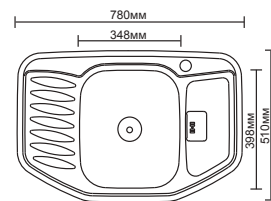

L69550
950x500x180
Врезная