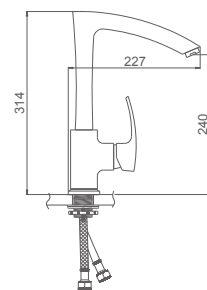

K14014B

Смеситель для кухни с гайкой

- •Цвет: Чёрный
- •Материал: Латунь класса А (Корея)
- •Картридж: Ø35мм, "SEDAL" (Испания)
- •Аэратор: "Neoperf" (Швейцария)
- •Подводка: 50см, внутренняя труба (EPDM), внешняя оплётка (нерж. сталь SUS 304), гайка (G1/2)