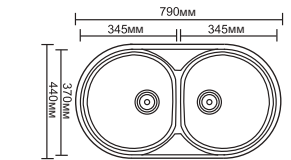

L67851
780x510x180
Врезная