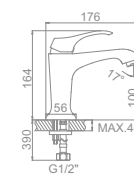

LEDEME

Позвольте нам вывести оснащение вашей ванной комнаты на новый уровень.

L1042