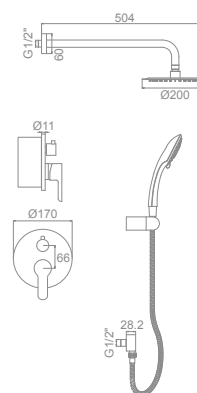

L5398-3
Кран для гигиен. душа и бочка унитаза (с лейкой)

L5398-5
Встраиваемый смеситель для гигиен. душа (с лейкой)

L5398-6
Кран для гигиен. душа (с лейкой)

L1003-1

L5398-1

L5398-2

L5398-3

L2403-2