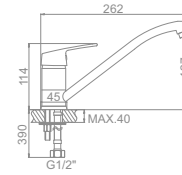

L4916

L4816

L4216

L4116

L1036
Смеситель для умывальника

L2136 Излив: L30S
Смеситель для ванны с длинным изливом 300мм

L2236 Излив: L30F
Смеситель для ванны с длинным изливом 300мм. Дивертор в корпусе

L4536-2
Смеситель для кухни средний излив с гайкой