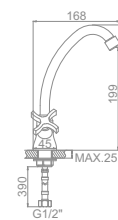

LEDEME

Каждое изделие представляет собой идеальный союз формы и содержания.

L4922