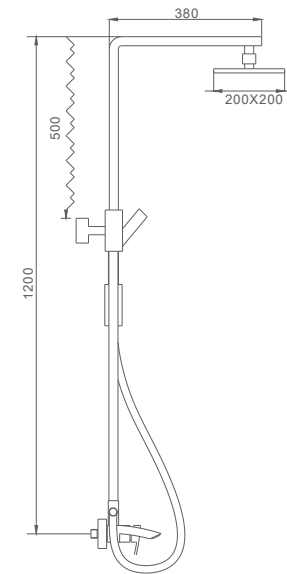

K19014

Душевая система со смесителем и тропическим душем

- •Цвет: Хром
- •Материал: Латунь класса А (Корея)
- •Картридж: Ø35мм, "SEDAL" (Испания)
- •Аэратор: "Neoperf" (Швейцария)
- •Шланг: 150см, хромированная метал. оплётка с защитой от разрыва
- •Лейка: Ø80мм, 1 режим