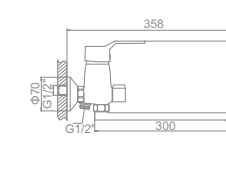

L4563
Смеситель для кухни средний излив

L2263