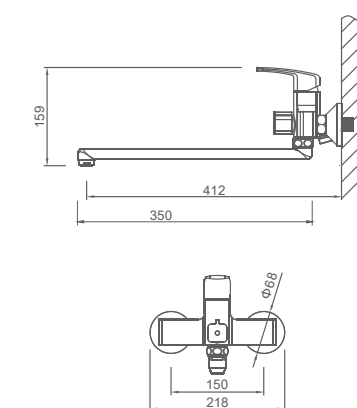

K13106

Смеситель для ванны

- •Цвет: Хром
- •Материал: Латунь класса А (Корея)
- •Картридж: Ø35мм, "SEDAL" (Испания)
- •Аэратор: "Neoperl" (Швейцария)
- •Шланг: 150см, хромированная метал. оплётка с защитой от разрыва
- •Лейка: Ø80мм, 1 режим
- •Длина излива: 350мм