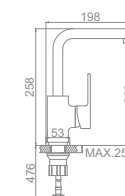

LEDEME

LEDEME прослужит вам долгие годы

L1030

Смеситель для умывальника

L4030-2

Смеситель для кухни с гайкой

L3130

Смеситель для ванны с коротким поворотным изливом. Дивертор в корпусе

L2230

Излив: L30F
Смеситель для ванны с длинным изливом 300мм. Дивертор в корпусе

L4030-2