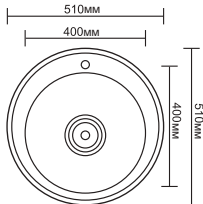

L98060B
800x600x180
Накладная

L99550
950x500x180
Врезная

L99550B
950x500x180
Врезная

Серия Мойки из нерж. стали Декор Толщина:0.8мм

L64949
Ø 490x180
Врезная

L65151
Ø 510x180
Врезная

L64948
490x480x180
Врезная