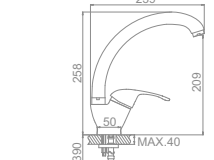

L4129-B/5929-B