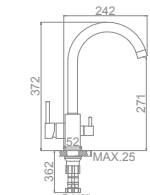

L4255-3 Ø 35
Смеситель для кухни с выходом для питьевой воды

L6055

L6155

L6255

L4055-3

L4155-3

L4255-3

L4055-4 Ø 35
Смеситель для кухни с гигиеническим душем. Излив вращается на 360°