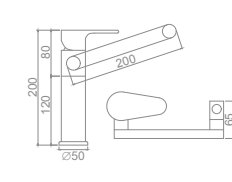

L1055C-17 Цвет: античная бронза
Смеситель для умывальника Излив и аэратор вращаются на 360°