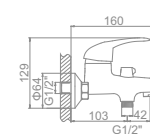

Ø 40

Ø 40

L4502-B
Смеситель для кухни средний излив

L4202-B
Смеситель для кухни

L1002-B
Смеситель для умывальника

L3002-B