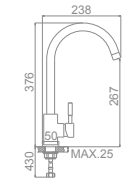

L74998A-3/L4998-3