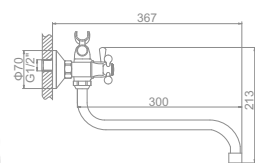

L2508 Излив: L7130S
Смеситель для ванны с длинным изливом 300мм.
Дивертор в корпусе
Материал: латунь