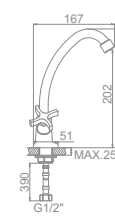

LEDEME

Каждое изделие представляет собой идеальный союз формы и содержания.

L4822