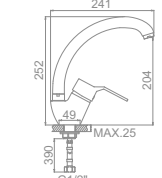

L4963

L4563-2

L4163

L5963

L6063

L1064
Смеситель для умывальника

L1264
Смеситель для умывальника с гигиенической лейкой

L2264 Излив: L30F
Смеситель для ванны с длинным изливом 300мм. Дивертор в корпусе