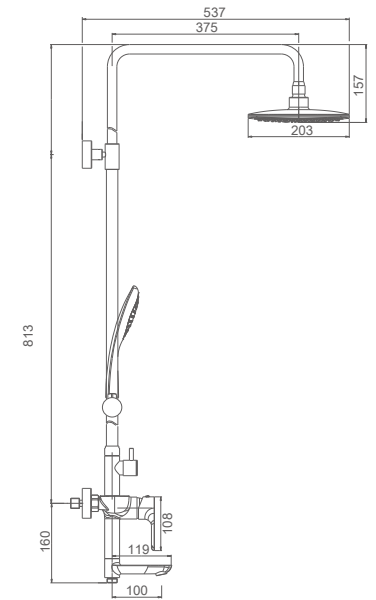

K19015

Душевая система со смесителем и тропическим душем

- •Цвет: Хром
- •Материал: Латунь класса А (Корея)
- •Картридж: Ø35мм, "SEDAL" (Испания)
- •Аэратор: "Neoperf" (Швейцария)
- •Шланг: 150см, хромированная метал. оплётка с защитой от разрыва
- •Лейка: 80x80мм, 1 режим