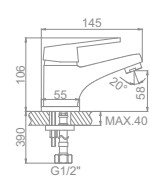

L2268-B Излив: L30F
Смеситель для ванны с длинным изливом 300мм. Дивертор в корпусе

L1068-B

L4268-B

L4568-B

L4168-B

L5968-B

L2268-B

L1014-B
Смеситель для умывальника