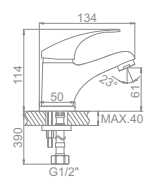

L1036
Смеситель для умывальника

L1036