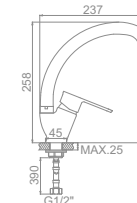

Серия H43 цинк Ø35

Серия H43 цинк

Ø35

L3243
Смеситель для ванны с коротким изливом. Дивертор в корпусе

Серия H46 цинк

Ø35

Серия H46 цинк Ø35

L3243