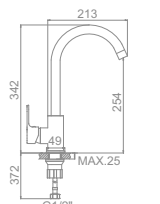

L2203W

Излив: L30F
Смеситель для ванны с длинным изливом 300мм. Дивертор в корпусе

L1003W

L5003W

L2003W

L4903W

L4003W

L2203W