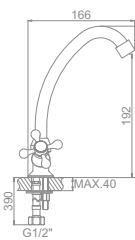

L4008
Смеситель для кухни
Материал: цинк

 L4009	 L4012	 L4017
 L4020	 L4026	 L4027