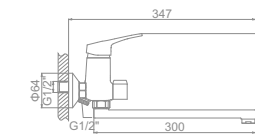

L6013
Смеситель для кухни с выдвижной лейкой

L2213