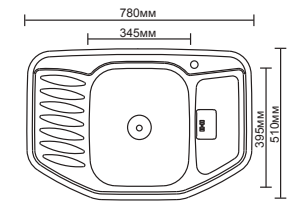

L9785 I B
780x510x180
Врезная