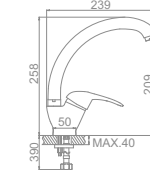

L4102-B/L5902-B