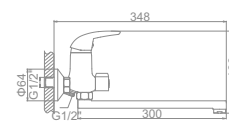

Ø 35

Ø 35

L1038-B
Смеситель для умывальника

L2238-B