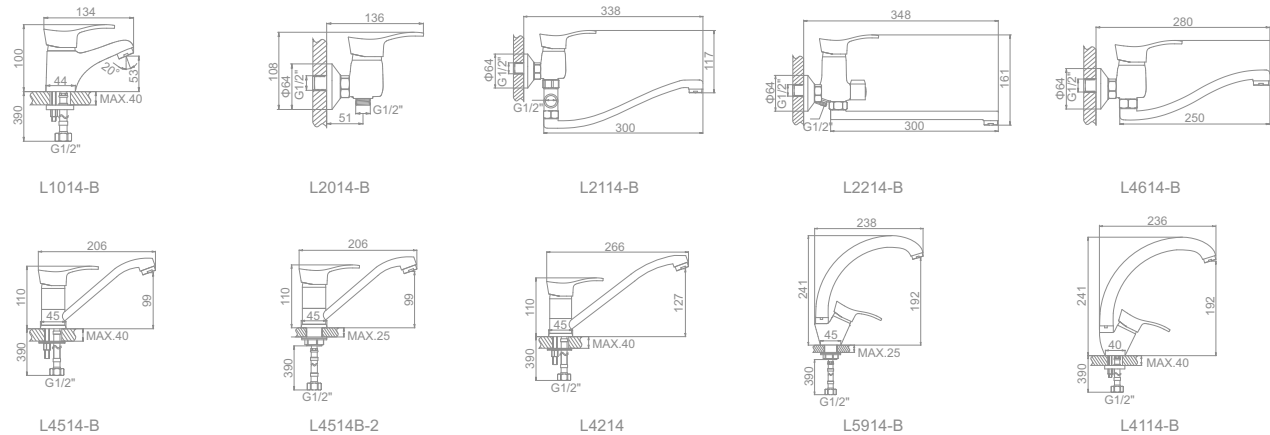

L4614-B Излив: L25S
Смеситель для кухни настенный с изливом 250мм