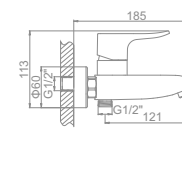

Ø 35

Ø 35

LEDEME

Сантехника LEDEME. Традиции в каждой детали.

L3234