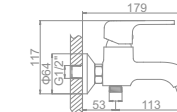

LEDEME

Позвольте нам вывести оснащение вашей ванной комнаты на новый уровень.

L1044

Смеситель для умывальника

L4044-2

Смеситель для кухни с гайкой

L5244

Смеситель настенный с гигиеническим душем

L2044

Смеситель для душ. кабины

L3244

Смеситель для ванны с коротким изливом. Дивертор в корпусе

L2244 Излив: L30F

Смеситель для ванны с длинным изливом 300мм. Дивертор в корпусе

L3244