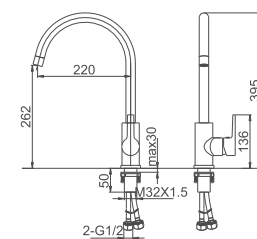

K14084

Смеситель для кухни с гайкой

- Цвет: Хром
- Материал: Латунь класса А (Корея)
- Картридж: Ø35мм, "SEDAL" (Испания)
- Аэратор: "Neoreg" (Швейцария)
- Подводка: 50см, внутренняя труба (EPDM), внешняя оплётка (нерж. сталь SUS 304), гайка (G1/2)