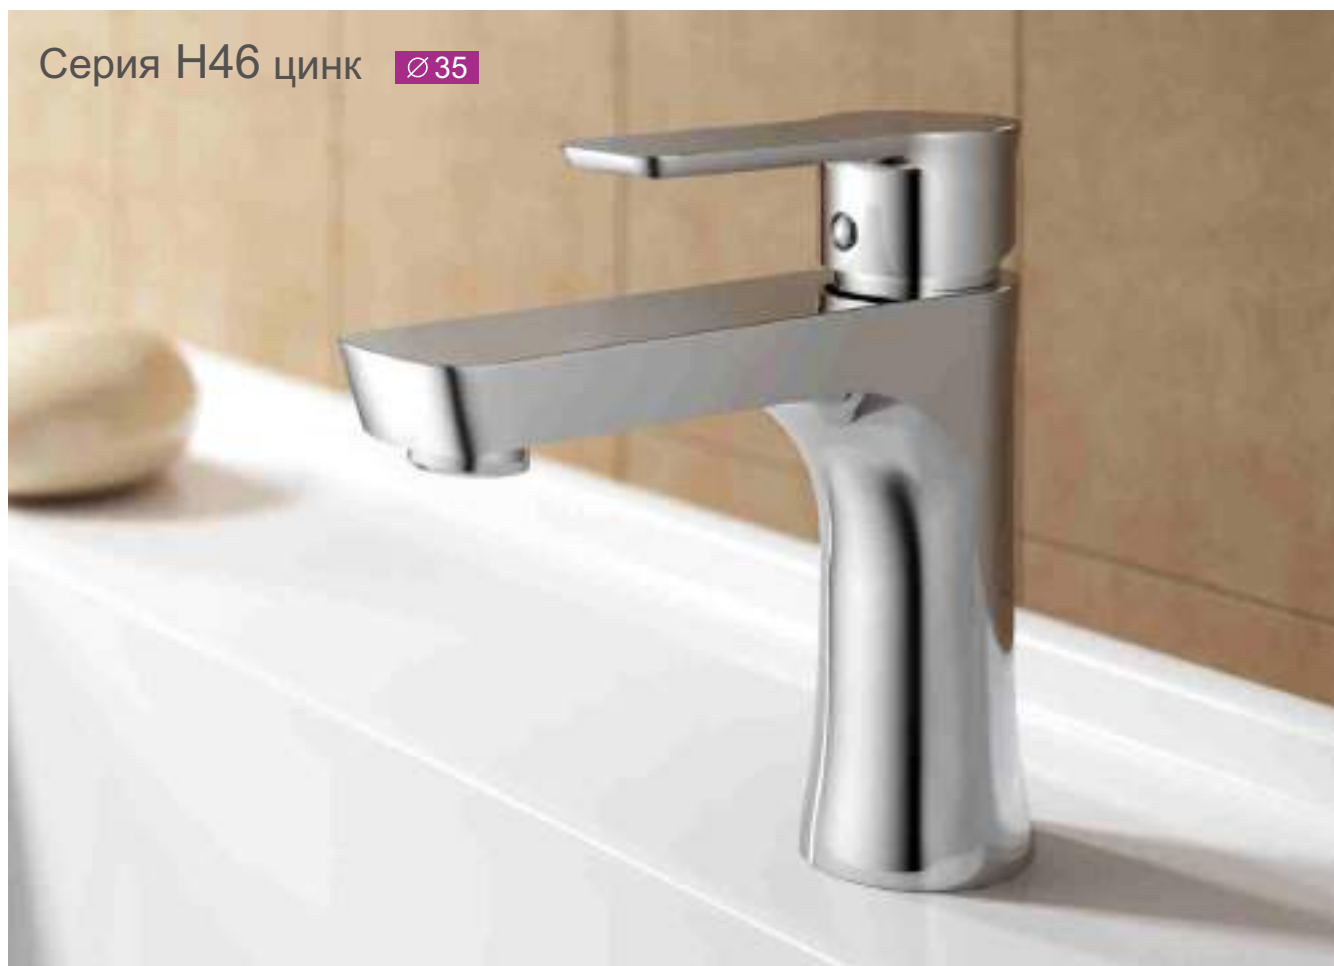

Серия H46 цинк Ø35