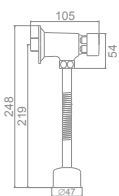

LH505
Порционный смеситель для умывальника

L4695
Кран водоразборный