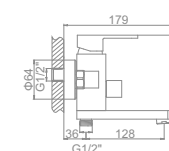

L2233 Излив: L30F
Смеситель для ванны с длинным изливом 300мм. Дивертор в корпусе

L1033

L3233

L4033-2

L2233

Ø 35

Ø 35

LEDEME