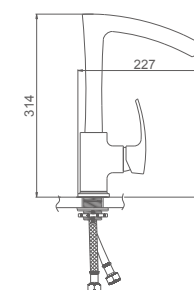

K14014

Смеситель для кухни с гайкой

- •Цвет: Хром
- •Материал: Латунь класса А (Корея)
- •Картридж: Ø35мм, "SEDAL" (Испания)
- •Аэратор: "Neoperl" (Швейцария)
- •Подводка: 50см, внутренняя труба (EPDM), внешняя оплётка (нерж. сталь SUS 304), гайка (G1/2)