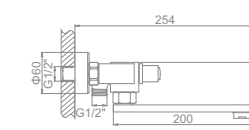

LEDEME

LEDEME изготавливаются из материалов высшего качества с применением ведущих технологий отрасли.

L3184