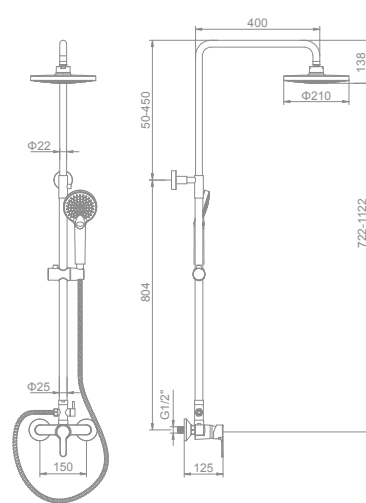

L2403 Ø35 (латунь)
Душевая система со смесителем
и тропическим душем

L2419 (цинк)
Душевая система со смесителем
и тропическим душем

L2409-1 Ø40 (цинк)
Душевая система со смесителем
и тропическим душем

L2409 Ø40 (цинк)
Душевая система со смесителем
и тропическим душем