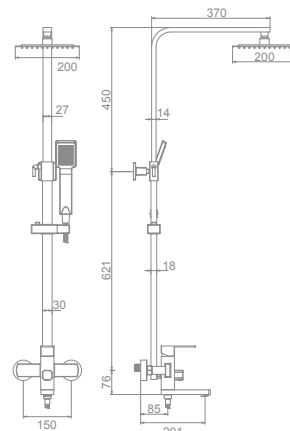

L72401 Ø 40
Душевая система со смесителем и тропическим душем

L78001-3
Душевая стойка из нержавеющей стали

L78002-3
Душевая стойка из нержавеющей стали