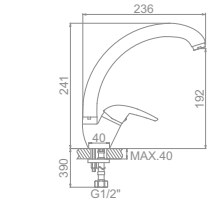

Ø 35

Ø 35

L1038-B
Смеситель для умывальника

L4138-B