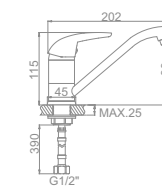

Ø 35

Ø 35

L1038-B
Смеситель для умывальника

L4538B-2