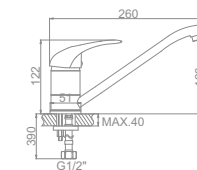

L4202-B/L4902-B