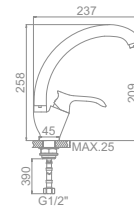

LEDEME

LEDEME - огромный выбор моделей и функций.

L5941