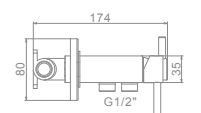

L5398-3
Кран для гигиен. душа и бочка унитаза (с лейкой)

L5398-5
Встраиваемый смеситель для гигиен. душа (с лейкой)

L5398-6
Кран для гигиен. душа (с лейкой)

L1003-1

L5398-1

L5398-2

L5398-3

L2403-2