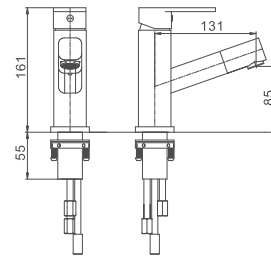

K11016

Смеситель для умывальника с выдвижной лейкой

- Цвет: Хром
- Материал: Латунь класса А (Корея)
- Картридж: Ø35мм, "SEDAL" (Испания)
- Лейка: выдвижная, хромированная метал. оплётка с защитой от разрыва
- Аэратор: "Neoreg" (Швейцария)
- Подводка: 50см, внутренняя труба (EPDM), внешняя оплётка (нерж. сталь SUS 304), гайка (G1/2)