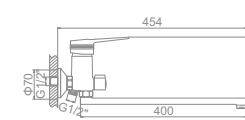

L5956
Смеситель для кухни с гайкой

L4956
Смеситель для кухни с гайкой

L4556-2
Смеситель для кухни средний излив с гайкой

L1056

L2156

L2256

L4156

L4256