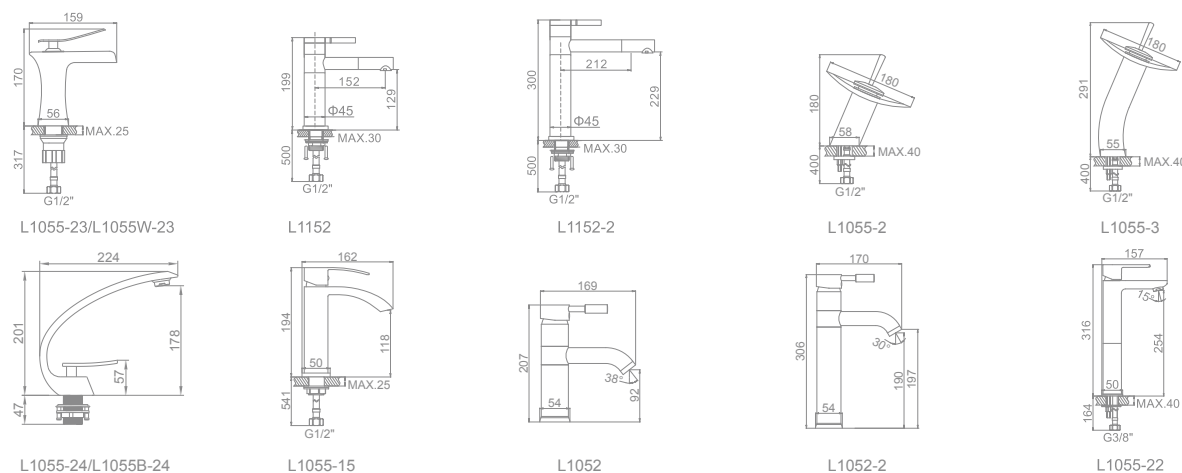

Смесители (вне серии)
латунь $\varnothing 35$

L1055-2 Карт.: L50-1
Смеситель для умывальника
"Водопад"
Прозрачная чаша