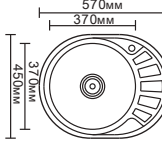

L85745-6L
L85745-6R
570x450x170
Врезная