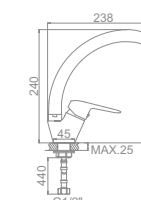

L5951
Смеситель для кухни с гайкой

L4051
Смеситель для кухни с гайкой

L2251 Излив: L40F
Смеситель для ванны с длинным изливом 400мм. Дивертор в корпусе

L1051

L2051

L3251

L5951

L4051