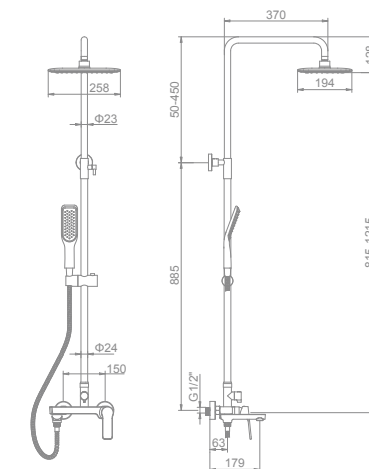

L2410 (латунь)
Душевая система со термостатическим смесителем и тропическим душем

L2443 Ø35 (цинк)
Душевая система со смесителем и тропическим душем

L2403-1 Ø35 (латунь)
Душевая система со смесителем и тропическим душем