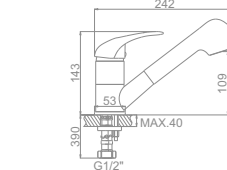

Ø 40

Ø 40

L4502-B
Смеситель для кухни средний излив

L4202-B
Смеситель для кухни

L1002-B
Смеситель для умывальника

L6002-B