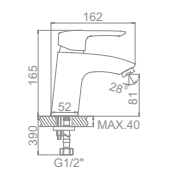

LEDEME

Каждое изделие представляет собой идеальный союз формы и содержания.

L1025