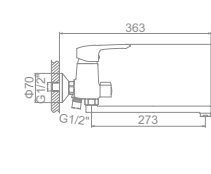

LEDEME

Каждое изделие представляет собой идеальный союз формы и содержания.

L2225