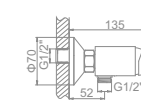

Смеситель с цветной ручкой

Широкий выбор цвета – семь основных цветов (красный, жёлтый, белый, голубой, зелёный, оранжевый, фиолетовый)

Разноцветная жизнь - это по своему настроению выбирать цвет ручки и с лёгкостью их менять.

Латунный смеситель из высококачественных деталей
7 цветных силиконовых ручек в каждой упаковке

L2053W