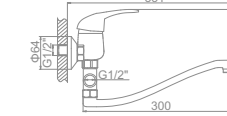

Ø 40

Ø 40

L4502-B
Смеситель для кухни средний излив

L4202-B
Смеситель для кухни

L1002-B
Смеситель для умывальника

L2102-B