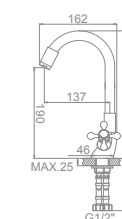

L1319-6
Смеситель для умывальника
с силиконовым изливом
Цвет: синий+хром