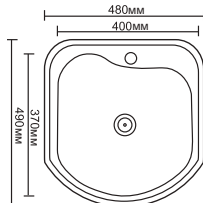

L98060B
800x600x180
Накладная

L99550
950x500x180
Врезная

L99550B
950x500x180
Врезная

Серия Мойки из нерж. стали Декор Толщина:0.8мм

L64949
Ø 490x180
Врезная

L65151
Ø 510x180
Врезная

L64948
490x480x180
Врезная