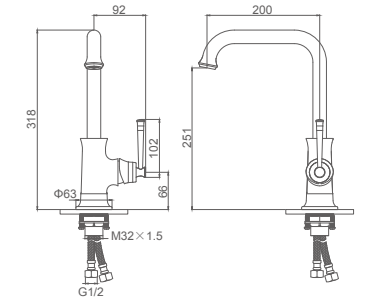

K14020G

Смеситель для кухни с гайкой

- •Цвет: Золотой
- •Материал: Латунь класса А (Корея)
- •Картридж: Ø35мм, "SEDAL" (Испания)
- •Аэратор: "Neoregl" (Швейцария)
- •Подводка: 50см, внутренняя труба (EPDM), внешняя оплётка (нерж. сталь SUS 304), гайка (G1/2)