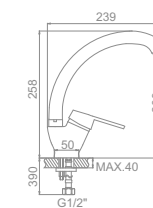

L2268-B Излив: L30F
Смеситель для ванны с длинным изливом 300мм. Дивертор в корпусе

L1068-B

L4268-B

L4568-B

L4168-B

L5968-B

L2268-B

L1014-B
Смеситель для умывальника