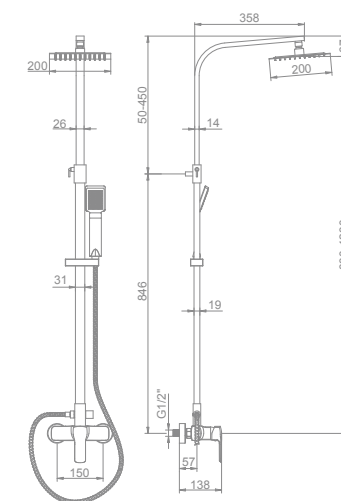

L2403-2 Ø40 (латунь)
Душевая система (встраиваемая)
со смесителем и тропическим душем