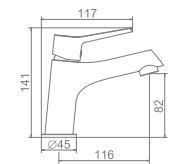

L3269
Смеситель для ванны
с коротким изливом.
Дивертор в корпусе