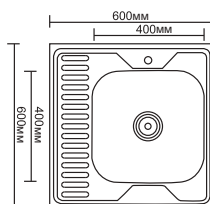

LS06-1
 Набор крепежей для монтажа накладной мойки

L93838
380x380x160
Врезная

L94848
480x480x180
Врезная

L94948
490x480x180
Врезная

L95050
500x500x180
Накладная

L95060
500x600x180
Накладная

L96060-L L96060-R
600x600x180
Накладная