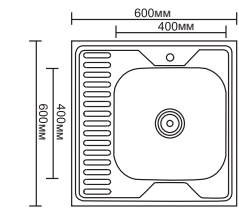

L67549-L L67549-R
750x490x180
Врезная