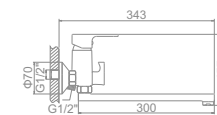

L2203W

Излив: L30F
Смеситель для ванны с длинным изливом 300мм. Дивертор в корпусе

L1003W

L5003W

L2003W

L4903W

L4003W

L2203W