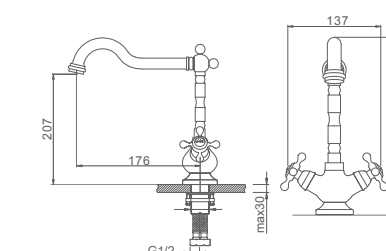

K14001

Смеситель для кухни с гайкой

- •Цвет: Хром
- •Материал: Латунь класса А (Корея)
- •Кран-букса: Латунь, керамика, ход - 180°
- •Аэратор: "Neoperl" (Швейцария)
- •Подводка: 50см, внутренняя труба (EPDM), внешняя оплётка (нерж. сталь SUS 304), гайка (G1/2)