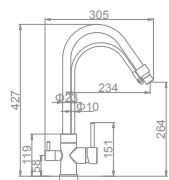

L4755-2/L4755-3/L4755-9