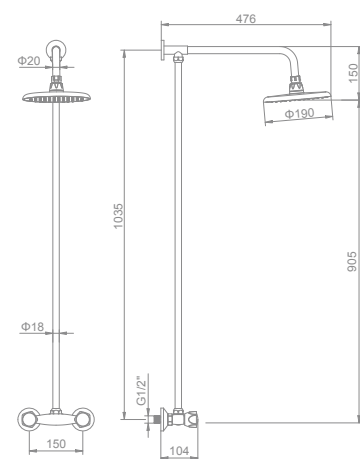

L2408 (цинк)
Душевая система со смесителем и тропическим душем

L2394 (цинк)
Душевая система со смесителем и тропическим душем

L2400 (латунь)
Душевая система с переключателем к смесителю для душа

L2412
Душевая система с переключателем к смесителю для душа

L2417
Душевая система с тропическим душем