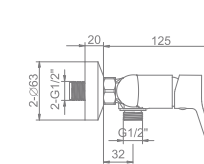

L2269 Излив: L30F
Смеситель для ванны
с длинным изливом 300мм.
Дивертор в корпусе