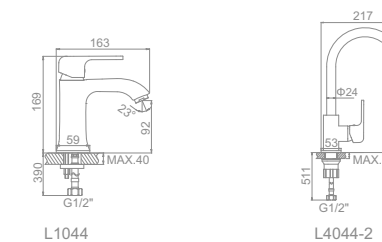

L2044

Смеситель для душ. кабины

L3244

Смеситель для ванны с коротким изливом. Дивертор в корпусе

L2244 Излив: L30F

Смеситель для ванны с длинным изливом 300мм. Дивертор в корпусе

L1044

L4044-2