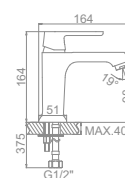

Смеситель с цветной ручкой

Широкий выбор цвета – семь основных цветов (красный, жёлтый, белый, голубой, зелёный, оранжевый, фиолетовый)

Разноцветная жизнь - это по своему настроению выбирать цвет ручки и с лёгкостью их менять.

Латунный смеситель из высококачественных деталей
7 цветных силиконовых ручек в каждой упаковке

L1053W