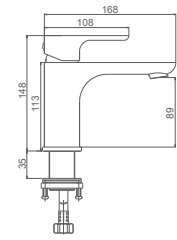

- Цвет: Хром
- Материал: Латунь класса А (Корея)
- Картридж: Ø35мм, "SEDAL" (Испания)
- Аэратор: "Neoperf" (Швейцария)
- Подводка: 50см, внутренняя труба (EPDM), внешняя оплётка (нерж. сталь SUS 304), гайка (G1/2)