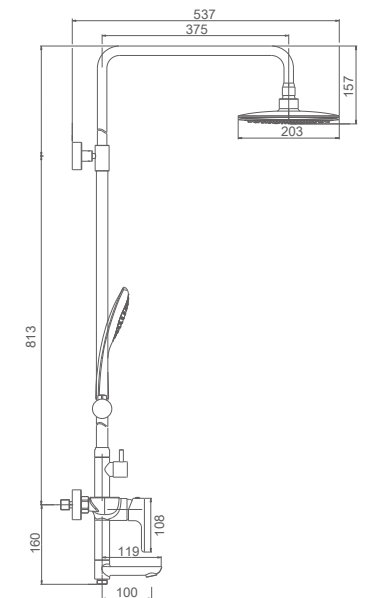

K19015W

Душевая система со смесителем и тропическим душем

- •Цвет: Белый+Хром
- •Материал: Латунь класса А (Корея)
- •Картридж: Ø35мм, "SEDAL" (Испания)
- •Аэратор: "Neoperf" (Швейцария)
- •Шланг: 150см, хромированная метал. оплётка с защитой от разрыва
- •Лейка: Ø80мм, 1 режим