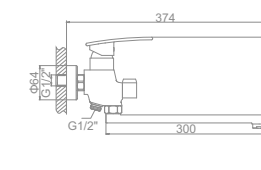

L3170
Смеситель для ванны с коротким поворотным изливом. Дивертор в корпусе

L2270 Излив: L30F
Смеситель для ванны с длинным изливом 300мм. Дивертор в корпусе

L4070
Смеситель для кухни

L1070

L3170

L2270

L4070