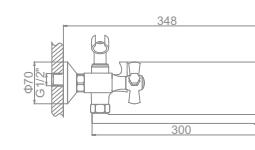

L2590 Излив: L30F
Смеситель для ванны с длинным изливом 300мм. Дивертор в корпусе

L4990
Смеситель для кухни с гайкой

L5990
Смеситель для кухни толстый гусак с гайкой

L1090

L3190

L2590

L4990

L5990