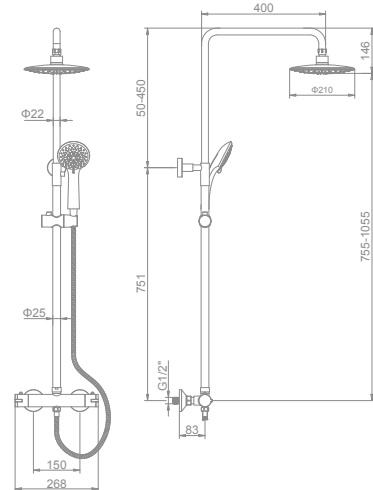

L2410 (латунь)
Душевая система со термостатическим смесителем и тропическим душем

L2443 Ø35 (цинк)
Душевая система со смесителем и тропическим душем

L2403-1 Ø35 (латунь)
Душевая система со смесителем и тропическим душем