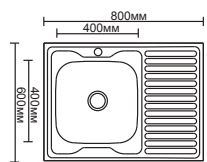

L98060-6L
L98060-6R
800x600x170
Накладная