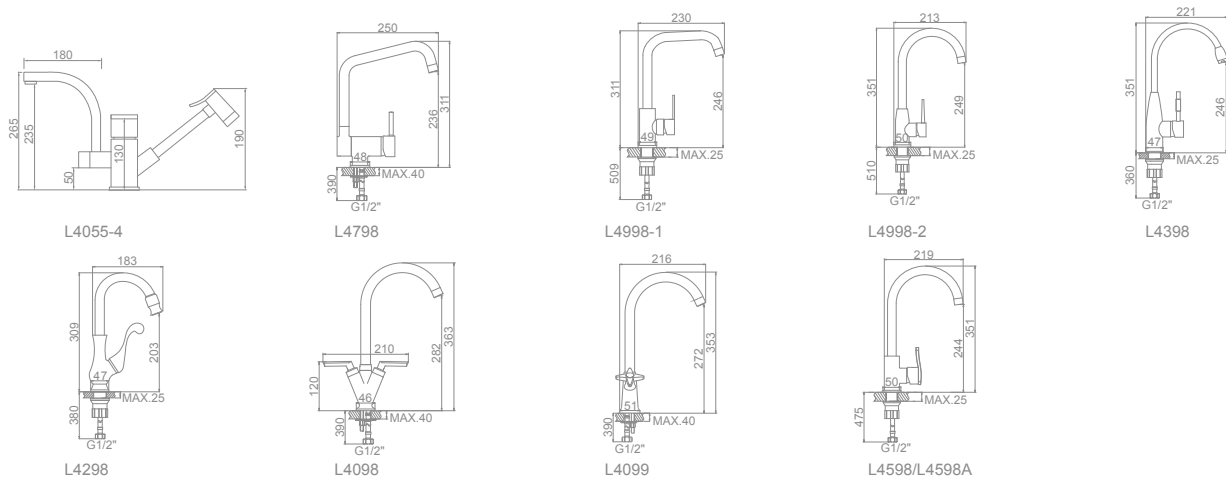

L4098
Смеситель для кухни

L4099
Смеситель для кухни

L4598 Ø 35
Смеситель для кухни с гайкой

L4598A Ø 35
Смеситель для кухни с гайкой
Цвет: сатин

Смесители (вне серии)
латунь $\varnothing 35$

L1055-23
Смеситель для умывальника
с гайкой "Водопад"
Цвет: хром