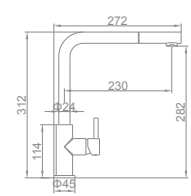

L4155-3 Ø 35
Смеситель для кухни с выходом для питьевой воды
Переключатель режимов на изливе