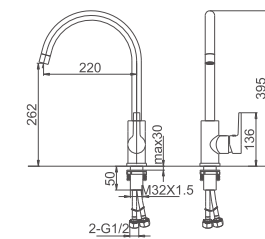

K14084W

Смеситель для кухни с гайкой

- Цвет: Белый
- Материал: Латунь класса А (Корея)
- Картридж: Ø35мм, "SEDAL" (Испания)
- Аэратор: "Neoreg" (Швейцария)
- Подводка: 50см, внутренняя труба (EPDM), внешняя оплётка (нерж. сталь SUS 304), гайка (G1/2)