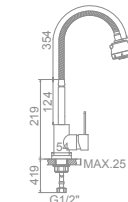

L70507H
Кран для подключения сантехприборов
Цвет: красный (M1/2"×M1/2")

L70508C
Кран для подключения сантехприборов
Цвет: синий (M1/2"×M1/2")

L74105W/L74105B

L74205

L74304

L74295

L74195

L70101