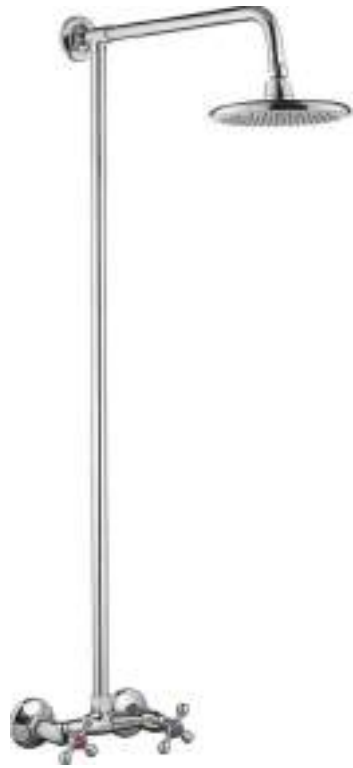

L2408 (цинк)
Душевая система со смесителем и тропическим душем