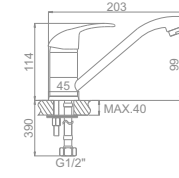

L4515-2
Смеситель для кухни средний излив с гайкой

L4515
Смеситель для кухни средний излив

L4515