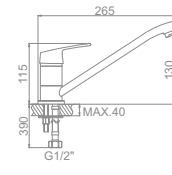

L4916

L4816

L4216

L4116

L1036
Смеситель для умывальника

L2136 Излив: L30S
Смеситель для ванны с длинным изливом 300мм

L2236 Излив: L30F
Смеситель для ванны с длинным изливом 300мм. Дивертор в корпусе

L4536-2
Смеситель для кухни средний излив с гайкой