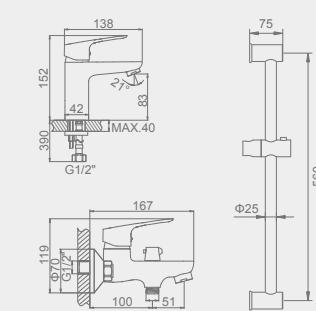

3 Душевая стойка

Комплект для ванной 3 в 1

Артикул:
L9030

- Смеситель для умывальника washbasin mixer
- Смеситель для ванны с коротким изливом bath mixer
- Душевая стойка sliding bar

Комплект для ванной 3 в 1