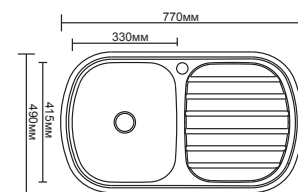

L67944B
790x440x180
Врезная