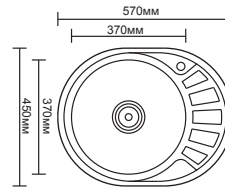

L64949
Ø 490x180
Врезная

L65151
Ø 510x180
Врезная

L64948
490x480x180
Врезная

L65745-L L65745-R
570x450x180
Врезная

L67750-L L67750-R
770x500x180
Врезная