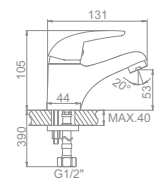

Ø 35

Ø 35

L1038-B
Смеситель для умывальника

L1038-B