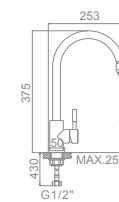

L70507H
Кран для подключения сантехприборов
Цвет: красный (M1/2"×M1/2")

L70508C
Кран для подключения сантехприборов
Цвет: синий (M1/2"×M1/2")

L74105W/L74105B

L74205

L74304

L74295

L74195

L70101