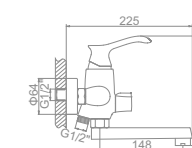

L2341 Излив: L30F
Смеситель для ванны с длинным изливом 300мм. Дивертор в корпусе

L4541-2
Смеситель для кухни средний излив с гайкой

L4941
Смеситель для кухни с гайкой

L5941
Смеситель для кухни с гайкой

L1041-2