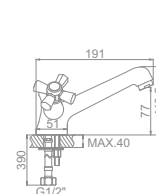

L2590 Излив: L30F
Смеситель для ванны с длинным изливом 300мм. Дивертор в корпусе

L4990
Смеситель для кухни с гайкой

L5990
Смеситель для кухни толстый гусак с гайкой

L1090

L3190

L2590

L4990

L5990