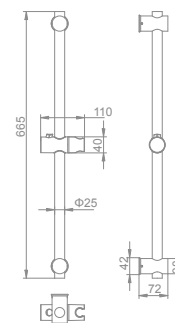

L72401 Ø 40
Душевая система со смесителем и тропическим душем

L78001-3
Душевая стойка из нержавеющей стали

L78002-3
Душевая стойка из нержавеющей стали