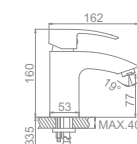

L2246 Излив: L30F
Смеситель для ванны с длинным изливом 300мм. Дивертор в корпусе

Серия H46 цинк Ø35

L5946
Смеситель для кухни с гайкой

L4546-2
Смеситель для кухни средний излив с гайкой

L4946
Смеситель для кухни с гайкой