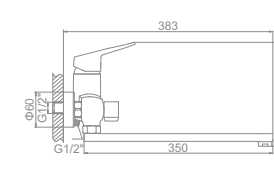

Макс. - 25°
Эконом. - 13°
Выкл. - 0°

Максимальный режим - 20 л/мин.

CLICK!

Экономичный режим - 10 л/мин.

L1040

Смеситель для умывальника

L3140

Смеситель для ванны с коротким поворотным изливом. Дивертор в корпусе

L2240

Излив: L35F
Смеситель для ванны с длинным изливом 350мм. Дивертор в корпусе

L4540-2

Смеситель для кухни средний излив с гайкой

L4940

Смеситель для кухни с гайкой

L5940

Смеситель для кухни с гайкой

L6040

Смеситель для кухни с выдвижной лейкой

L2240