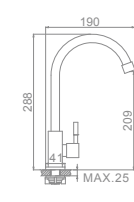

L70507H
Кран для подключения сантехприборов
Цвет: красный (M1/2"×M1/2")

L70508C
Кран для подключения сантехприборов
Цвет: синий (M1/2"×M1/2")

L74105W/L74105B

L74205

L74304

L74295

L74195

L70101