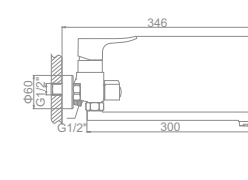

Ø 35

Ø 35

LEDEME

Сантехника LEDEME. Традиции в каждой детали.

L2234