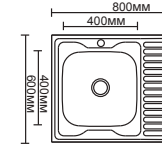

L68060-6L
L68060-6R
800x600x170
Накладная