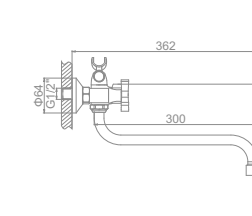

LEDEME

Каждое изделие представляет собой идеальный союз формы и содержания.

L2322