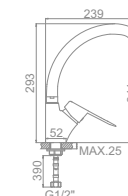

Ø 40

Ø 40

LEDEME

LEDEME изготавливаются из материалов высшего качества с применением ведущих технологий отрасли.

L5907