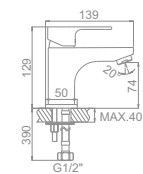

L3003
Смеситель для ванны с коротким изливом.
Дивертор в корпусе

L5803
Смеситель для кухни с гайкой

L4003
Смеситель для кухни с гайкой

L4903
Смеситель для кухни с гайкой

L1003

L5003

L2003

L3003