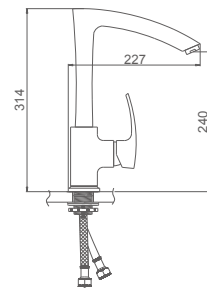

K14014A

Смеситель для кухни с гайкой

- •Цвет: Сатин
- •Материал: Латунь класса А (Корея)
- •Картридж: Ø35мм, "SEDAL" (Испания)
- •Аэратор: "Neoperf" (Швейцария)
- •Подводка: 50см, внутренняя труба (EPDM), внешняя оплётка (нерж. сталь SUS 304), гайка (G1/2)