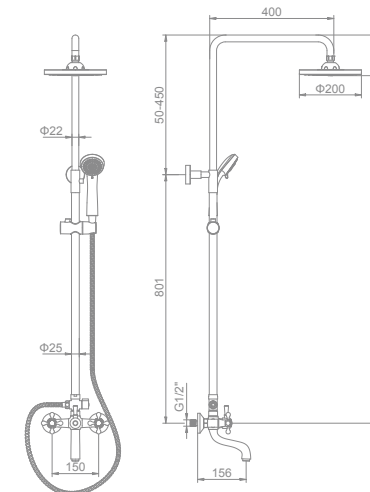

L2403 Ø35 (латунь)
Душевая система со смесителем
и тропическим душем

L2419 (цинк)
Душевая система со смесителем
и тропическим душем

L2409-1 Ø40 (цинк)
Душевая система со смесителем
и тропическим душем

L2409 Ø40 (цинк)
Душевая система со смесителем
и тропическим душем