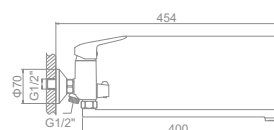

L5951
Смеситель для кухни с гайкой

L4051
Смеситель для кухни с гайкой

L2251 Излив: L40F
Смеситель для ванны с длинным изливом 400мм. Дивертор в корпусе

L1051

L2051

L3251

L5951

L4051