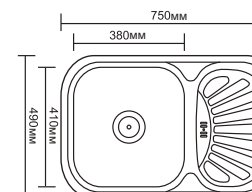

L95848-L L95848-R
580x480x180
Врезная

L96350
630x500x180
Врезная

L96350B
630x500x180
Врезная

L96642
660x420x180
без отверстия
Врезная

L97642
760x420x180
без отверстия
Врезная

L97549-L L97549-R
750x490x180
Врезная