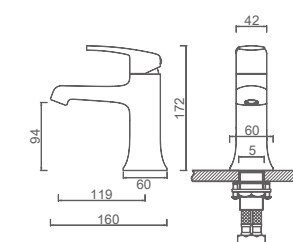

K06

K11006

Смеситель для умывальника с гайкой

- Цвет: Хром
- Материал: Латунь класса А (Корея)
- Картридж: Ø35мм, "SEDAL" (Испания)
- Аэратор: "Neoperl" (Швейцария)
- Подводка: 50см, внутренняя труба (EPDM), внешняя оплётка (нерж. сталь SUS 304), гайка (G1/2)