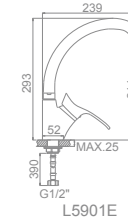

L5901E Ø 40
Смеситель для кухни с гайкой
Цвет: песочный глянцевый

L4698

L5913

L4101

L5901E

L4097-1
Смеситель для кухни с латунным корпусом и силиконовым изливом
Цвет: красный+хром

L4097-2
Смеситель для кухни с латунным корпусом и силиконовым изливом
Цвет: чёрный+хром