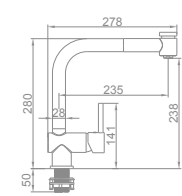

L4055-3 Ø 35
Смеситель для кухни с выходом для питьевой воды
Цвет: хром