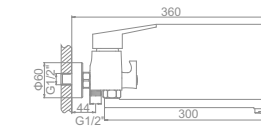

LEDEME

LEDEME прослужит вам долгие годы

L1059

Смеситель для умывальника

L3259

Смеситель для ванны с коротким изливом. Дивертор в корпусе

L4059-2

Смеситель для кухни с гайкой

L2259 Излив: L30F

Смеситель для ванны с длинным изливом 300мм. Дивертор в корпусе

L2259