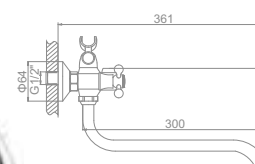

L2208 Излив: L7130S
Смеситель для ванны с длинным изливом 300мм.
Шаровый дивертор в корпусе.
Материал: латунь

L2308 Излив: L7130S
Смеситель для ванны с длинным изливом 300мм.
Дивертор в корпусе
Материал: латунь