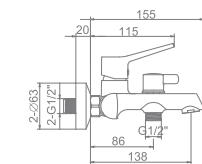

L4069
Смеситель для кухни