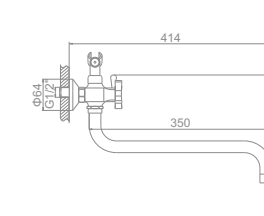

LEDEME

Каждое изделие представляет собой идеальный союз формы и содержания.

L2622