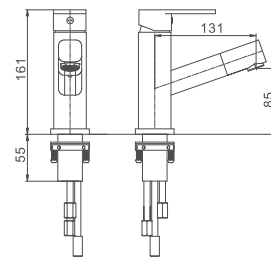

K11016W

Смеситель для умывальника с выдвижной лейкой

- Цвет: Белый+Хром
- Материал: Латунь класса А (Корея)
- Картридж: Ø35мм, "SEDAL" (Испания)
- Лейка: выдвижная, хромированная метал. оплётка с защитой от разрыва
- Аэратор: "Neoreg" (Швейцария)
- Подводка: 50см, внутренняя труба (EPDM), внешняя оплётка (нерж. сталь SUS 304), гайка (G1/2)