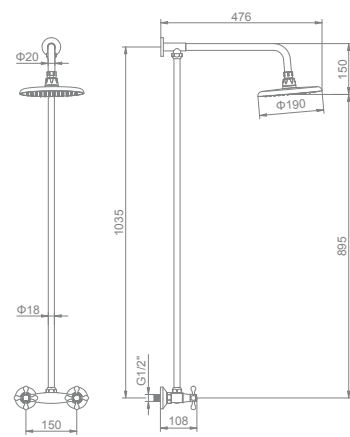

L2408 (цинк)
Душевая система со смесителем и тропическим душем

L2394 (цинк)
Душевая система со смесителем и тропическим душем

L2400 (латунь)
Душевая система с переключателем к смесителю для душа

L2412
Душевая система с переключателем к смесителю для душа

L2417
Душевая система с тропическим душем