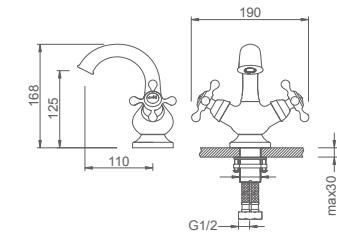

K11001G

Смеситель для умывальника с гайкой

- •Цвет: Золотой
- •Материал: Латунь класса А (Корея)
- •Кран-букса: Латунь, керамика, ход - 180°
- •Аэратор: "Neoperf" (Швейцария)
- •Подводка: 50см, внутренняя труба (EPDM), внешняя оплётка (нерж. сталь SUS 304), гайка (G1/2)