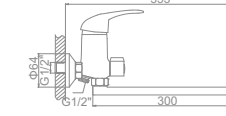

L2202-B/L2202B-01/L2202B-25