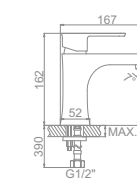

Серия H43 цинк Ø35

Серия H43 цинк

Ø35

L3243
Смеситель для ванны с коротким изливом. Дивертор в корпусе

Серия H46 цинк

Ø35

Серия H46 цинк Ø35

L1043