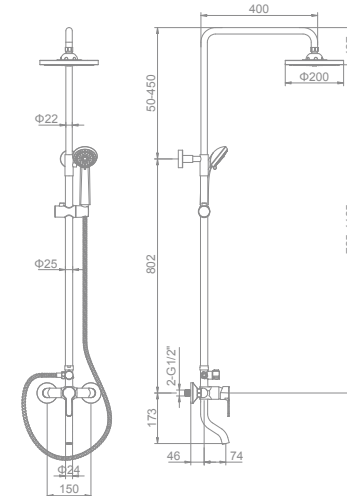

L2410 (латунь)
Душевая система со термостатическим смесителем и тропическим душем

L2443 Ø35 (цинк)
Душевая система со смесителем и тропическим душем

L2403-1 Ø35 (латунь)
Душевая система со смесителем и тропическим душем