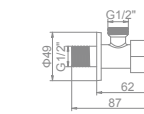

L70101
Кран водоразборный

L70102
Кран водоразборный

L70508