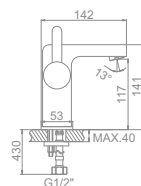

L4979
Смеситель для кухни с гайкой

L1071