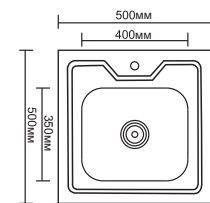

LS06-1
 Набор крепежей для монтажа накладной мойки

L93838
380x380x160
Врезная

L94848
480x480x180
Врезная

L94948
490x480x180
Врезная

L95050
500x500x180
Накладная

L95060
500x600x180
Накладная

L96060-L L96060-R
600x600x180
Накладная