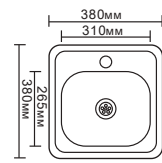

L93838-6
380x380x160
Врезная