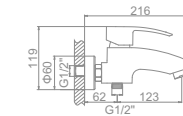

Серия H43 цинк Ø35

Серия H43 цинк

Ø35

L3243
Смеситель для ванны с коротким изливом. Дивертор в корпусе

Серия H46 цинк

Ø35

Серия H46 цинк Ø35