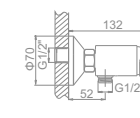

L2203W

Излив: L30F
Смеситель для ванны с длинным изливом 300мм. Дивертор в корпусе

L1003W

L5003W

L2003W

L4903W

L4003W

L2203W