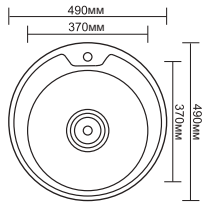

L98060B
800x600x180
Накладная

L99550
950x500x180
Врезная

L99550B
950x500x180
Врезная

Серия Мойки из нерж. стали Декор Толщина:0.8мм

L64949
Ø 490x180
Врезная

L65151
Ø 510x180
Врезная

L64948
490x480x180
Врезная