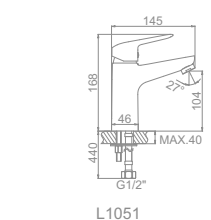

LEDEME

Позвольте нам вывести оснащение вашей ванной комнаты на новый уровень.