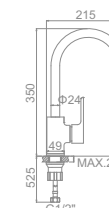

Смеситель для кухни с гайкой

L2254 Излив: L30F

Смеситель для ванны с длинным изливом 300мм. Дивертор в корпусе

L1054

L1254

L4054-2

L2254

L1056
Смеситель для умывальника