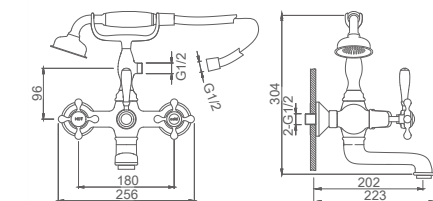

K13001G

Смеситель для ванны

- •Цвет: Золотой
- •Материал: Латунь класса А (Корея)
- •Кран-букса: Латунь, керамика, ход - 180°
- •Аэратор: "Neoperf" (Швейцария)
- •Шланг: 150см, золотая метал. оплётка с защитой от разрыва
- •Дивертор: Кран-букса (латунь), ход - 180°
- •Лейка: Ø80мм, 1 режим