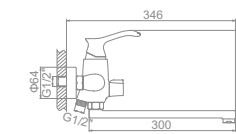

LEDEME

LEDEME - огромный выбор моделей и функций.

L2341