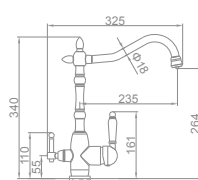

L4555-3/L4555G-3