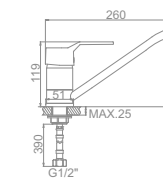

L4963

L4563-2

L4163

L5963

L6063

L1064
Смеситель для умывальника

L1264
Смеситель для умывальника с гигиенической лейкой

L2264 Излив: L30F
Смеситель для ванны с длинным изливом 300мм. Дивертор в корпусе