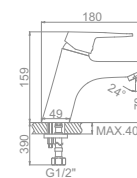

Макс. - 25°
Эконом. - 13°
Выкл. - 0°

Максимальный режим - 20 л/мин.

CLICK!

Экономичный режим - 10 л/мин.

L1040

Смеситель для умывальника

L3140

Смеситель для ванны с коротким поворотным изливом. Дивертор в корпусе

L2240

Излив: L35F
Смеситель для ванны с длинным изливом 350мм. Дивертор в корпусе

L4540-2

Смеситель для кухни средний излив с гайкой

L4940

Смеситель для кухни с гайкой

L5940

Смеситель для кухни с гайкой

L6040

Смеситель для кухни с выдвижной лейкой

L1040