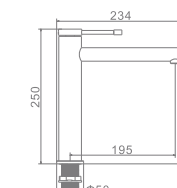

L1147A

Смеситель для умывальника высокий с гайкой
Цвет: чёрный+сатин

L1047/L1047A

L1147/L1147A

L1058
Смеситель для умывальника

L5058
Смеситель для биде

L3158 Излив: L20F-2
Смеситель для ванны с коротким изливом 200мм. Дивертор в корпусе