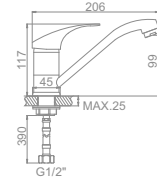

L1036
Смеситель для умывальника

L4536-2