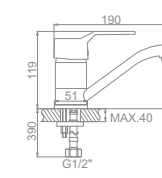

L4563
Смеситель для кухни средний излив

L4563