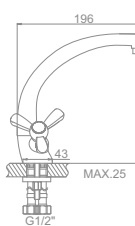

L4408
Смеситель для кухни большой корпус
Материал: цинк

 L4409	 L4412	 L4426
 L4427