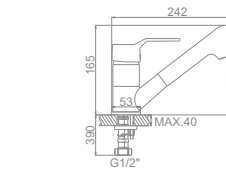

L4963

L4563-2

L4163

L5963

L6063

L1064
Смеситель для умывальника

L1264
Смеситель для умывальника с гигиенической лейкой

L2264 Излив: L30F
Смеситель для ванны с длинным изливом 300мм. Дивертор в корпусе