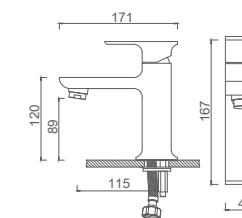

K11008

Смеситель для умывальника

- •Цвет: Хром
- •Материал: Латунь класса А (Корея)
- •Картридж: Ø35мм, "SEDAL" (Испания)
- •Аэратор: "Neoperl" (Швейцария)
- •Подводка: 50см, внутренняя труба (EPDM), внешняя оплётка (нерж. сталь SUS 304), гайка (G1/2)