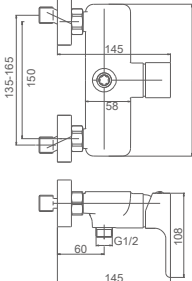

K12015

Смеситель для душ. кабины

- Цвет: Хром
- Материал: Латунь класса А (Корея)
- Картридж: Ø35мм, "SEDAL" (Испания)
- Аэратор: "Neoperf" (Швейцария)
- Шланг: 150см, хромированная метал. оплётка с защитой от разрыва
- Лейка: Ø80мм, 1 режим