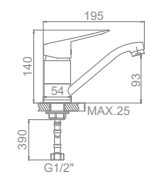

Ø 40

Ø 40

LEDEME

LEDEME изготавливаются из материалов высшего качества с применением ведущих технологий отрасли.

L4507-2