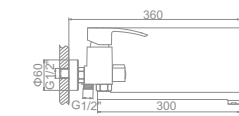

Серия H43 цинк Ø35

Серия H43 цинк

Ø35

L3243
Смеситель для ванны с коротким изливом. Дивертор в корпусе

Серия H46 цинк

Ø35

Серия H46 цинк Ø35