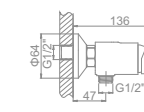

LEDEME

Позвольте нам вывести оснащение вашей ванной комнаты на новый уровень.

L1044

Смеситель для умывальника

L4044-2

Смеситель для кухни с гайкой

L5244

Смеситель настенный с гигиеническим душем

L2044

Смеситель для душ. кабины

L3244

Смеситель для ванны с коротким изливом. Дивертор в корпусе

L2244 Излив: L30F

Смеситель для ванны с длинным изливом 300мм. Дивертор в корпусе

L2044