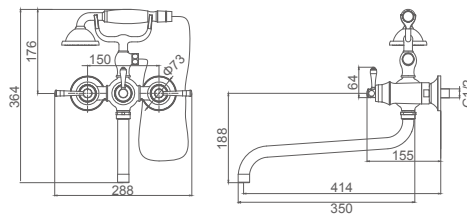

K13120G

Смеситель для ванны

- •Цвет: Золотой
- •Материал: Латунь класса А (Корея)
- •Кран-букса: Латунь, керамика, ход - 90°
- •Аэратор: "Neoregl" (Швейцария)
- •Шланг: 150см, золотая метал. оплётка с защитой от разрыва
- •Дивертор: Кран-букса (латунь), ход - 180°
- •Длина излива: 350мм
- •Лейка: Ø80мм, 1 режим