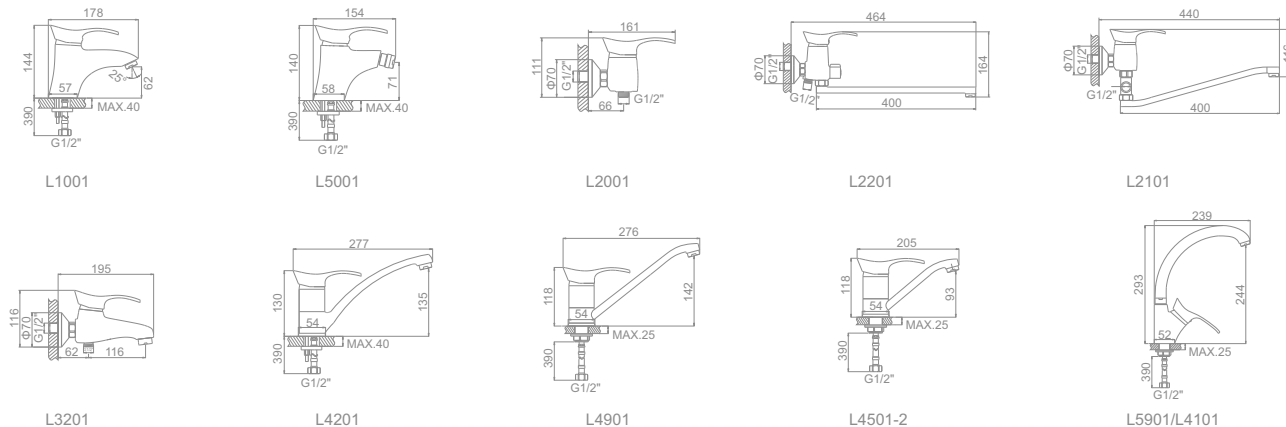

L1001
Смеситель для умывальника