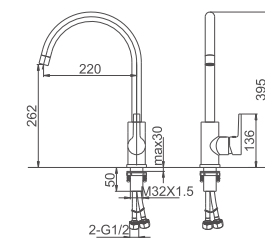

K14084B

Смеситель для кухни с гайкой

- Цвет: Чёрный
- Материал: Латунь класса А (Корея)
- Картридж: Ø35мм, "SEDAL" (Испания)
- Аэратор: "Neoreg" (Швейцария)
- Подводка: 50см, внутренняя труба (EPDM), внешняя оплётка (нерж. сталь SUS 304), гайка (G1/2)