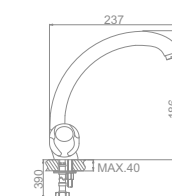

L4226

LEDEME - огромный выбор моделей и функций