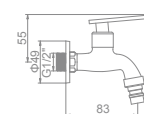

L70507H
Кран для подключения сантехприборов
Цвет: красный (M1/2"×M1/2")

L70508C
Кран для подключения сантехприборов
Цвет: синий (M1/2"×M1/2")

L74105W/L74105B

L74205

L74304

L74295

L74195

L70101