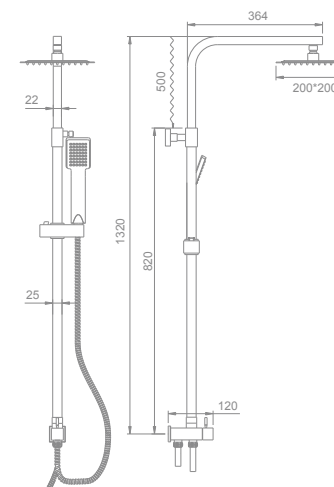

L2408 (цинк)
Душевая система со смесителем и тропическим душем

L2394 (цинк)
Душевая система со смесителем и тропическим душем

L2400 (латунь)
Душевая система с переключателем к смесителю для душа

L2412
Душевая система с переключателем к смесителю для душа

L2417
Душевая система с тропическим душем