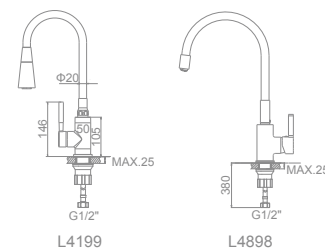

RAINBOW
Series

Силикон, применяемый в пищевой промышленности.

Устойчивость к высоким и низким температурам

Силиконовый гибкий и износостойкий излив

Легко чистить

Коррозионностойкий

Цвет: разноцветный

Корпус смесителя: латунь "Класс А"