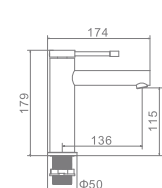

L1047/L1047A