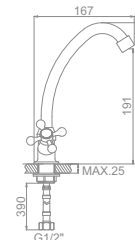

L5908
Смеситель для кухни с гайкой
Материал: латунь

 L5909	 L5912	 L5920
 L5927