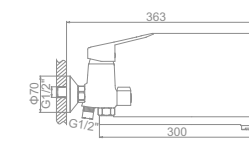

Ø 40

Ø 40

LEDEME

LEDEME изготавливаются из материалов высшего качества с применением ведущих технологий отрасли.

L2207