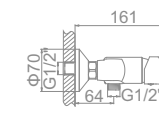

LEDEME

Позвольте нам вывести оснащение вашей ванной комнаты на новый уровень.

L2051