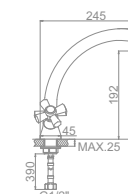

L2590 Излив: L30F
Смеситель для ванны с длинным изливом 300мм. Дивертор в корпусе

L4990
Смеситель для кухни с гайкой

L5990
Смеситель для кухни толстый гусак с гайкой

L1090

L3190

L2590

L4990

L5990