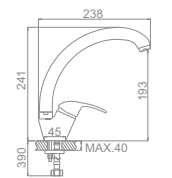

L4515-2
Смеситель для кухни средний излив с гайкой

L4515
Смеситель для кухни средний излив

L4115