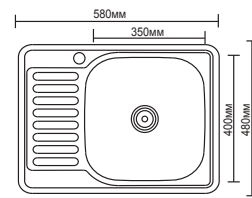

L65745-L L65745-R
570x450x180
Врезная

Серия Мойки из нерж. стали Декор Толщина:0.8мм

L67750-L L67750-R
770x500x180
Врезная

L65848-L L65848-R
580x480x180
Врезная

L66060-L L66060-R
600x600x180
Накладная

L67549-L L67549-R
750x490x180
Врезная