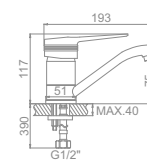

L1056
Смеситель для умывальника

L4556