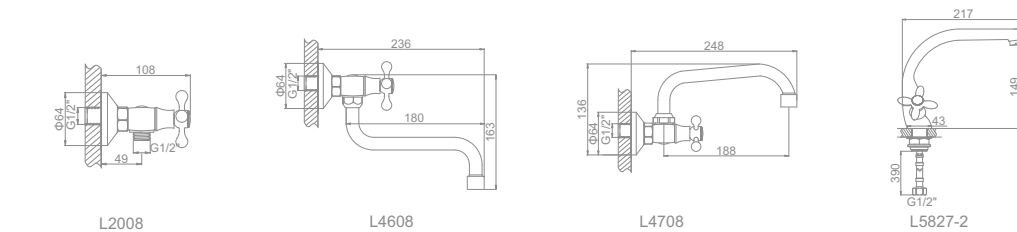

L4712
Смеситель для кухни настенный

L2008
Смеситель для душ. кабины

L4708
Смеситель для кухни настенный