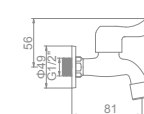

L70507H
Кран для подключения сантехприборов
Цвет: красный (M1/2"×M1/2")

L70508C
Кран для подключения сантехприборов
Цвет: синий (M1/2"×M1/2")

L74105W/L74105B

L74205

L74304

L74295

L74195

L70101