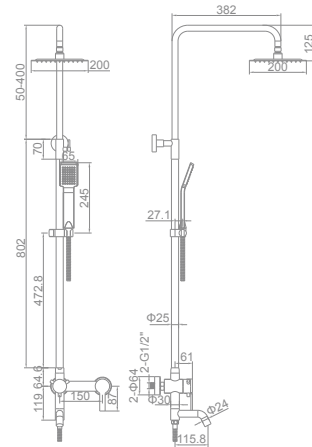

L72401 Ø 40
Душевая система со смесителем и тропическим душем

L78001-3
Душевая стойка из нержавеющей стали

L78002-3
Душевая стойка из нержавеющей стали