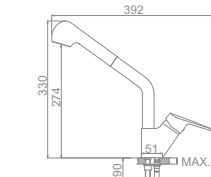

Макс. - 25°
Эконом. - 13°
Выкл. - 0°

Максимальный режим - 20 л/мин.

CLICK!

Экономичный режим - 10 л/мин.

L1040

Смеситель для умывальника

L3140

Смеситель для ванны с коротким поворотным изливом. Дивертор в корпусе

L2240

Излив: L35F
Смеситель для ванны с длинным изливом 350мм. Дивертор в корпусе

L4540-2

Смеситель для кухни средний излив с гайкой

L4940

Смеситель для кухни с гайкой

L5940

Смеситель для кухни с гайкой

L6040

Смеситель для кухни с выдвижной лейкой

L6040