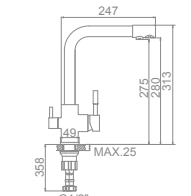

L4255-3 Ø 35
Смеситель для кухни с выходом для питьевой воды

L6055

L6155

L6255

L4055-3

L4155-3

L4255-3

L4055-4 Ø 35
Смеситель для кухни с гигиеническим душем. Излив вращается на 360°