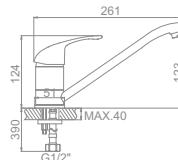

L4229-B/4929-B