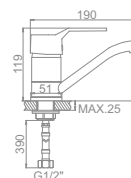

L4963

L4563-2

L4163

L5963

L6063

L1064
Смеситель для умывальника

L1264
Смеситель для умывальника с гигиенической лейкой

L2264 Излив: L30F
Смеситель для ванны с длинным изливом 300мм. Дивертор в корпусе