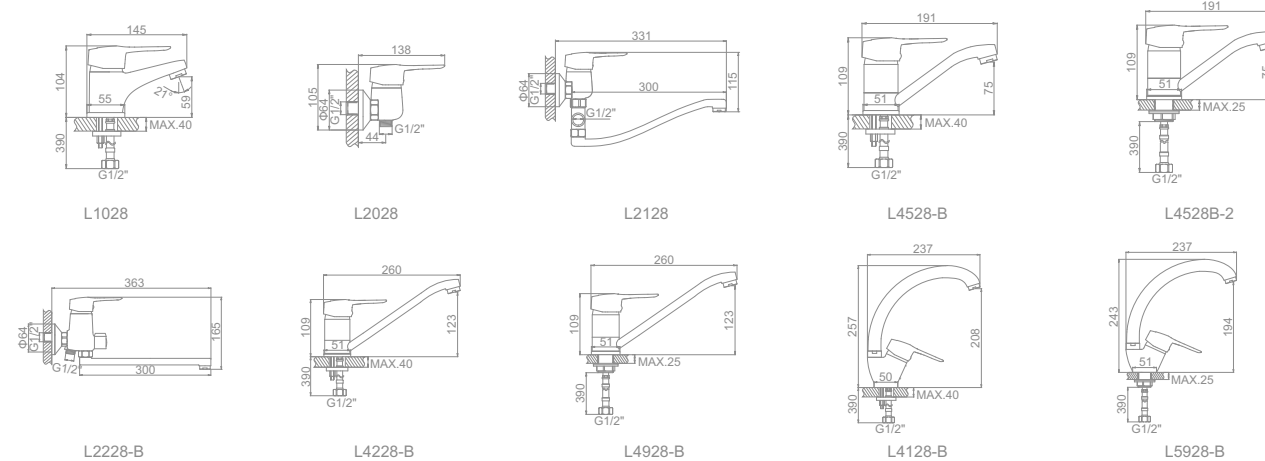

L4228-B (цинк)
Смеситель для кухни