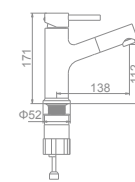

L1055-21
Смеситель для умывальника с выдвижной лейкой