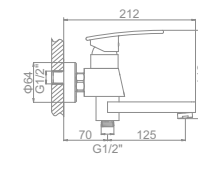

L3170
Смеситель для ванны с коротким поворотным изливом. Дивертор в корпусе

L2270 Излив: L30F
Смеситель для ванны с длинным изливом 300мм. Дивертор в корпусе

L4070
Смеситель для кухни

L1070

L3170

L2270

L4070