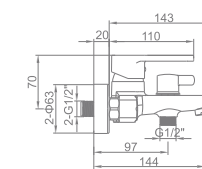

L4066

Смеситель для кухни с гайкой

L2266

Излив: L40F
Смеситель для ванны с длинным изливом 400мм. Дивертор в корпусе

L1066

L3266

L4066

L2266