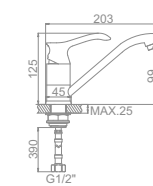

LEDEME

LEDEME - огромный выбор моделей и функций.

L4541-2