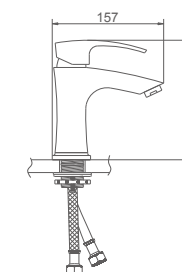

K11014

Смеситель для умывальника с гайкой

- •Цвет: Хром
- •Материал: Латунь класса А (Корея)
- •Картридж: Ø35мм, "SEDAL" (Испания)
- •Аэратор: "Neoperl" (Швейцария)
- •Подводка: 50см, внутренняя труба (EPDM), внешняя оплётка (нерж. сталь SUS 304), гайка (G1/2)