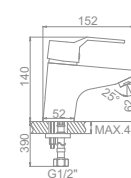

L4563
Смеситель для кухни средний излив

L1063