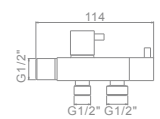

L5398-5

L5398-6

LH507-1/L5398-4

LH507

L5398-4
Кран для гигиен. душа и бочка унитаза (с лейкой)

LH507-1
Кран для гигиен. душа и бочка унитаза (без лейки)

LH507
Кран для унитаза

L1198
Смеситель каскадный «Тройка»
Шланг: L47