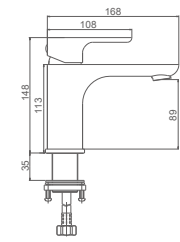

K11015W

Смеситель для умывальника с гайкой

- •Цвет: Белый+Хром
- •Материал: Латунь класса А (Корея)
- •Картридж: Ø35мм, "SEDAL" (Испания)
- •Аэратор: "Neoperf" (Швейцария)
- •Подводка: 50см, внутренняя труба (EPDM), внешняя оплётка (нерж. сталь SUS 304), гайка (G1/2)