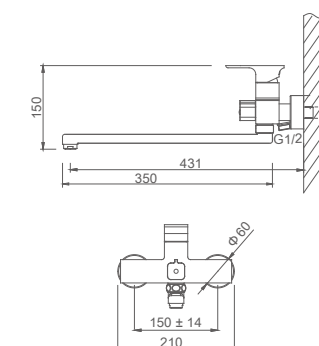

K13108

Смеситель для ванны

- •Цвет: Хром
- •Материал: Латунь класса А (Корея)
- •Картридж: Ø35мм, "SEDAL" (Испания)
- •Аэратор: "Neoperl" (Швейцария)
- •Шланг: 150см, хромированная метал. оплётка с защитой от разрыва
- •Лейка: Ø80мм, 1 режим
- •Длина излива: 350мм