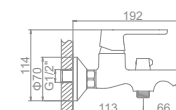

Смеситель с цветной ручкой

Широкий выбор цвета – семь основных цветов (красный, жёлтый, белый, голубой, зелёный, оранжевый, фиолетовый)

Разноцветная жизнь - это по своему настроению выбирать цвет ручки и с лёгкостью их менять.

Латунный смеситель из высококачественных деталей
7 цветных силиконовых ручек в каждой упаковке

L3253W