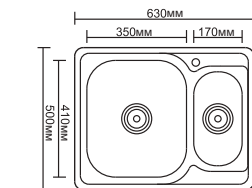

L96642
660x420x180
без отверстия
Врезная