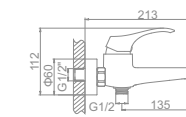

LEDEME

Позвольте нам вывести оснащение вашей ванной комнаты на новый уровень.

L3242