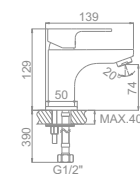

L2203W

Излив: L30F
Смеситель для ванны с длинным изливом 300мм. Дивертор в корпусе

L1003W

L5003W

L2003W

L4903W

L4003W

L2203W