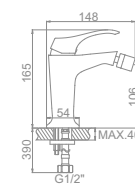

LEDEME

Позвольте нам вывести оснащение вашей ванной комнаты на новый уровень.

L5042