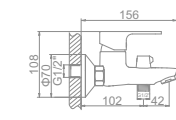

L3003
Смеситель для ванны с коротким изливом.
Дивертор в корпусе

L5803
Смеситель для кухни с гайкой

L4003
Смеситель для кухни с гайкой

L4903
Смеситель для кухни с гайкой

L1003

L5003

L2003

L3003