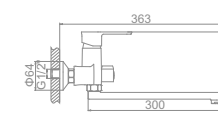

Серия H43 цинк Ø35

Серия H43 цинк

Ø35

L3243
Смеситель для ванны с коротким изливом. Дивертор в корпусе

Серия H46 цинк

Ø35

Серия H46 цинк Ø35

L2243