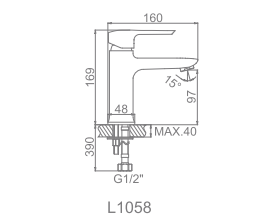

L2258 Излив: L35F-2
Смеситель для ванны с длинным изливом 350мм. Дивертор в корпусе

L2458
Душевая система со смесителем и тропическим душем

L4058
Смеситель для кухни с гайкой

L2058
Смеситель для душ. кабины