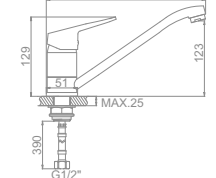

Макс. - 25°
Эконом. - 13°
Выкл. - 0°

Максимальный режим - 20 л/мин.

CLICK!

Экономичный режим - 10 л/мин.

L1040

Смеситель для умывальника

L3140

Смеситель для ванны с коротким поворотным изливом. Дивертор в корпусе

L2240

Излив: L35F
Смеситель для ванны с длинным изливом 350мм. Дивертор в корпусе

L4540-2

Смеситель для кухни средний излив с гайкой

L4940

Смеситель для кухни с гайкой

L5940

Смеситель для кухни с гайкой

L6040

Смеситель для кухни с выдвижной лейкой

L4940