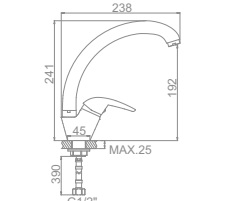

Ø 35

Ø 35

L1038-B
Смеситель для умывальника

L5938-B