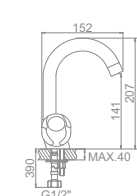

L2626 Излив: L7128S
Смеситель для ванны с длинным изливом 350мм

L2626-2 Излив: L7128S
Смеситель для ванны с длинным изливом 350мм. Шаровый дивертор в корпусе

L2726 Излив: L7128S
Смеситель для ванны с длинным изливом 350мм. Дивертор в корпусе