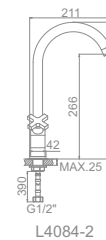

LEDEME

LEDEME изготавливаются из материалов высшего качества с применением ведущих технологий отрасли.

L4084-2