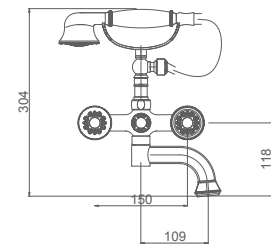

K13018

Смеситель для ванны

- Цвет: античная бронза
- Материал: Латунь класса А (Корея)
- Кран-букса: Латунь, керамика, ход - 90°
- Аэратор: "Neoperf" (Швейцария)
- Шланг: 150см, античная бронза метал. оплётка с защитой от разрыва
- Лейка: Ø40мм, 1 режим