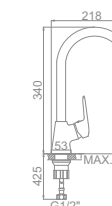

L5951
Смеситель для кухни с гайкой

L4051
Смеситель для кухни с гайкой

L2251 Излив: L40F
Смеситель для ванны с длинным изливом 400мм. Дивертор в корпусе

L1051

L2051

L3251

L5951

L4051