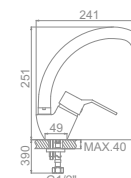

L4963

L4563-2

L4163

L5963

L6063

L1064
Смеситель для умывальника

L1264
Смеситель для умывальника с гигиенической лейкой

L2264 Излив: L30F
Смеситель для ванны с длинным изливом 300мм. Дивертор в корпусе