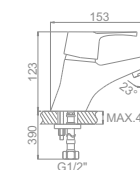

L2250 Излив: L30F
Смеситель для ванны с длинным изливом 300мм. Дивертор в корпусе

L4950
Смеситель для кухни с гайкой

L4550-2
Смеситель для кухни средний излив с гайкой

L4150
Смеситель для кухни

L5950
Смеситель для кухни с гайкой