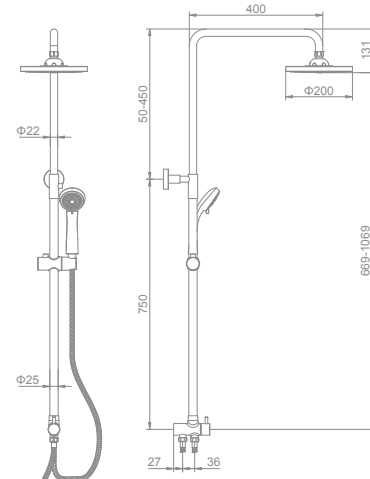

L2408 (цинк)
Душевая система со смесителем и тропическим душем

L2394 (цинк)
Душевая система со смесителем и тропическим душем

L2400 (латунь)
Душевая система с переключателем к смесителю для душа

L2412
Душевая система с переключателем к смесителю для душа

L2417
Душевая система с тропическим душем