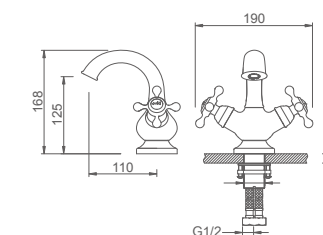

K11001

Смеситель для умывальника с гайкой

- •Цвет: Хром
- •Материал: Латунь класса А (Корея)
- •Кран-букса: Латунь, керамика, ход - 180°
- •Аэратор: "Neoperl" (Швейцария)
- •Подводка: 50см, внутренняя труба (EPDM), внешняя оплётка (нерж. сталь SUS 304), гайка (G1/2)