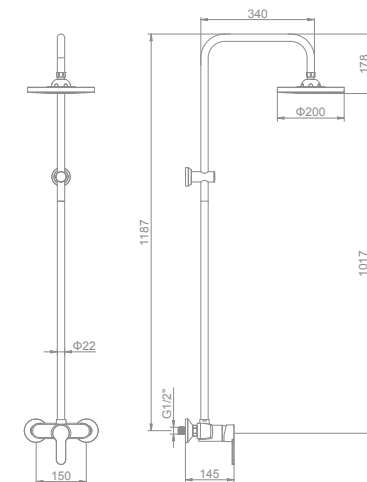

L2403 Ø35 (латунь)
Душевая система со смесителем
и тропическим душем

L2419 (цинк)
Душевая система со смесителем
и тропическим душем

L2409-1 Ø40 (цинк)
Душевая система со смесителем
и тропическим душем

L2409 Ø40 (цинк)
Душевая система со смесителем
и тропическим душем