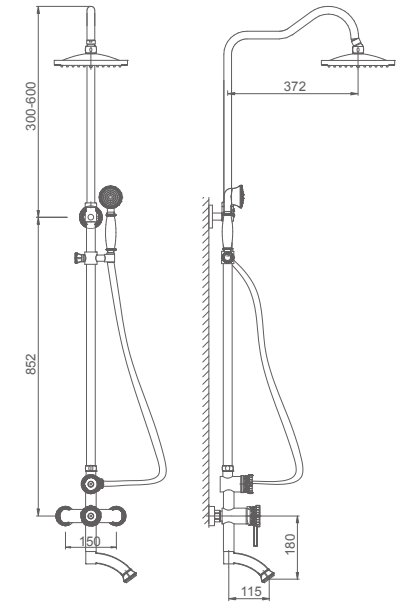

K11018

Смеситель для умывальника с гайкой

- •Цвет: античная бронза
- •Материал: Латунь класса А (Корея)
- •Картридж: Ø35мм, "SEDAL" (Испания)
- •Аэратор: "Neoperf" (Швейцария)
- •Подводка: 50см, внутренняя труба (EPDM), внешняя оплётка (нерж. сталь SUS 304), гайка (G1/2)

K14118

Смеситель для кухни с гайкой

- •Цвет: античная бронза
- •Материал: Латунь класса А (Корея)
- •Кран-букса: Латунь, керамика, ход - 90°
- •Аэратор: "Neoperf" (Швейцария)
- •Подводка: 50см, внутренняя труба (EPDM), внешняя оплётка (нерж. сталь SUS 304), гайка (G1/2)

K14218

Смеситель для кухни с гайкой

- •Цвет: античная бронза
- •Материал: Латунь класса А (Корея)
- •Картридж: Ø35мм, "SEDAL" (Испания)
- •Аэратор: "Neoperf" (Швейцария)
- •Подводка: 50см, внутренняя труба (EPDM), внешняя оплётка (нерж. сталь SUS 304), гайка (G1/2)

K13018

Смеситель для ванны

- •Цвет: античная бронза
- •Материал: Латунь класса А (Корея)
- •Кран-букса: Латунь, керамика, ход - 90°
- •Аэратор: "Neoperf" (Швейцария)
- •Шланг: 150см, античная бронза метал. оплётка с защитой от разрыва
- •Лейка: Ø40мм, 1 режим

K19018

Душевая система со смесителем и тропическим душем

- •Цвет: античная бронза
- •Материал: Латунь класса А (Корея)
- •Картридж: Ø35мм, "SEDAL" (Испания)
- •Аэратор: "Neoperf" (Швейцария)
- •Шланг: 150см, античная бронза метал. оплётка с защитой от разрыва
- •Лейка: Ø80мм, 1 режим