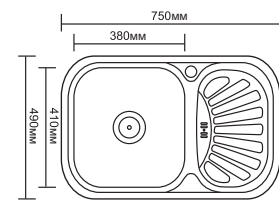

L65745-L L65745-R
570x450x180
Врезная

Серия Мойки из нерж. стали Декор Толщина:0.8мм

L67750-L L67750-R
770x500x180
Врезная

L65848-L L65848-R
580x480x180
Врезная

L66060-L L66060-R
600x600x180
Накладная

L67549-L L67549-R
750x490x180
Врезная