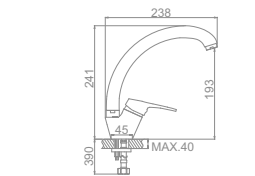

L5913/L4113