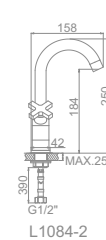

LEDEME

LEDEME изготавливаются из материалов высшего качества с применением ведущих технологий отрасли.

L1084-2