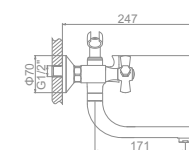

L2590 Излив: L30F
Смеситель для ванны с длинным изливом 300мм. Дивертор в корпусе

L4990
Смеситель для кухни с гайкой

L5990
Смеситель для кухни толстый гусак с гайкой

L1090

L3190

L2590

L4990

L5990