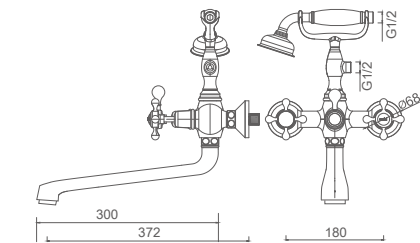

K13101G

Смеситель для ванны

- •Цвет: Золотой
- •Материал: Латунь класса А (Корея)
- •Кран-букса: Латунь, керамика, ход - 180°
- •Аэратор: "Neoperf" (Швейцария)
- •Шланг: 150см, золотая метал. оплётка с защитой от разрыва
- •Дивертор: Кран-букса (латунь), ход - 180°
- •Длина излива: 300мм
- •Лейка: Ø80мм, 1 режим