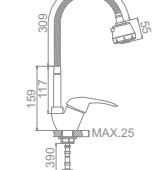

Ø 40

Ø 40

L4502-B
Смеситель для кухни средний излив

L4202-B
Смеситель для кухни

L1002-B
Смеситель для умывальника

L4302-B