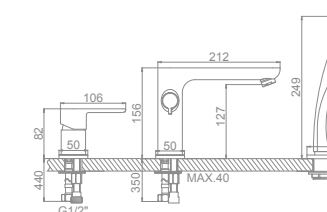

L1121
Смеситель каскадный «Тройка»
Шланг: L47