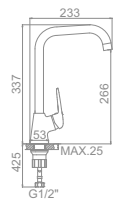

LEDEME

Латунный смеситель из высококачественных деталей

L4048C