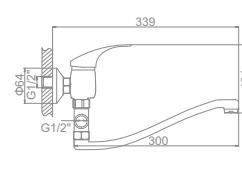

L1036
Смеситель для умывальника

L2136