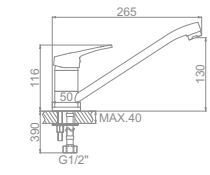

L6013
Смеситель для кухни с выдвижной лейкой

L4813/L4913