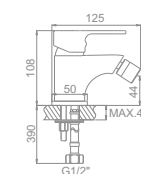

L2203W

Излив: L30F
Смеситель для ванны с длинным изливом 300мм. Дивертор в корпусе

L1003W

L5003W

L2003W

L4903W

L4003W

L2203W