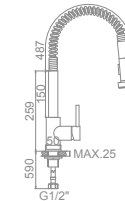

L76014

L76005-1

L76005

L74013 Ø 25
Смеситель для кухни
с гайкой

L74008 Ø 25
Смеситель для кухни

L74005 Ø 35
Смеситель для кухни
со складным изливом с гайкой

L4998-5 Ø 35
Смеситель для кухни
с гайкой
Особенность: излив вращается на 360°