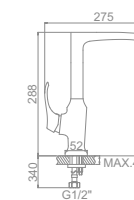

LEDEME

Позвольте нам вывести оснащение вашей ванной комнаты на новый уровень.

L4042