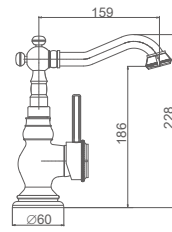

K11018

Смеситель для умывальника с гайкой

- Цвет: античная бронза
- Материал: Латунь класса А (Корея)
- Картридж: Ø35мм, "SEDAL" (Испания)
- Аэратор: "Neoperf" (Швейцария)
- Подводка: 50см, внутренняя труба (EPDM), внешняя оплётка (нерж. сталь SUS 304), гайка (G1/2)