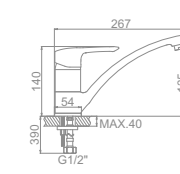

LEDEME

Каждое изделие представляет собой идеальный союз формы и содержания.

L4225