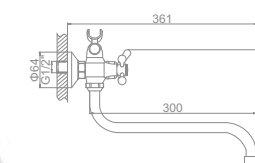

L2208 Излив: L7130S
Смеситель для ванны с длинным изливом 300мм.
Шаровый дивертор в корпусе.
Материал: латунь