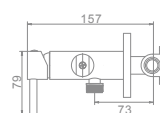

L5398-3
Кран для гигиен. душа и бочка унитаза (с лейкой)

L5398-5
Встраиваемый смеситель для гигиен. душа (с лейкой)

L5398-6
Кран для гигиен. душа (с лейкой)

L1003-1

L5398-1

L5398-2

L5398-3

L2403-2