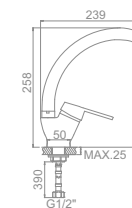

L2268-B Излив: L30F
Смеситель для ванны с длинным изливом 300мм. Дивертор в корпусе

L1068-B

L4268-B

L4568-B

L4168-B

L5968-B

L2268-B

L1014-B
Смеситель для умывальника