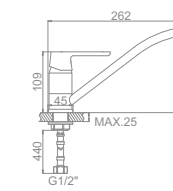

Смеситель с цветной ручкой

Широкий выбор цвета – семь основных цветов (красный, жёлтый, белый, голубой, зелёный, оранжевый, фиолетовый)

Разноцветная жизнь - это по своему настроению выбирать цвет ручки и с лёгкостью их менять.

Латунный смеситель из высококачественных деталей
7 цветных силиконовых ручек в каждой упаковке

L4953W