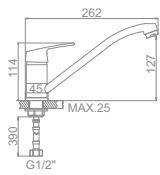

L4916

L4816

L4216

L4116

L1036
Смеситель для умывальника

L2136 Излив: L30S
Смеситель для ванны с длинным изливом 300мм

L2236 Излив: L30F
Смеситель для ванны с длинным изливом 300мм. Дивертор в корпусе

L4536-2
Смеситель для кухни средний излив с гайкой