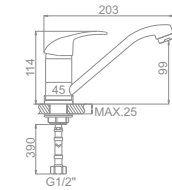

L4515-2
Смеситель для кухни средний излив с гайкой

L4515
Смеситель для кухни средний излив

L4515-2