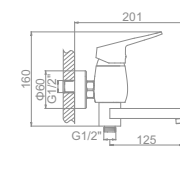

Макс. - 25°
Эконом. - 13°
Выкл. - 0°

Максимальный режим - 20 л/мин.

CLICK!

Экономичный режим - 10 л/мин.

L1040

Смеситель для умывальника

L3140

Смеситель для ванны с коротким поворотным изливом. Дивертор в корпусе

L2240

Излив: L35F
Смеситель для ванны с длинным изливом 350мм. Дивертор в корпусе

L4540-2

Смеситель для кухни средний излив с гайкой

L4940

Смеситель для кухни с гайкой

L5940

Смеситель для кухни с гайкой

L6040

Смеситель для кухни с выдвижной лейкой

L3140