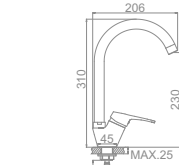

L5953-2

Ø 35