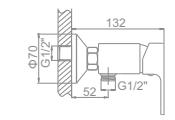

L3003
Смеситель для ванны с коротким изливом.
Дивертор в корпусе

L5803
Смеситель для кухни с гайкой

L4003
Смеситель для кухни с гайкой

L4903
Смеситель для кухни с гайкой

L1003

L5003

L2003

L3003