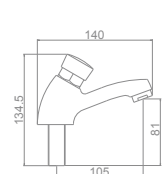

L4795
Смеситель для умывальника "Моно"