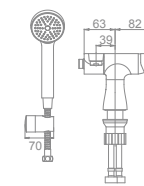

L1055-21
Смеситель для умывальника с выдвижной лейкой