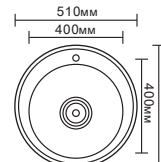

L85151-6
Ø 510x170
Врезная