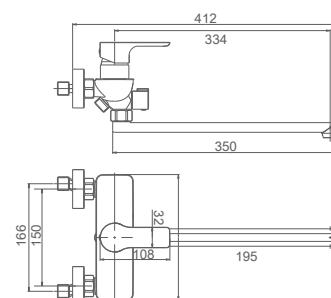

K13115W

Смеситель для ванны

- •Цвет: Белый+Хром
- •Материал: Латунь класса А (Корея)
- •Картридж: Ø35мм, "SEDAL" (Испания)
- •Аэратор: "Neoperf" (Швейцария)
- •Шланг: 150см, хромированная метал. оплётка с защитой от разрыва
- •Лейка: Ø80мм, 1 режим
- •Длина излива: 350мм