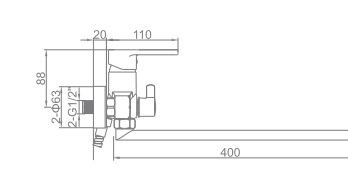

L4066

Смеситель для кухни с гайкой

L2266

Излив: L40F
Смеситель для ванны с длинным изливом 400мм. Дивертор в корпусе

L1066

L3266

L4066

L2266