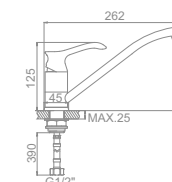

LEDEME

LEDEME - огромный выбор моделей и функций.

L4941