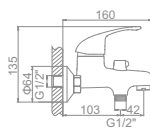

L2229-B Излив: L30F
Смеситель для ванны с длинным изливом 300мм. Дивертор в корпусе

L4229-B
Смеситель для кухни

L4529-B
Смеситель для кухни средний излив

L4129-B
Смеситель для кухни

L1029-B

L3029-B

L4629-B

L2129-B