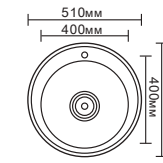

L65151-6
Ø 510x170
Врезная