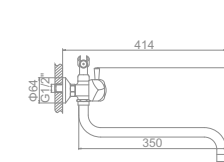

L2626

LEDEME - огромный выбор моделей и функций