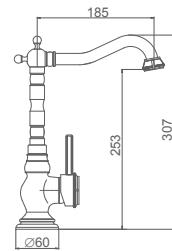

K14218

Смеситель для кухни с гайкой

- •Цвет: античная бронза
- •Материал: Латунь класса А (Корея)
- •Картридж: Ø35мм, "SEDAL" (Испания)
- •Аэратор: "Neoperf" (Швейцария)
- •Подводка: 50см, внутренняя труба (EPDM), внешняя оплётка (нерж. сталь SUS 304), гайка (G1/2)