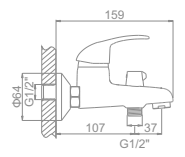

L4515-2
Смеситель для кухни средний излив с гайкой

L4515
Смеситель для кухни средний излив

L3015