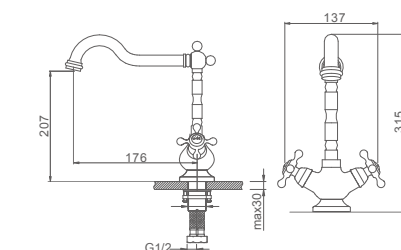

K14001G

Смеситель для кухни с гайкой

- •Цвет: Золотой
- •Материал: Латунь класса А (Корея)
- •Кран-букса: Латунь, керамика, ход - 180°
- •Аэратор: "Neoperf" (Швейцария)
- •Подводка: 50см, внутренняя труба (EPDM), внешняя оплётка (нерж. сталь SUS 304), гайка (G1/2)