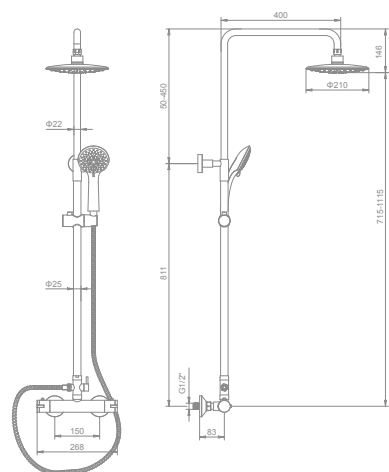

L2410 (латунь)
Душевая система со термостатическим смесителем и тропическим душем

L2443 Ø35 (цинк)
Душевая система со смесителем и тропическим душем

L2403-1 Ø35 (латунь)
Душевая система со смесителем и тропическим душем