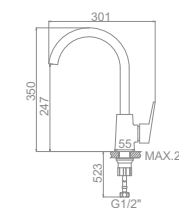

L3259

Смеситель для ванны с коротким изливом. Дивертор в корпусе

L4059-2

Смеситель для кухни с гайкой

L2259 Излив: L30F

Смеситель для ванны с длинным изливом 300мм. Дивертор в корпусе

L1059

L3259