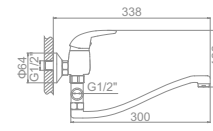

Ø 35

Ø 35

L1038-B
Смеситель для умывальника

L2138-B