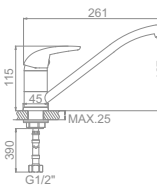

Ø 35

Ø 35

L1038-B
Смеситель для умывальника

L4938-B