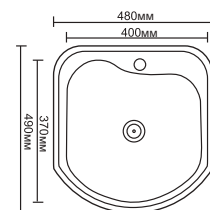

L95848-L L95848-R
580x480x180
Врезная

L96350
630x500x180
Врезная

L96350B
630x500x180
Врезная

L96642
660x420x180
без отверстия
Врезная

L97642
760x420x180
без отверстия
Врезная

L97549-L L97549-R
750x490x180
Врезная