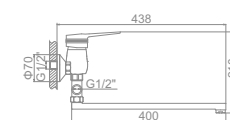

L5956
Смеситель для кухни с гайкой

L4956
Смеситель для кухни с гайкой

L4556-2
Смеситель для кухни средний излив с гайкой

L1056

L2156

L2256

L4156

L4256