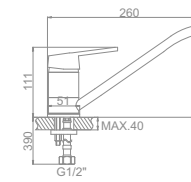

L2268-B Излив: L30F
Смеситель для ванны с длинным изливом 300мм. Дивертор в корпусе

L1068-B

L4268-B

L4568-B

L4168-B

L5968-B

L2268-B

L1014-B
Смеситель для умывальника