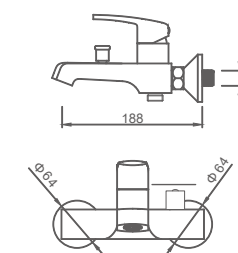

K13006

Смеситель для ванны

- •Цвет: Хром
- •Материал: Латунь класса А (Корея)
- •Картридж: Ø35мм, "SEDAL" (Испания)
- •Аэратор: "Neoperl" (Швейцария)
- •Шланг: 150см, хромированная метал. оплётка с защитой от разрыва
- •Лейка: Ø80мм, 1 режим