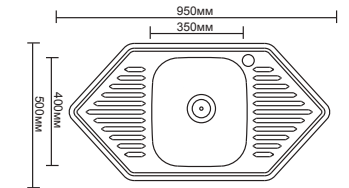

L98060B
800x600x180
Накладная

L99550
950x500x180
Врезная

L99550B
950x500x180
Врезная

Серия Мойки из нерж. стали Декор Толщина:0.8мм

L64949
Ø 490x180
Врезная

L65151
Ø 510x180
Врезная

L64948
490x480x180
Врезная