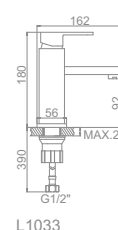

L2233 Излив: L30F
Смеситель для ванны с длинным изливом 300мм. Дивертор в корпусе

L1033

L3233

L4033-2

L2233

Ø 35

Ø 35

LEDEME