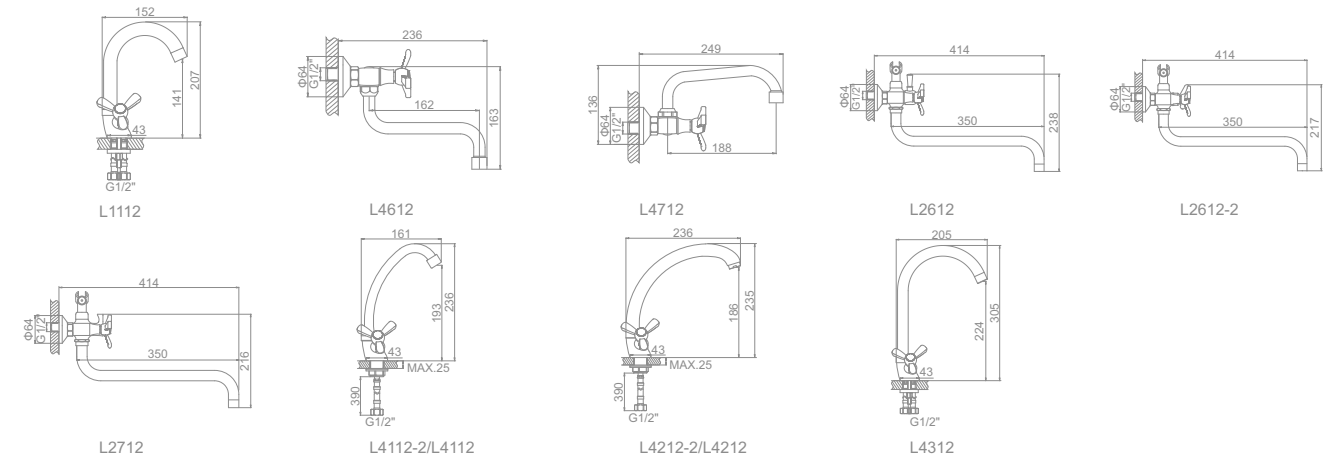

L4712
Смеситель для кухни настенный

L2008
Смеситель для душ. кабины

L4708
Смеситель для кухни настенный