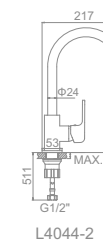

L2044

Смеситель для душ. кабины

L3244

Смеситель для ванны с коротким изливом. Дивертор в корпусе

L2244 Излив: L30F

Смеситель для ванны с длинным изливом 300мм. Дивертор в корпусе

L1044

L4044-2