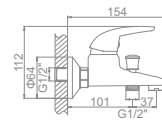

Ø 35

Ø 35

L1038-B
Смеситель для умывальника

L3038-B