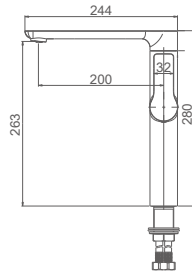

K14015

Смеситель для кухни с гайкой

- •Цвет: Хром
- •Материал: Латунь класса А (Корея)
- •Картридж: Ø35мм, "SEDAL" (Испания)
- •Аэратор: "Neoperf" (Швейцария)
- •Подводка: 50см, внутренняя труба (EPDM), внешняя оплётка (нерж. сталь SUS 304), гайка (G1/2)