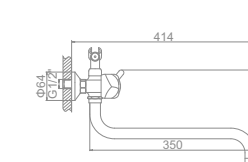

L2626-2

LEDEME - огромный выбор моделей и функций