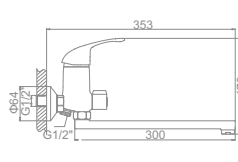

L2229-B Излив: L30F
Смеситель для ванны с длинным изливом 300мм. Дивертор в корпусе

L4229-B
Смеситель для кухни

L4529-B
Смеситель для кухни средний излив

L4129-B
Смеситель для кухни

L1029-B

L3029-B

L4629-B

L2129-B