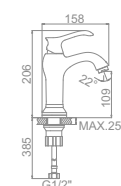

L2341 Излив: L30F
Смеситель для ванны с длинным изливом 300мм. Дивертор в корпусе

L4541-2
Смеситель для кухни средний излив с гайкой

L4941
Смеситель для кухни с гайкой

L5941
Смеситель для кухни с гайкой

L1041-2