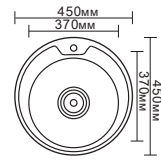

L74949
Ø 490x180
Толщина:0.8мм
Врезная

L75151
Ø 510x180
Толщина:0.8мм
Врезная

L84545-6
Ø 450x170
Врезная