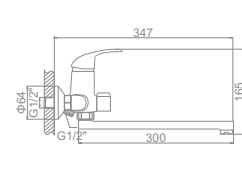

L4515-2
Смеситель для кухни средний излив с гайкой

L4515
Смеситель для кухни средний излив

L2215