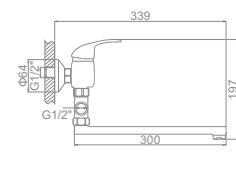

L4515-2
Смеситель для кухни средний излив с гайкой

L4515
Смеситель для кухни средний излив

L2115