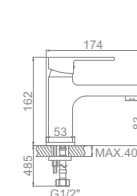

LEDEME

LEDEME прослужит вам долгие годы

L1030

Смеситель для умывальника

L4030-2

Смеситель для кухни с гайкой

L3130

Смеситель для ванны с коротким поворотным изливом. Дивертор в корпусе

L2230

Излив: L30F
Смеситель для ванны с длинным изливом 300мм. Дивертор в корпусе

L1030