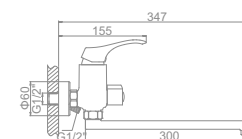

LEDEME

Позвольте нам вывести оснащение вашей ванной комнаты на новый уровень.

L2242