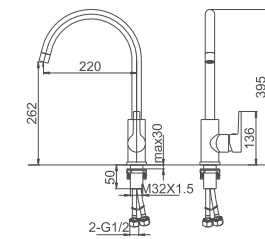

K14084H

Смеситель для кухни с гайкой

- Цвет: Светло-бежевый
- Материал: Латунь класса А (Корея)
- Картридж: Ø35мм, "SEDAL" (Испания)
- Аэратор: "Neoreg" (Швейцария)
- Подводка: 50см, внутренняя труба (EPDM), внешняя оплётка (нерж. сталь SUS 304), гайка (G1/2)