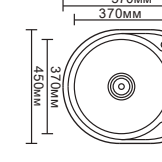

L65745-6L
L65745-6R
570x450x170
Врезная