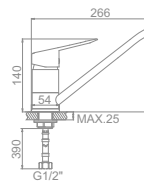

Ø 40

Ø 40

LEDEME

LEDEME изготавливаются из материалов высшего качества с применением ведущих технологий отрасли.

L4907