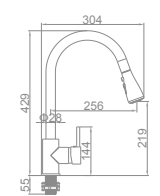

L4055-3 Ø 35
Смеситель для кухни с выходом для питьевой воды
Цвет: хром

L4155-3 Ø 35
Смеситель для кухни с выходом для питьевой воды
Переключатель режимов на изливе