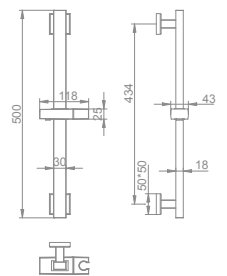

L72401 Ø 40
Душевая система со смесителем и тропическим душем

L78001-3
Душевая стойка из нержавеющей стали

L78002-3
Душевая стойка из нержавеющей стали