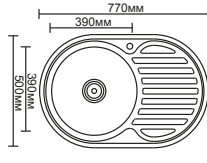

L87750-6L
L87750-6R
770x500x170
Врезная