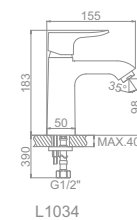

Ø 35

Ø 35

LEDEME

Сантехника LEDEME. Традиции в каждой детали.

L1034