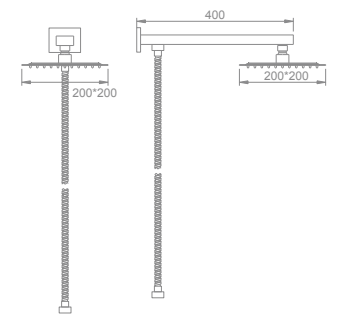

L2408 (цинк)
Душевая система со смесителем и тропическим душем

L2394 (цинк)
Душевая система со смесителем и тропическим душем

L2400 (латунь)
Душевая система с переключателем к смесителю для душа

L2412
Душевая система с переключателем к смесителю для душа

L2417
Душевая система с тропическим душем