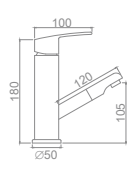

L1055C-17 Цвет: античная бронза
Смеситель для умывальника Излив и аэратор вращаются на 360°

L1055-25

L1055-16

L1055-21

L1055-17/L1055C-17

L1055-18

L1055-19

L1055-20