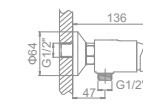

L2044

Смеситель для душ. кабины

L3244

Смеситель для ванны с коротким изливом. Дивертор в корпусе

L2244 Излив: L30F

Смеситель для ванны с длинным изливом 300мм. Дивертор в корпусе

L1044

L4044-2