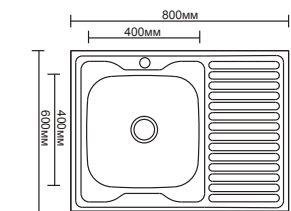

L67749-L L67749-R
770x490x180
Врезная