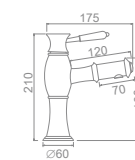

LEDEME

Каждое изделие представляет собой идеальный союз формы и содержания.

L1055-25