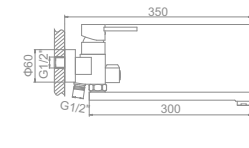

L1071
Смеситель для умывальника

L4579-2
Смеситель для кухни средний излив с гайкой

L2271