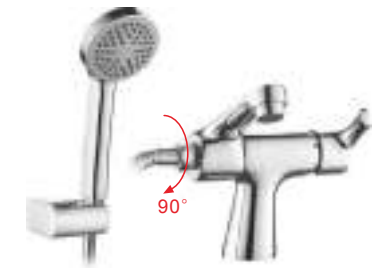

L1055-16
Смеситель для умывальника с душевой лейкой