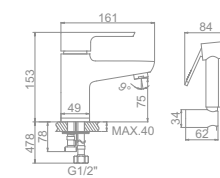

Смеситель для кухни с гайкой

L2254 Излив: L30F

Смеситель для ванны с длинным изливом 300мм. Дивертор в корпусе

L1054

L1254

L4054-2

L2254

L1056
Смеситель для умывальника