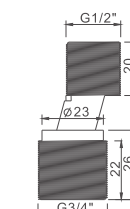

K40501

Эксцентрики "Люкс"

- Материал: Латунь класса А (Корея)
- Размер: 1/2М x 3/4М
- Упаковка: Блистер