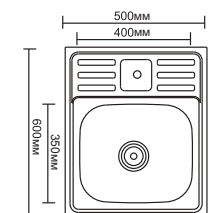

L95848-L L95848-R
580x480x180
Врезная

L96350
630x500x180
Врезная

L96350B
630x500x180
Врезная

L96642
660x420x180
без отверстия
Врезная

L97642
760x420x180
без отверстия
Врезная

L97549-L L97549-R
750x490x180
Врезная