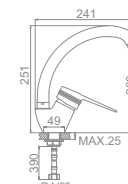

L1056
Смеситель для умывальника

L5956