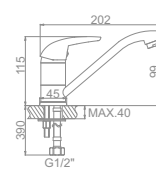

Ø 35

Ø 35

L1038-B
Смеситель для умывальника

L4538-B