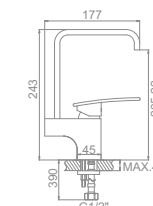

L3170
Смеситель для ванны с коротким поворотным изливом. Дивертор в корпусе

L2270 Излив: L30F
Смеситель для ванны с длинным изливом 300мм. Дивертор в корпусе

L4070
Смеситель для кухни

L1070

L3170

L2270

L4070