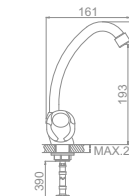

L4126-2

LEDEME - огромный выбор моделей и функций