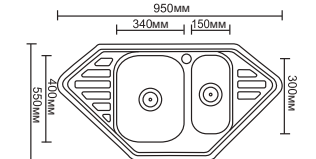

L98060B
800x600x180
Накладная

L99550
950x500x180
Врезная

L99550B
950x500x180
Врезная

Серия Мойки из нерж. стали Декор Толщина:0.8мм

L64949
Ø 490x180
Врезная

L65151
Ø 510x180
Врезная

L64948
490x480x180
Врезная