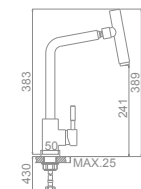

L74155-3 Ø 35
Смеситель для кухни
с выходом для питьевой воды

L4355-3 Ø 35
Смеситель для кухни
с выходом для питьевой воды

L76005-2 Ø 35
Многофункциональный смеситель
для кухни с гайкой

L74013

L74008

L74005