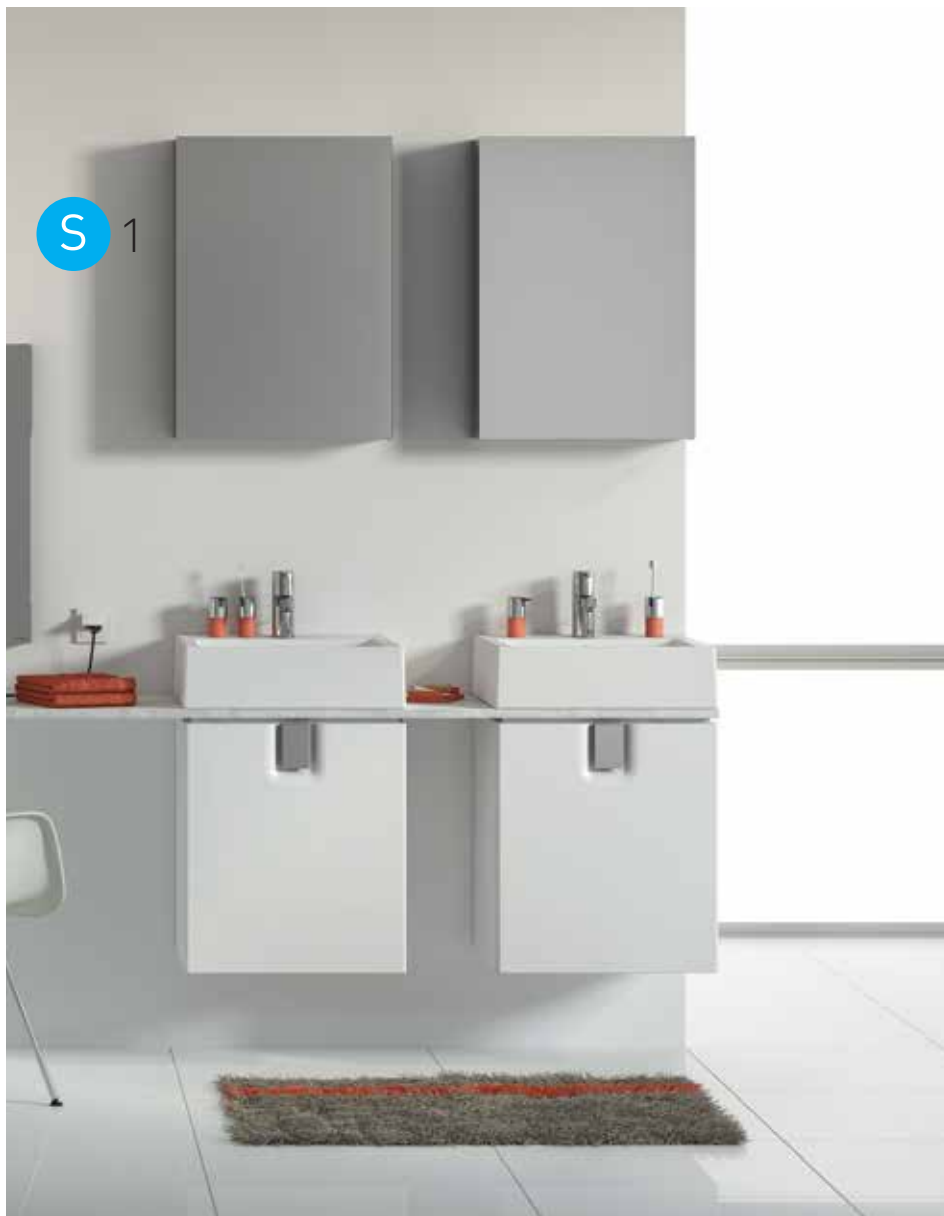

Мебель для ванной комнаты из коллекции Ifö Twins, белый глянец:
Раковина прямоугольная 50 см (2 шт.),
Шкафчик с 1 ящиком 50 см (2 шт.),
Зеркальный шкафчик 50 см (2 шт.).