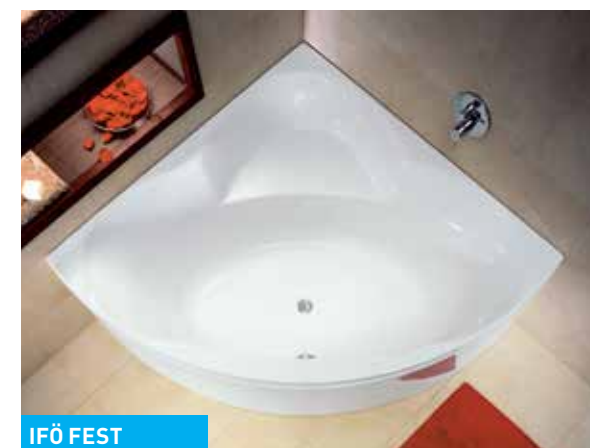

Угловые ванны

IFÖ VARDE

Угловая ванна 140x140 см с широкой полочкой-сиденьем.
Ножки и монтажный набор входят в комплект.
Опционально ванна может комплектоваться панелью.

IFÖ FEST

Эта угловая ванна отличается эргономичными формами и интересным дизайном. Размеры 150x150 см.
Ножки и монтажный набор входят в комплект.
Ванна может быть дополнена панелью.

IFÖ MALTE

Просторная угловая ванна. Размеры: 155x155 см.
Ножки и монтажный набор входят в комплект.
Ванна может быть дополнена панелью.