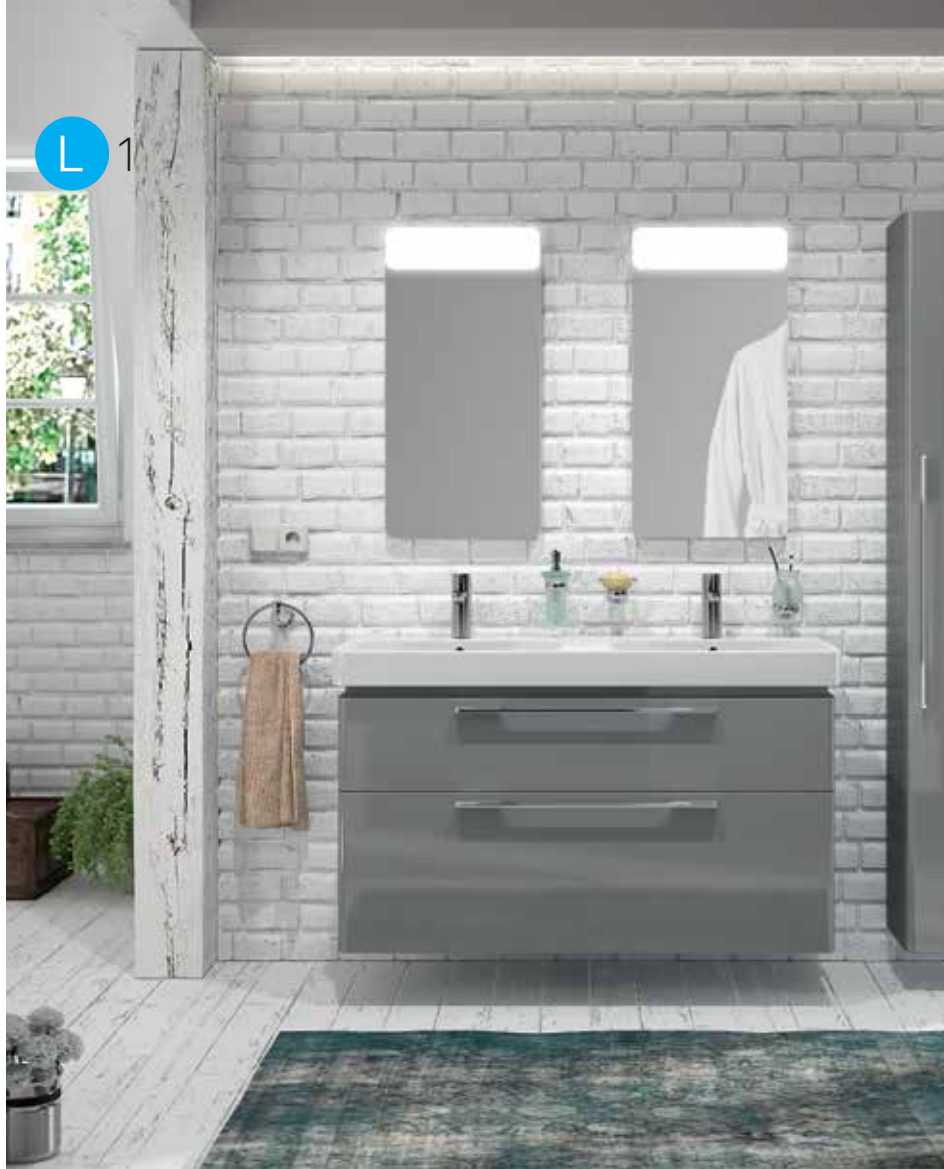

L 1

Мебель из коллекции Ifö Grandy, платиновый глянец:
Шкафчик 120 см с двумя ящиками,
Раковина Ifö Grandy 120 см с двумя чашами.

ДРУГИЕ ВАРИАНТЫ ФАСАДОВ МЕБЕЛИ:
белый глянец