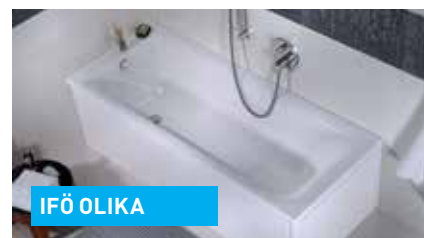

IFÖ VINNA

IFÖ OLIKA