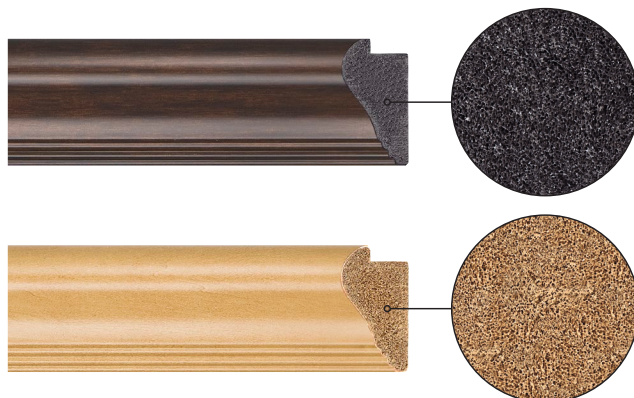

Багет, используемый для оформления зеркал Evoform, изготовлен из пенополистерола (вспененный полистерол) – экологически чистого, прочного и легкого материала, который не боится влаги и не горит.

состаренное золото  
с плетением  
№ 55 70 mm