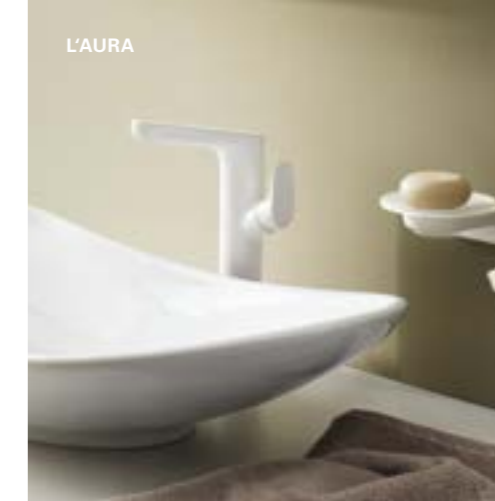

JUST

JUST

L'AURA