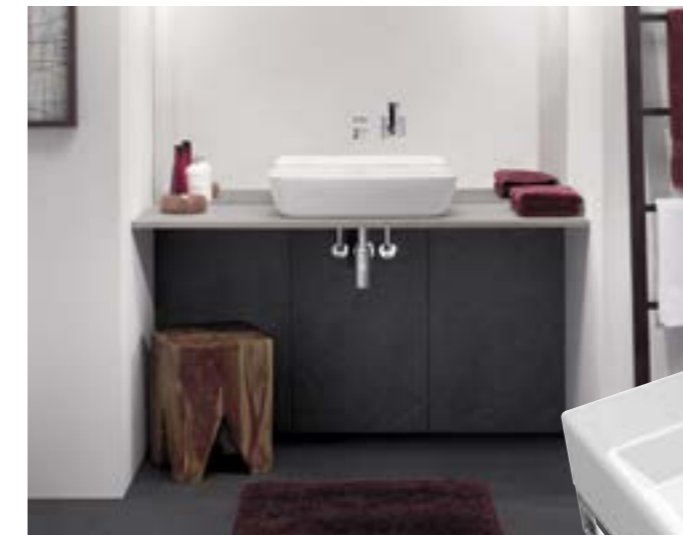

METROPOLITAN

Reduziert auf pure Ästhetik.