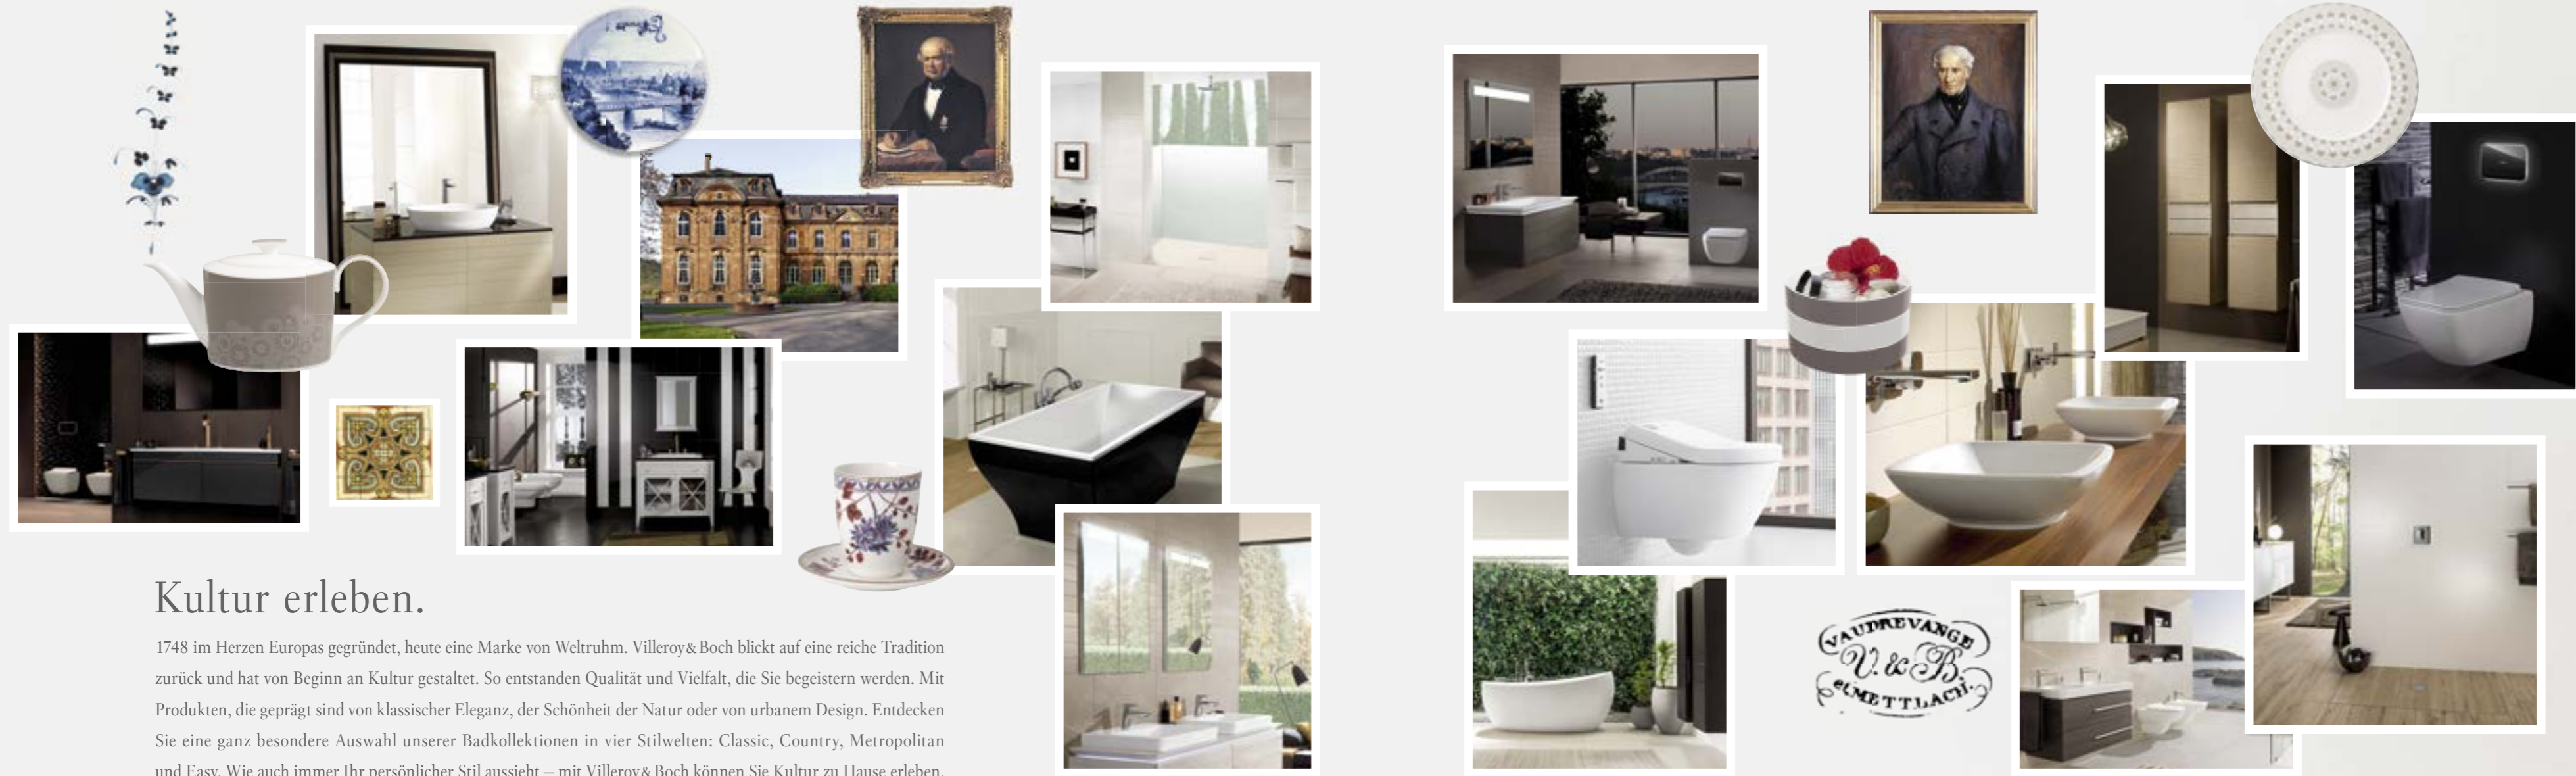

## Kultur erleben.

1748 im Herzen Europas gegründet, heute eine Marke von Weltruhm. Villeroy&Boch blickt auf eine reiche Tradition zurück und hat von Beginn an Kultur gestaltet. So entstanden Qualität und Vielfalt, die Sie begeistern werden. Mit Produkten, die geprägt sind von klassischer Eleganz, der Schönheit der Natur oder von urbanem Design. Entdecken Sie eine ganz besondere Auswahl unserer Badkollektionen in vier Stilwelten: Classic, Country, Metropolitan und Easy. Wie auch immer Ihr persönlicher Stil aussieht – mit Villeroy&Boch können Sie Kultur zu Hause erleben.

# LA BELLE

Die neue Sinnlichkeit.

Eleganz ist mehr als Schönheit. Sie ist die Darbietung zeitloser Sinnlichkeit. La Belle verführt mit elegant geschwungenen Linien und lädt ein zum Träumen – in einem Bad voller sinnlicher Details wie zum Beispiel dem floralen Dekor La Rose. Ihr harmonisches Zusammenspiel bildet die Seele der Kollektion und schafft ein außergewöhnlich beeindruckendes Design. Die La Belle Möbel bestechen nicht nur durch äußere Schönheit, sondern auch durch höchste Verarbeitungsqualität und großzügig durchdachte Innenausstattung. Passend hierzu setzt die komfortable Quaryl®-Badewanne vor allem in der freistehenden Version ein extravagantes Statement.