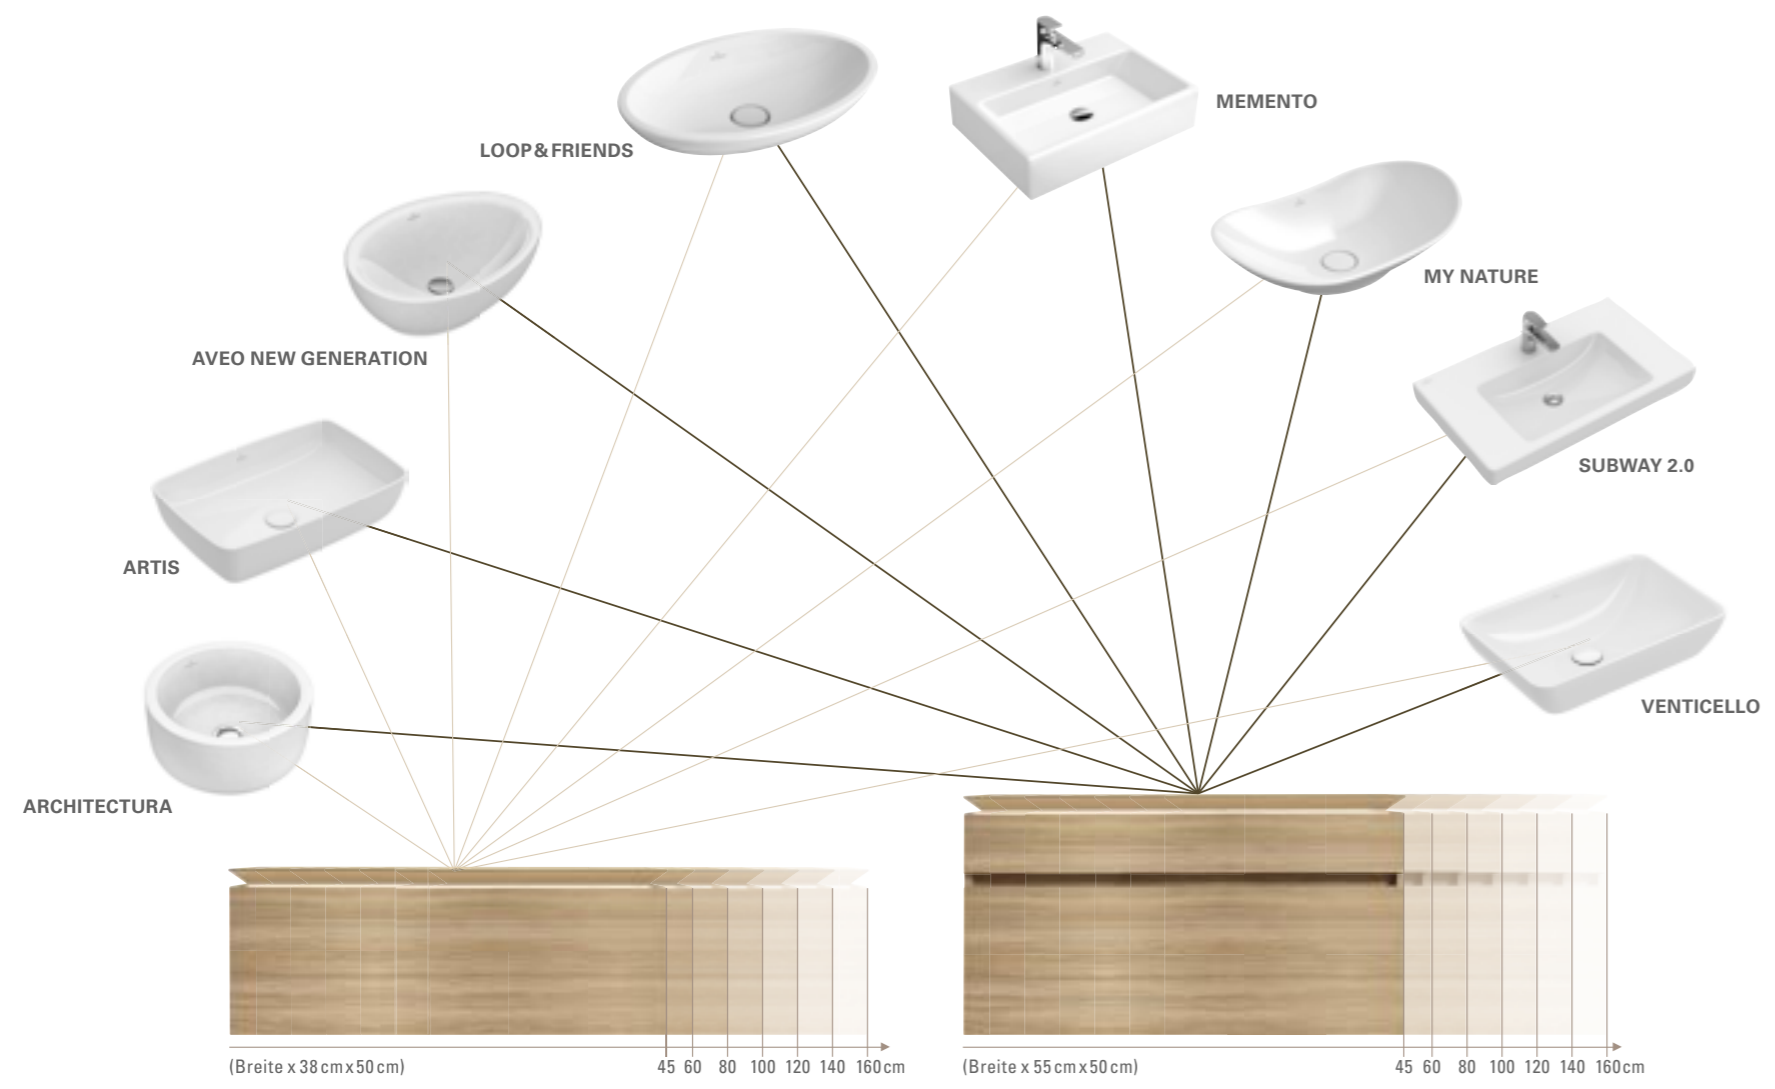

Kombinieren Sie
Ihren bevorzugten Stil.