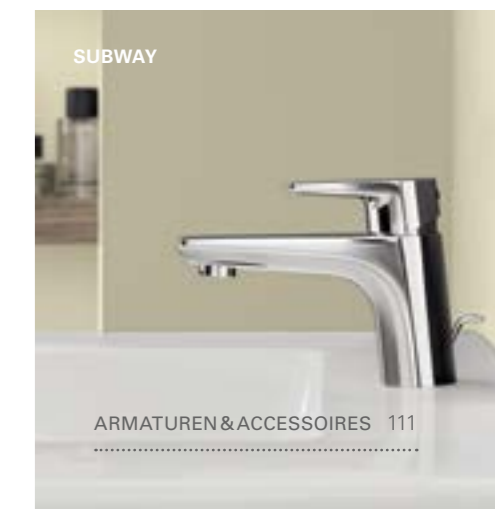

ARMATUREN & ACCESSOIRES

Das Tüpfelchen auf dem i.

JUST

Armaturen von Villeroy&Boch ergänzen die Badkeramik nicht nur funktional, sondern auch ästhetisch. Ob eher klassisch oder puristisch modern – jede Serie ist vielfältig kombinierbar und umfasst zahlreiche Produktvarianten und Zubehör für Waschtisch, Dusche, Badewanne und Bidet. Denn gutes Design steckt im Detail.

villeroyboch.com/badarmaturen