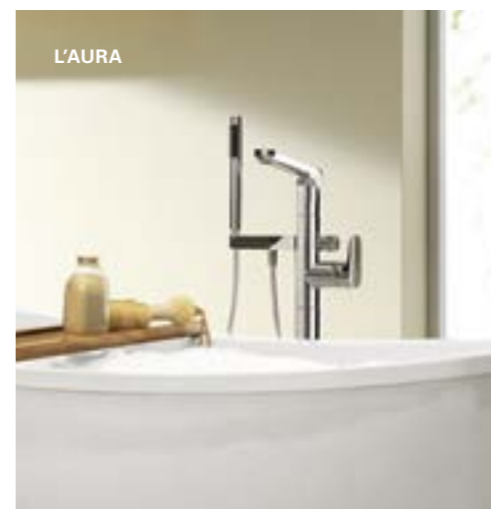

ARMATUREN & ACCESSOIRES

Das Tüpfelchen auf dem i.

JUST

Armaturen von Villeroy&Boch ergänzen die Badkeramik nicht nur funktional, sondern auch ästhetisch. Ob eher klassisch oder puristisch modern – jede Serie ist vielfältig kombinierbar und umfasst zahlreiche Produktvarianten und Zubehör für Waschtisch, Dusche, Badewanne und Bidet. Denn gutes Design steckt im Detail.

villeroyboch.com/badarmaturen