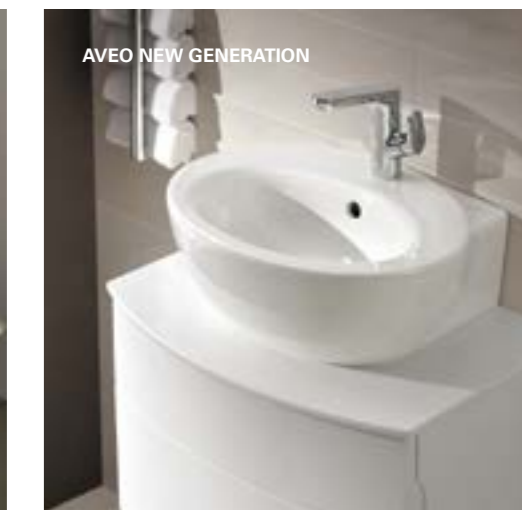

GÄSTEBÄDER

Kleine Bäder mit großer Wirkung.

MEMENTO

Gästebäder sind heute ein fester Bestandteil moderner Wohnkultur – etwa die Hälfte aller Privathaushalte verfügt bereits über ein Gästebad. Mit Villeroy&Boch lassen sich schon auf wenigen Quadratmetern erstaunliche Lösungen realisieren. Schließlich sollten Qualität, Komfort und wohndliches Ambiente keine Frage der Größe sein. Unsere Kollektionen bieten unterschiedliche Keramiken, passende Armaturen und Badmöbel in höchster Qualität. Wählen Sie aus einer Vielfalt an formschönen Designs für Ihre individuelle Raumsituation.
villeroyboch.com/gaestebad