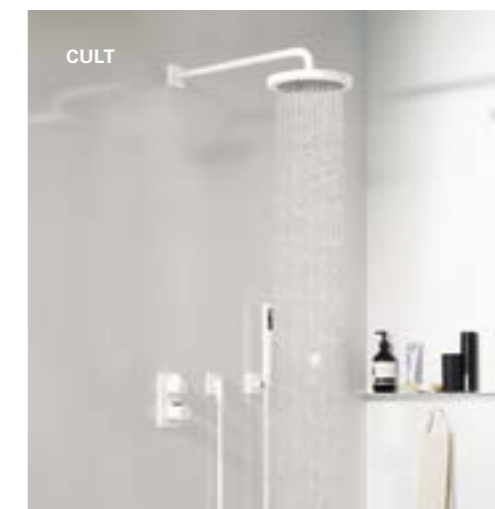

ARMATUREN & ACCESSOIRES

Das Tüpfelchen auf dem i.

JUST

Armaturen von Villeroy&Boch ergänzen die Badkeramik nicht nur funktional, sondern auch ästhetisch. Ob eher klassisch oder puristisch modern – jede Serie ist vielfältig kombinierbar und umfasst zahlreiche Produktvarianten und Zubehör für Waschtisch, Dusche, Badewanne und Bidet. Denn gutes Design steckt im Detail.

villeroyboch.com/badarmaturen