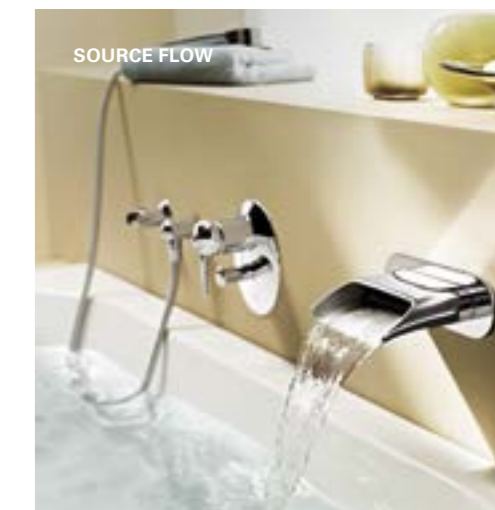

ARMATUREN & ACCESSOIRES

Das Tüpfelchen auf dem i.

JUST

Armaturen von Villeroy&Boch ergänzen die Badkeramik nicht nur funktional, sondern auch ästhetisch. Ob eher klassisch oder puristisch modern – jede Serie ist vielfältig kombinierbar und umfasst zahlreiche Produktvarianten und Zubehör für Waschtisch, Dusche, Badewanne und Bidet. Denn gutes Design steckt im Detail.

villeroyboch.com/badarmaturen

SUBWAY