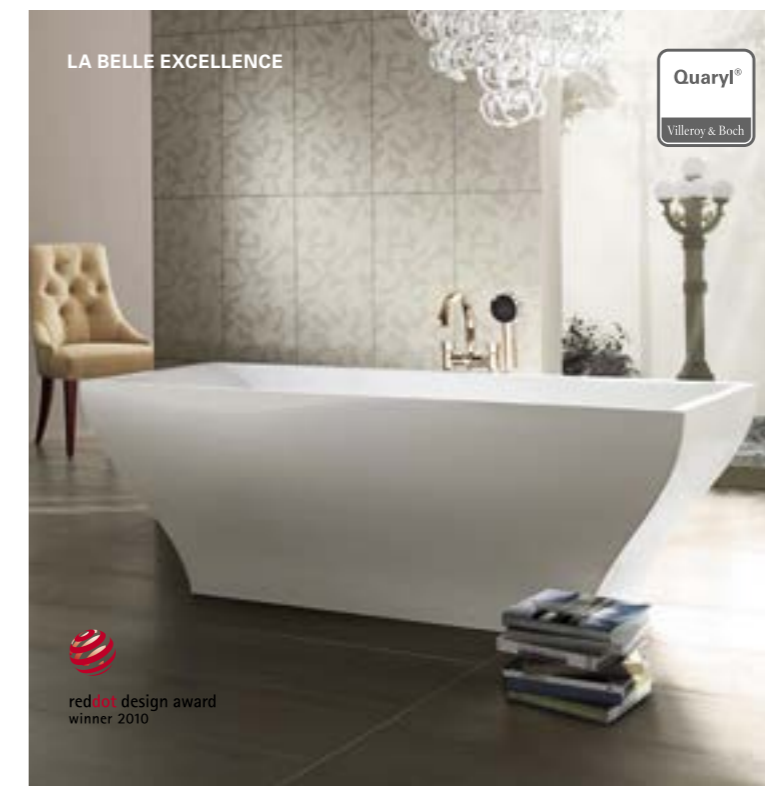

*Gästebäder*  
**VENTICELLO**

Venticello bringt eine schlanke, leichte Linie ins Gästebad. Das stilvolle Design und die filigranen Kanten verleihen dem Bad einen ebenso einladenden wie trend-sicheren Charakter. Durchdachte Funktionen und clevere Stauraumlösungen schaffen dabei auch auf kleinem Raum viel Platz zum Wohlfühlen. So ist der Unterschrank des kleinen Waschtisches beispielsweise in zwei Höhen erhältlich. Zudem lassen sich die Möbel und Griffe in unterschiedlichsten Farben ganz nach Ihren Wünschen kombinieren. Für ein individuelles Bad, das nicht nur Ihre Gäste begeistert.

# BADEN

Leben in Balance.

Anregend am Morgen, entspannend am Abend und immer etwas Besonderes. Die Badewannen von Villeroy&Boch bieten eine große Vielfalt an Formen und Designlösungen aus hochwertigem Quaryl® und Acryl. Für noch mehr Erholung sorgen die innovativen Whirlpoolsysteme, die Ihr Badezimmer in eine persönliche Wellness-Oase verwandeln.

# SQUARO EDGE 12

Ästhetik in Vollendung.

Erleben Sie Squaro in einer neuen Dimension: Einzigartig überzeugt Squaro Edge 12 mit klaren Linien und stilicherem Design. Highlight ist der nur 12 Millimeter schmale Rand. In Squaro Edge 12 vereinen sich besonderer Badekomfort und höchste Ansprüche zu purer Ästhetik. Perfekte Formen, geschaffen durch das eigens entwickelte Material Quaryl®, das außergewöhnliche Badewannengestaltung ermöglicht.  
[villeroyboch.com/squaroe12](http://villeroyboch.com/squaroe12)