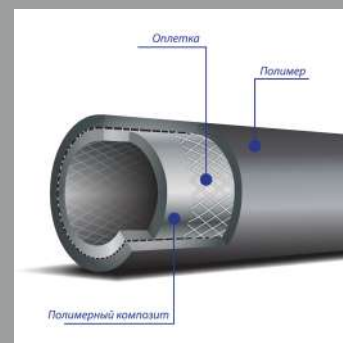

ГИДРОРАЗВОДКА И АРМАТУРА

- Все фитинги, для надёжности, долговечности и от возникновения коррозии сделаны из высококачественной латуни.
- Все соединения исключительно резьбовые.
- Гидроразводка для воды сделана из современного многослойного полимерно-композитного материала со сроком службы не менее 45 лет.

Всё это сделано для гарантированной безопасности от возможных протечек и скачков давления воды.